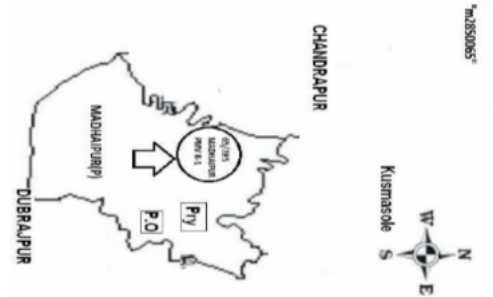

নির্বাচক নিবন্ধন আধিকারিকের স্বাক্ষর

Nazri Naksha

Google Map View

Polling Station Building Front View

Polling Station Front View

Cad View

Key MAP View

বিধানসভা নির্বাচনক্ষেত্রের নং, নাম : 285-সিউডি
ভাগ নং, নাম : 1-গ্রাম-মাধাইপুর