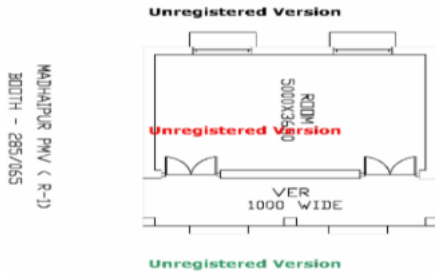

নির্বাচক নিবন্ধন আধিকারিকের স্বাক্ষর

Nazri Naksha

Google Map View

Polling Station Building Front View

Polling Station Front View

Cad View

Key MAP View

বিধানসভা নির্বাচনক্ষেত্রের নং, নাম : 285-সিউডি
ভাগ নং, নাম : 1-গ্রাম-মাধাইপুর