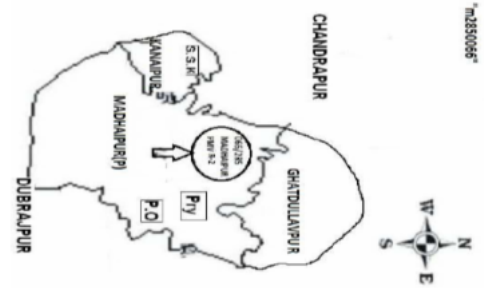

Key MAP View