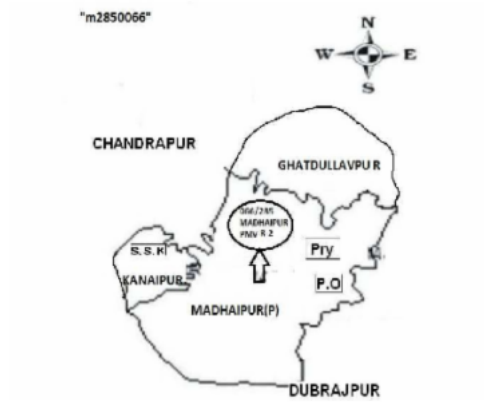

Nazri Naksha