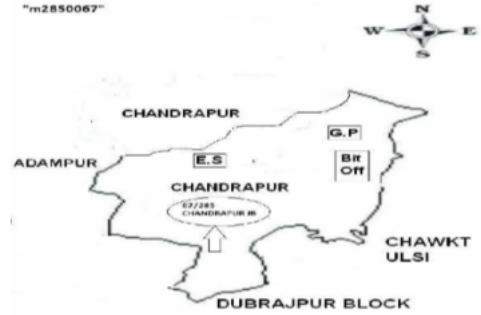

নির্বাচক নিবন্ধন আধিকারিকের স্বাক্ষর

Nazri Naksha

Google Map View

Polling Station Building Front View

Polling Station Front View

Cad View

Key MAP View

1 নাম : মনিমালা মণ্ডল স্বামীর নাম: উত্তম মণ্ডল বাড়ির নং : n0199 বয়স : 43 লিঙ্গ : মহিলা	MYB2431971 ফটো উপলব্ধ	2 নাম : প্রীতি কর্মকার পিতার নাম: তারাপদ কর্মকার বাড়ির নং : এন0158 বয়স : 23 লিঙ্গ : মহিলা	RJR2645786 ফটো উপলব্ধ	3 নাম : রীণা কর্মকার স্বামীর নাম: ধনেশ্বর কর্মকার বাড়ির নং : n0157 বয়স : 58 লিঙ্গ : মহিলা	RJR2370781 ফটো উপলব্ধ
4 নাম : ধনেশ্বর কর্মকার পিতার নাম: সুবল কর্মকার বাড়ির নং : n0157 বয়স : 70 লিঙ্গ : পুরুষ	RJR2370856 ফটো উপলব্ধ	5 নাম : নমিতা কর্মকার স্বামীর নাম: ধরম কর্মকার বাড়ির নং : n0156 বয়স : 71 লিঙ্গ : মহিলা	WB/42/287/090490 ফটো উপলব্ধ	6 নাম : গোপীবল্লভ কর্মকার পিতার নাম: ভৈরব কর্মকার বাড়ির নং : n0056 বয়স : 63 লিঙ্গ : পুরুষ	WB/42/287/090221 ফটো উপলব্ধ
7 নাম : বিজলী কর্মকার স্বামীর নাম: গোপীবল্লভ কর্মকার বাড়ির নং : n0056 বয়স : 57 লিঙ্গ : মহিলা	WB/42/287/090383 ফটো উপলব্ধ	8 নাম : কেশব কর্মকার পিতার নাম: গোপীবল্লভ কর্মকার বাড়ির নং : n0056 বয়স : 32 লিঙ্গ : পুরুষ	RJR1705920 ফটো উপলব্ধ	9 নাম : মায়ী কর্মকার পিতার নাম: সুবল কর্মকার বাড়ির নং : n0156 বয়স : 76 লিঙ্গ : মহিলা	WB/42/287/090240 ফটো উপলব্ধ
10 নাম : অন্নপূর্ণা কর্মকার স্বামীর নাম: নারায়ণ চন্দ্র কর্মকার বাড়ির নং : n0158 বয়স : 76 লিঙ্গ : মহিলা	WB/42/287/090241 ফটো উপলব্ধ	11 নাম : তারাপদ কর্মকার পিতার নাম: নারায়ণ চন্দ্র কর্মকার বাড়ির নং : n0158 বয়স : 53 লিঙ্গ : পুরুষ	WB/42/287/090175 ফটো উপলব্ধ	12 নাম : পূর্ণিমা কর্মকার স্বামীর নাম: তারাপদ কর্মকার বাড়ির নং : n0158 বয়স : 49 লিঙ্গ : মহিলা	MYB2075208 ফটো উপলব্ধ
13 নাম : অরুণ কর্মকার পিতার নাম: নারায়ণচন্দ্র কর্মকার বাড়ির নং : n0158 বয়স : 48 লিঙ্গ : পুরুষ	MYB1299015 ফটো উপলব্ধ	14 নাম : কৃষ্ণা কর্মকার স্বামীর নাম: অরুণ কর্মকার বাড়ির নং : 362 বয়স : 42 লিঙ্গ : মহিলা	MYB2487346 ফটো উপলব্ধ	15 নাম : শুশোভন কর্মকার পিতার নাম: অরুণ কর্মকার বাড়ির নং : এন0158 বয়স : 22 লিঙ্গ : পুরুষ	RJR2689610 ফটো উপলব্ধ
16 নাম : শুভজিৎ বাউড়ী পিতার নাম: সুনীল বাউড়ী বাড়ির নং : N0064 বয়স : 25 লিঙ্গ : পুরুষ	RJR2555001 ফটো উপলব্ধ	17 নাম : সোম বাউরী মায়ের নাম: কম্পনা বাপ্দী বাড়ির নং : এন0011 বয়স : 24 লিঙ্গ : পুরুষ	RJR2689636 ফটো উপলব্ধ	18 নাম : পায়েল বাউরী স্বামীর নাম: অভিজিৎ কাহার বাড়ির নং : এন0064 বয়স : 23 লিঙ্গ : মহিলা	RJR2689552 ফটো উপলব্ধ
19 নাম : পিংকী কাহার স্বামীর নাম: জংলা কাহার বাড়ির নং : n0008 বয়স : 29 লিঙ্গ : মহিলা	RJR2034163 ফটো উপলব্ধ	20 নাম : বাটুল কাহার পিতার নাম: গুণধর কাহার বাড়ির নং : এন0007 বয়স : 38 লিঙ্গ : পুরুষ	RJR2319457 ফটো উপলব্ধ	21 নাম : পথিক কাহার পিতার নাম: অজিত কাহার বাড়ির নং : N066 বয়স : 24 লিঙ্গ : পুরুষ	RJR2554996 ফটো উপলব্ধ
22 নাম : গুণধর কাহার পিতার নাম: সন্ন্যাসী কাহার বাড়ির নং : n0007 বয়স : 68 লিঙ্গ : পুরুষ	WB/42/287/090117 ফটো উপলব্ধ	23 নাম : কমলা কাহার স্বামীর নাম: গুণধর কাহার বাড়ির নং : n0007 বয়স : 64 লিঙ্গ : মহিলা	WB/42/287/090165 ফটো উপলব্ধ	24 নাম : দীনু কাহার পিতার নাম: গুণধর কাহার বাড়ির নং : n0007 বয়স : 40 লিঙ্গ : পুরুষ	MYB2075257 ফটো উপলব্ধ
25 নাম : উর্মিলা বাউরী(কাহার) স্বামীর নাম: দীনু কাহার বাড়ির নং : n0007 বয়স : 34 লিঙ্গ : মহিলা	RJR1705888 ফটো উপলব্ধ	26 নাম : প্রশান্ত বাউড়ী পিতার নাম: অনিল বাউড়ী বাড়ির নং : এন0003 বয়স : 25 লিঙ্গ : পুরুষ	RJR2319341 ফটো উপলব্ধ	27 নাম : কমলা কাহার পিতার নাম: সত্যকাহার বাড়ির নং : n0008 বয়স : 38 লিঙ্গ : পুরুষ	MYB2316552 ফটো উপলব্ধ
28 নাম : জংলা কাহার পিতার নাম: সত্য কাহার বাড়ির নং : n0008 বয়স : 42 লিঙ্গ : পুরুষ	MYB2075273 ফটো উপলব্ধ	29 নাম : বকুল কাহার পিতার নাম: বন্টু কাহার বাড়ির নং : n0008 বয়স : 29 লিঙ্গ : পুরুষ	RJR1946730 ফটো উপলব্ধ	30 নাম : সুচিত্রা কাহার স্বামীর নাম: বন্টু কাহার বাড়ির নং : n0008 বয়স : 47 লিঙ্গ : মহিলা	MYB1797430 ফটো উপলব্ধ