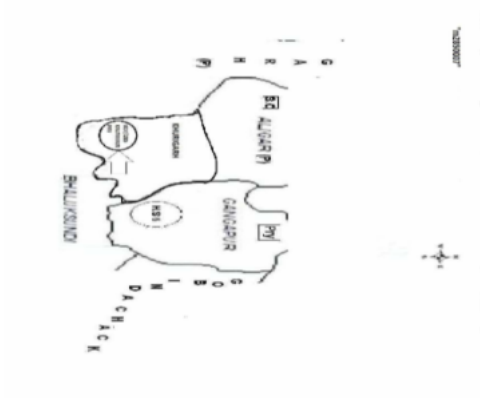

নির্বাচক নিবন্ধন আধিকারিকের স্বাক্ষর

Nazri Naksha

Google Map View

Polling Station Building Front View

Polling Station Front View

Cad View

Key MAP View

বিধানসভা নির্বাচনক্ষেত্রের নং, নাম : 285-সিউডু  
ভাগ নং, নাম : 1-গ্রাম-খুড়িগড়