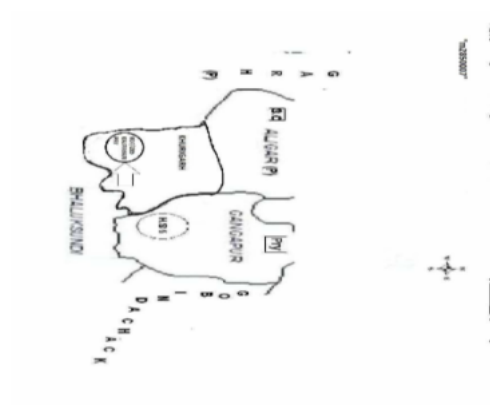

নির্বাচক নিবন্ধন আধিকারিকের স্বাক্ষর

Nazri Naksha

Google Map View

Polling Station Building Front View

Polling Station Front View

Cad View

Key MAP View

বিধানসভা নির্বাচনক্ষেত্রের নং, নাম : 285-সিউডু  
ভাগ নং, নাম : 1-গ্রাম-খুড়িগড়