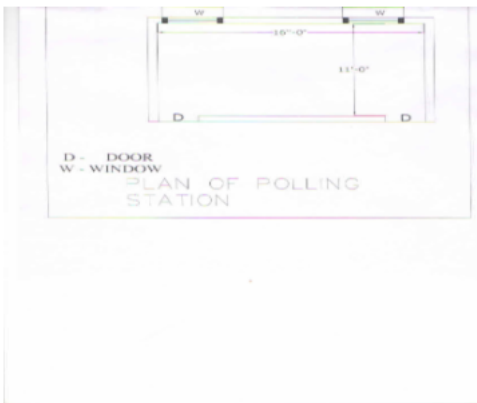

নির্বাচক নিবন্ধন আধিকারিকের স্বাক্ষর

Nazri Naksha

Google Map View

Polling Station Building Front View

Polling Station Front View

Cad View

Key MAP View

1 নাম : বলাকা মন্ডল স্বামীর নাম: মৃত্যুঞ্জয় মন্ডল বাড়ির নং : এন0049 বয়স : 31 লিঙ্গ : মহিলা	RJR2313526 ফটো উপলব্ধ	2 নাম : বিমান ডোম পিতার নাম: কৃষ্ণ ডোম বাড়ির নং : N0027 বয়স : 24 লিঙ্গ : পুরুষ	RJR2566628 ফটো উপলব্ধ	3 নাম : বরণ ডোম পিতার নাম: নিমাই ডোম বাড়ির নং : এন0037 বয়স : 22 লিঙ্গ : পুরুষ	RJR2714145 ফটো উপলব্ধ
4 নাম : বৈশাখী ডোম পিতার নাম: বিপদ ডোম বাড়ির নং : এন0096 বয়স : 25 লিঙ্গ : মহিলা	RJR2714202 ফটো উপলব্ধ	5 নাম : পরিতোষ ডোম পিতার নাম: অমর ডোম বাড়ির নং : N0083 বয়স : 25 লিঙ্গ : পুরুষ	RJR2566370 ফটো উপলব্ধ	6 নাম : লাটু দাস পিতার নাম: গৌরহরি দাস বাড়ির নং : n0033 বয়স : 69 লিঙ্গ : মহিলা	RJR1599810 ফটো উপলব্ধ
7 নাম : বন্দনা দাস স্বামীর নাম: কার্তিকচন্দ্র দাস বাড়ির নং : n0028 বয়স : 53 লিঙ্গ : মহিলা	KPY1528181 ফটো উপলব্ধ	8 নাম : কার্তিকচন্দ্র দাস পিতার নাম: শান্তিরাম দাস বাড়ির নং : n0028 বয়স : 63 লিঙ্গ : পুরুষ	KPY1528199 ফটো উপলব্ধ	9 নাম : সঞ্জীব দাস পিতার নাম: মনোজ দাস বাড়ির নং : n0013 বয়স : 32 লিঙ্গ : পুরুষ	RJR1667823 ফটো উপলব্ধ
10 নাম : দীপালী দাস স্বামীর নাম: মনোজ দাস বাড়ির নং : n0013 বয়স : 56 লিঙ্গ : মহিলা	WB/42/288/021616 ফটো উপলব্ধ	11 নাম : মনোজ দাস পিতার নাম: বহুবল্লভ দাস বাড়ির নং : n0013 বয়স : 65 লিঙ্গ : পুরুষ	WB/42/288/021735 ফটো উপলব্ধ	12 নাম : সন্ধ্যারানী দাস স্বামীর নাম: আনন্দ দাস বাড়ির নং : n0012 বয়স : 43 লিঙ্গ : মহিলা	KPY2148880 ফটো উপলব্ধ
13 নাম : আনন্দ দাস পিতার নাম: উদাস দাস বাড়ির নং : n0012 বয়স : 51 লিঙ্গ : পুরুষ	WB/42/288/021686 ফটো উপলব্ধ	14 নাম : লক্ষ্মী দাস স্বামীর নাম: উদাস দাস বাড়ির নং : n0012 বয়স : 69 লিঙ্গ : মহিলা	WB/42/288/021618 ফটো উপলব্ধ	15 নাম : রিয়া দাস পিতার নাম: আনন্দ দাস বাড়ির নং : এন0012 বয়স : 20 লিঙ্গ : মহিলা	RJR2913341 ফটো উপলব্ধ
16 নাম : গেনুবালা দাস পিতার নাম: বহুবল্লভ দাস বাড়ির নং : n0011 বয়স : 68 লিঙ্গ : মহিলা	WB/42/288/021864 ফটো উপলব্ধ	17 নাম : সন্তোষী দাস স্বামীর নাম: রাজীব দাস বাড়ির নং : n0011 বয়স : 29 লিঙ্গ : মহিলা	RJR1949056 ফটো উপলব্ধ	18 নাম : রাজীব দাস পিতার নাম: অধীর দাস বাড়ির নং : n0011 বয়স : 40 লিঙ্গ : পুরুষ	KPY2471993 ফটো উপলব্ধ
19 নাম : মন্দিরা ঘোষ দাস স্বামীর নাম: সঞ্জীব দাস বাড়ির নং : NOO13 বয়স : 25 লিঙ্গ : মহিলা	XTG2088540 ফটো উপলব্ধ	20 নাম : রুপনা পাতর পিতার নাম: নবদীপ পাতর বাড়ির নং : N0171 বয়স : 24 লিঙ্গ : মহিলা	RJR2566362 ফটো উপলব্ধ	21 নাম : রিয়া বাগ্দী স্বামীর নাম: লক্ষন বাগ্দী বাড়ির নং : N0008 বয়স : 24 লিঙ্গ : মহিলা	RJR2566479 ফটো উপলব্ধ
22 নাম : সজল বাগ্দী পিতার নাম: অজয় বাগ্দী বাড়ির নং : এন0016 বয়স : 23 লিঙ্গ : পুরুষ	RJR2594265 ফটো উপলব্ধ	23 নাম : সুনীল বাগ্দী পিতার নাম: শিব বাগ্দী বাড়ির নং : n0005 বয়স : 51 লিঙ্গ : পুরুষ	WB/42/288/021301 ফটো উপলব্ধ	24 নাম : অনিল বাগ্দী পিতার নাম: সত্য বাগ্দী বাড়ির নং : n0004 বয়স : 53 লিঙ্গ : পুরুষ	KPY2148906 ফটো উপলব্ধ
25 নাম : কনকলতা বাগ্দী স্বামীর নাম: সত্য বাগ্দী বাড়ির নং : n0004 বয়স : 83 লিঙ্গ : মহিলা	WB/42/288/021586 ফটো উপলব্ধ	26 নাম : প্রতিমা বাগ্দী স্বামীর নাম: অজয় বাগ্দী বাড়ির নং : n0016 বয়স : 43 লিঙ্গ : মহিলা	KPY2148922 ফটো উপলব্ধ	27 নাম : অজয় বাগ্দী পিতার নাম: ফ দিল বাগ্দী বাড়ির নং : n0016 বয়স : 45 লিঙ্গ : পুরুষ	KPY2148914 ফটো উপলব্ধ
28 নাম : মঞ্জুরী বাগ্দী পিতার নাম: অনধর বাগ্দী বাড়ির নং : n0016 বয়স : 62 লিঙ্গ : মহিলা	WB/42/288/021533 ফটো উপলব্ধ	29 নাম : লক্ষন বাগ্দী পিতার নাম: জারমান বাগ্দী বাড়ির নং : 8 বয়স : 36 লিঙ্গ : পুরুষ	KPY2710705 ফটো উপলব্ধ	30 নাম : সাধন বাগ্দী পিতার নাম: জারমান বাগ্দী বাড়ির নং : n0008 বয়স : 39 লিঙ্গ : পুরুষ	KPY2472033 ফটো উপলব্ধ