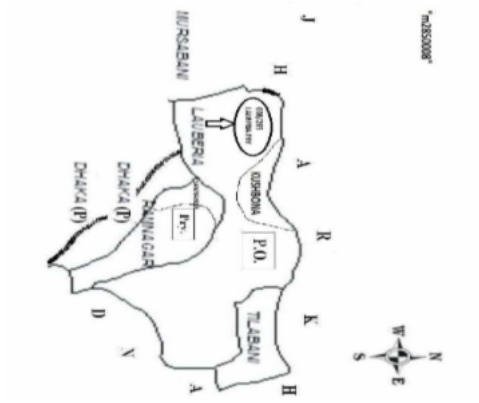

Nazri Naksha