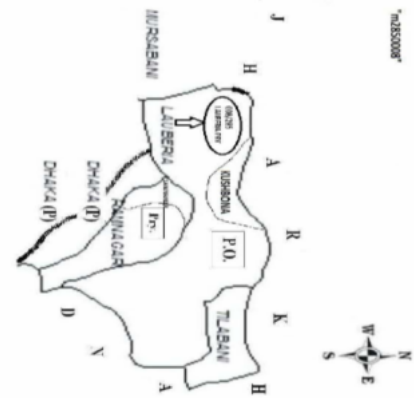

নির্বাচক নিবন্ধন আধিকারিকের স্বাক্ষর

Nazri Naksha

Google Map View

Polling Station Building Front View

Polling Station Front View

Cad View

Key MAP View

বিধানসভা নির্বাচনক্ষেত্রের নং, নাম : 285-সিউডি
ভাগ নং, নাম : 1-গ্রাম-লাউবেড়িয়া