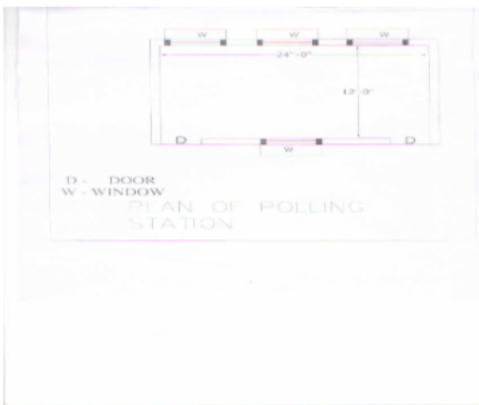

নির্বাচক নিবন্ধন আধিকারিকের স্বাক্ষর

Nazri Naksha

Google Map View

Polling Station Building Front View

Polling Station Front View

Cad View

Key MAP View

বিধানসভা নির্বাচনক্ষেত্রের নং, নাম : 285-সিউডু
ভাগ নং, নাম : 1-গ্রাম-লতাবুনী