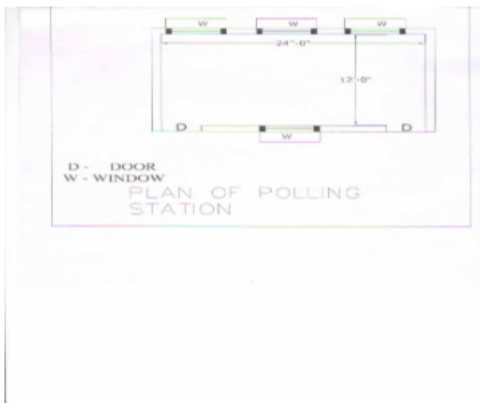

নির্বাচক নিবন্ধন আধিকারিকের স্বাক্ষর

Nazri Naksha

Google Map View

Polling Station Building Front View

Polling Station Front View

Cad View

Key MAP View

1 নাম : রত্নাকর মণ্ডল পিতার নাম: গৌরকিশোর মণ্ডল বাড়ির নং : n0117 বয়স : 61 লিঙ্গ : পুরুষ	KPY2648491 ফটো উপলব্ধ	2 নাম : জয়দীপ দলুই পিতার নাম: অজিত দলুই বাড়ির নং : n0105 বয়স : 46 লিঙ্গ : পুরুষ	KPY1451418 ফটো উপলব্ধ	3 নাম : সোমা দলুই স্বামীর নাম: জয়দীপ দলুই বাড়ির নং : n0105 বয়স : 41 লিঙ্গ : মহিলা	KPY2154532 ফটো উপলব্ধ
4 নাম : পারুল্লা মণ্ডল স্বামীর নাম: রত্নাকর মণ্ডল বাড়ির নং : n0117 বয়স : 55 লিঙ্গ : মহিলা	RJR2038651 ফটো উপলব্ধ	5 নাম : ধনমনি মুরমু(মারান্ডী) স্বামীর নাম: ভন্ডে মুরমু বাড়ির নং : n0105 বয়স : 32 লিঙ্গ : মহিলা	RJR2221877 ফটো উপলব্ধ	6 নাম : দিলীপ কুমার দলুই পিতার নাম: অজিত কুমার দলুই বাড়ির নং : n0105 বয়স : 60 লিঙ্গ : পুরুষ	WB/42/288/033124 ফটো উপলব্ধ
7 নাম : বিভা দলুই স্বামীর নাম: দিলীপ কুমার দলুই বাড়ির নং : n0105 বয়স : 49 লিঙ্গ : মহিলা	KPY1528363 ফটো উপলব্ধ	8 নাম : রসমনি মুরমু স্বামীর নাম: লাল মুরমু বাড়ির নং : n0388 বয়স : 28 লিঙ্গ : মহিলা	RJR2288496 ফটো উপলব্ধ	9 নাম : বর্ষা রায় স্বামীর নাম: গৌরব রায় বাড়ির নং : n0062 বয়স : 44 লিঙ্গ : মহিলা	KPY2155638 ফটো উপলব্ধ
10 নাম : বুদ্ধদেব রায় পিতার নাম: বংশীধর রায় বাড়ির নং : n0062 বয়স : 81 লিঙ্গ : পুরুষ	RJR2467850 ফটো উপলব্ধ	11 নাম : বিজলী রায় স্বামীর নাম: বুদ্ধদেব রায় বাড়ির নং : n0062 বয়স : 71 লিঙ্গ : মহিলা	RJR2467876 ফটো উপলব্ধ	12 নাম : তৃপ্তি মন্ডল পিতার নাম: কানাই মন্ডল বাড়ির নং : এন062 বয়স : 23 লিঙ্গ : মহিলা	RJR2606143 ফটো উপলব্ধ
13 নাম : ঝুমা ঘটক (মন্ডল) স্বামীর নাম: বরুণ ঘটক বাড়ির নং : n0291 বয়স : 35 লিঙ্গ : মহিলা	RJR1823756 ফটো উপলব্ধ	14 নাম : সারথী রানি ঘটক স্বামীর নাম: বাসুদেব ঘটক বাড়ির নং : n0194 বয়স : 67 লিঙ্গ : মহিলা	RJR2929651 ফটো উপলব্ধ	15 নাম : রাজেন্দ্র ঘটক পিতার নাম: বাসুদেব ঘটক বাড়ির নং : n0194 বয়স : 43 লিঙ্গ : পুরুষ	KPY1528108 ফটো উপলব্ধ
16 নাম : ব্রজেন্দ্র ঘটক পিতার নাম: বাসুদেব ঘটক বাড়ির নং : n0194 বয়স : 42 লিঙ্গ : পুরুষ	KPY2115889 ফটো উপলব্ধ	17 নাম : বরুণ ঘটক মায়ের নাম: আরতি ঘটক বাড়ির নং : n0216 বয়স : 44 লিঙ্গ : পুরুষ	KPY2154466 ফটো উপলব্ধ	18 নাম : বিভাস ঘোষ পিতার নাম: সুধাংশুশেখর ঘোষ বাড়ির নং : n0022 বয়স : 68 লিঙ্গ : পুরুষ	WB/42/288/033355 ফটো উপলব্ধ
19 নাম : রীতা ঘোষ স্বামীর নাম: বিভাস ঘোষ বাড়ির নং : n0022 বয়স : 58 লিঙ্গ : মহিলা	WB/42/288/033300 ফটো উপলব্ধ	20 নাম : মিলন ঘোষ পিতার নাম: বিভাস ঘোষ বাড়ির নং : n0022 বয়স : 41 লিঙ্গ : পুরুষ	KPY2473445 ফটো উপলব্ধ	21 নাম : ছায়া ঘোষ পিতার নাম: বটু ঘোষ বাড়ির নং : 221 বয়স : 75 লিঙ্গ : মহিলা	KPY2426096 ফটো উপলব্ধ
22 নাম : মুনাল কান্তি ঘোষ পিতার নাম: বিভাস ঘোষ বাড়ির নং : n0022 বয়স : 31 লিঙ্গ : পুরুষ	RJR1601277 ফটো উপলব্ধ	23 নাম : সুস্মিতা ঘোষ স্বামীর নাম: মিলন ঘোষ বাড়ির নং : n0355 বয়স : 29 লিঙ্গ : মহিলা	ZHR1897651 ফটো উপলব্ধ	24 নাম : শ্রীকান্ত চৌধুরী পিতার নাম: বটকৃষ্ণ চৌধুরী বাড়ির নং : n0061 বয়স : 78 লিঙ্গ : পুরুষ	RJR2468007 ফটো উপলব্ধ
25 নাম : দুতি চৌধুরী পিতার নাম: কিরণ চৌধুরী বাড়ির নং : N0037 বয়স : 24 লিঙ্গ : মহিলা	RJR2571438 ফটো উপলব্ধ	26 নাম : রেখা চৌধুরী স্বামীর নাম: শচীকান্ত চৌধুরী বাড়ির নং : n0145 বয়স : 54 লিঙ্গ : মহিলা	RJR2693349 ফটো উপলব্ধ	27 নাম : শচী কান্ত চৌধুরী পিতার নাম: বটকৃষ্ণ চৌধুরী বাড়ির নং : n0145 বয়স : 65 লিঙ্গ : পুরুষ	KPY2156867 ফটো উপলব্ধ
28 নাম : ছায়া চৌধুরী স্বামীর নাম: শ্রীকান্ত চৌধুরী বাড়ির নং : n0061 বয়স : 68 লিঙ্গ : মহিলা	WB/42/288/033511 ফটো উপলব্ধ	29 নাম : সায়নী চৌধুরী পিতার নাম: শচীকান্ত চৌধুরী বাড়ির নং : n0370 বয়স : 26 লিঙ্গ : মহিলা	RJR2241438 ফটো উপলব্ধ	30 নাম : সৌম্যজিৎ চৌধুরী পিতার নাম: মিলন চৌধুরী বাড়ির নং : n0375 বয়স : 26 লিঙ্গ : পুরুষ	RJR2241487 ফটো উপলব্ধ