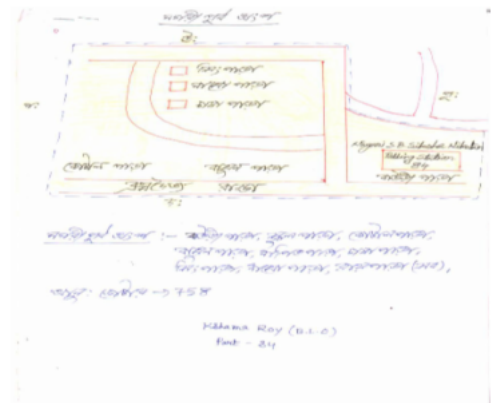

নির্বাচক নিবন্ধন আধিকারিকের স্বাক্ষর

Nazri Naksha

Google Map View

Polling Station Building Front View

Polling Station Front View

Cad View

Key MAP View

1 নাম : রত্নাকর মণ্ডল পিতার নাম: গৌরকিশোর মণ্ডল বাড়ির নং : n0117 বয়স : 61 লিঙ্গ : পুরুষ	KPY2648491 ফটো উপলব্ধ	2 নাম : জয়দীপ দলুই পিতার নাম: অজিত দলুই বাড়ির নং : n0105 বয়স : 46 লিঙ্গ : পুরুষ	KPY1451418 ফটো উপলব্ধ	3 নাম : সোমা দলুই স্বামীর নাম: জয়দীপ দলুই বাড়ির নং : n0105 বয়স : 41 লিঙ্গ : মহিলা	KPY2154532 ফটো উপলব্ধ
4 নাম : পারুল্লা মণ্ডল স্বামীর নাম: রত্নাকর মণ্ডল বাড়ির নং : n0117 বয়স : 55 লিঙ্গ : মহিলা	RJR2038651 ফটো উপলব্ধ	5 নাম : ধনমনি মুরমু(মারান্ডী) স্বামীর নাম: ভন্ডে মুরমু বাড়ির নং : n0105 বয়স : 32 লিঙ্গ : মহিলা	RJR2221877 ফটো উপলব্ধ	6 নাম : দিলীপ কুমার দলুই পিতার নাম: অজিত কুমার দলুই বাড়ির নং : n0105 বয়স : 60 লিঙ্গ : পুরুষ	WB/42/288/033124 ফটো উপলব্ধ
7 নাম : বিভা দলুই স্বামীর নাম: দিলীপ কুমার দলুই বাড়ির নং : n0105 বয়স : 49 লিঙ্গ : মহিলা	KPY1528363 ফটো উপলব্ধ	8 নাম : রসমনি মুরমু স্বামীর নাম: লাল মুরমু বাড়ির নং : n0388 বয়স : 28 লিঙ্গ : মহিলা	RJR2288496 ফটো উপলব্ধ	9 নাম : বর্ষা রায় স্বামীর নাম: গৌরব রায় বাড়ির নং : n0062 বয়স : 44 লিঙ্গ : মহিলা	KPY2155638 ফটো উপলব্ধ
10 নাম : বুদ্ধদেব রায় পিতার নাম: বংশীধর রায় বাড়ির নং : n0062 বয়স : 81 লিঙ্গ : পুরুষ	RJR2467850 ফটো উপলব্ধ	11 নাম : বিজলী রায় স্বামীর নাম: বুদ্ধদেব রায় বাড়ির নং : n0062 বয়স : 71 লিঙ্গ : মহিলা	RJR2467876 ফটো উপলব্ধ	12 নাম : তৃপ্তি মন্ডল পিতার নাম: কানাই মন্ডল বাড়ির নং : এন062 বয়স : 23 লিঙ্গ : মহিলা	RJR2606143 ফটো উপলব্ধ
13 নাম : ঝুমা ঘটক (মন্ডল) স্বামীর নাম: বরুণ ঘটক বাড়ির নং : n0291 বয়স : 35 লিঙ্গ : মহিলা	RJR1823756 ফটো উপলব্ধ	14 নাম : সারথী রানি ঘটক স্বামীর নাম: বাসুদেব ঘটক বাড়ির নং : n0194 বয়স : 67 লিঙ্গ : মহিলা	RJR2929651 ফটো উপলব্ধ	15 নাম : রাজেন্দ্র ঘটক পিতার নাম: বাসুদেব ঘটক বাড়ির নং : n0194 বয়স : 43 লিঙ্গ : পুরুষ	KPY1528108 ফটো উপলব্ধ
16 নাম : ব্রজেন্দ্র ঘটক পিতার নাম: বাসুদেব ঘটক বাড়ির নং : n0194 বয়স : 42 লিঙ্গ : পুরুষ	KPY2115889 ফটো উপলব্ধ	17 নাম : বরুণ ঘটক মায়ের নাম: আরতি ঘটক বাড়ির নং : n0216 বয়স : 44 লিঙ্গ : পুরুষ	KPY2154466 ফটো উপলব্ধ	18 নাম : বিভাস ঘোষ পিতার নাম: সুধাংশুশেখর ঘোষ বাড়ির নং : n0022 বয়স : 68 লিঙ্গ : পুরুষ	WB/42/288/033355 ফটো উপলব্ধ
19 নাম : রীতা ঘোষ স্বামীর নাম: বিভাস ঘোষ বাড়ির নং : n0022 বয়স : 58 লিঙ্গ : মহিলা	WB/42/288/033300 ফটো উপলব্ধ	20 নাম : মিলন ঘোষ পিতার নাম: বিভাস ঘোষ বাড়ির নং : n0022 বয়স : 41 লিঙ্গ : পুরুষ	KPY2473445 ফটো উপলব্ধ	21 নাম : ছায়া ঘোষ পিতার নাম: বটু ঘোষ বাড়ির নং : 221 বয়স : 75 লিঙ্গ : মহিলা	KPY2426096 ফটো উপলব্ধ
22 নাম : মুনাল কান্তি ঘোষ পিতার নাম: বিভাস ঘোষ বাড়ির নং : n0022 বয়স : 31 লিঙ্গ : পুরুষ	RJR1601277 ফটো উপলব্ধ	23 নাম : সুস্মিতা ঘোষ স্বামীর নাম: মিলন ঘোষ বাড়ির নং : n0355 বয়স : 29 লিঙ্গ : মহিলা	ZHR1897651 ফটো উপলব্ধ	24 নাম : শ্রীকান্ত চৌধুরী পিতার নাম: বটকৃষ্ণ চৌধুরী বাড়ির নং : n0061 বয়স : 78 লিঙ্গ : পুরুষ	RJR2468007 ফটো উপলব্ধ
25 নাম : দুতি চৌধুরী পিতার নাম: কিরণ চৌধুরী বাড়ির নং : N0037 বয়স : 24 লিঙ্গ : মহিলা	RJR2571438 ফটো উপলব্ধ	26 নাম : রেখা চৌধুরী স্বামীর নাম: শচীকান্ত চৌধুরী বাড়ির নং : n0145 বয়স : 54 লিঙ্গ : মহিলা	RJR2693349 ফটো উপলব্ধ	27 নাম : শচী কান্ত চৌধুরী পিতার নাম: বটকৃষ্ণ চৌধুরী বাড়ির নং : n0145 বয়স : 65 লিঙ্গ : পুরুষ	KPY2156867 ফটো উপলব্ধ
28 নাম : ছায়া চৌধুরী স্বামীর নাম: শ্রীকান্ত চৌধুরী বাড়ির নং : n0061 বয়স : 68 লিঙ্গ : মহিলা	WB/42/288/033511 ফটো উপলব্ধ	29 নাম : সায়নী চৌধুরী পিতার নাম: শচীকান্ত চৌধুরী বাড়ির নং : n0370 বয়স : 26 লিঙ্গ : মহিলা	RJR2241438 ফটো উপলব্ধ	30 নাম : সৌম্যজিৎ চৌধুরী পিতার নাম: মিলন চৌধুরী বাড়ির নং : n0375 বয়স : 26 লিঙ্গ : পুরুষ	RJR2241487 ফটো উপলব্ধ