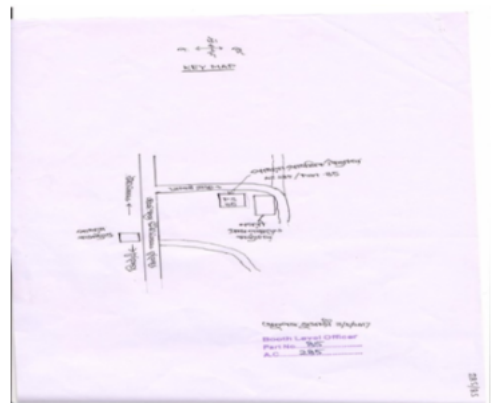

Key MAP View