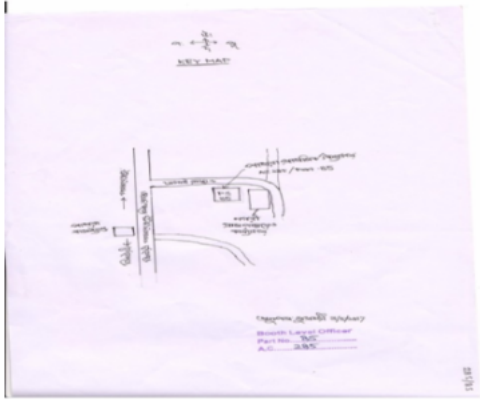

Nazri Naksha