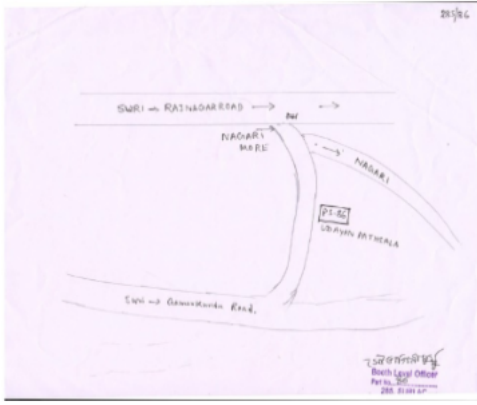

Nazri Naksha