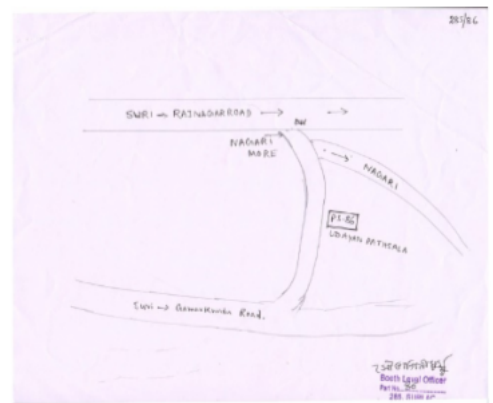

Key MAP View