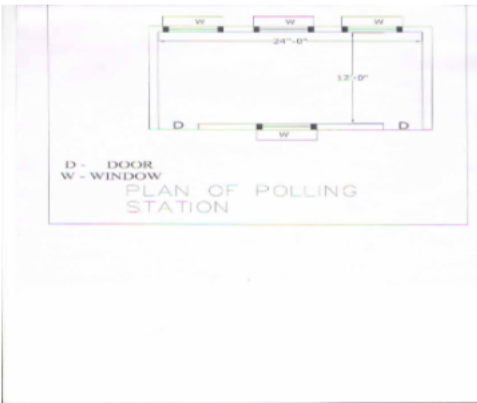

নির্বাচক নিবন্ধন আধিকারিকের স্বাক্ষর

Nazri Naksha

Google Map View

Polling Station Building Front View

Polling Station Front View

Cad View

Key MAP View

1 নাম : সেখ দিলমুহম্মদ পিতার নাম : সেখ আকবর বাড়ির নং : n0157 বয়স : 61 লিঙ্গ : পুরুষ	WB/42/289/099457 ফটো উপলব্ধ	2 নাম : গুলসাদ খাঁ পিতার নাম : গুলজার খাঁ বাড়ির নং : n0086 বয়স : 46 লিঙ্গ : পুরুষ	KPY2158988 ফটো উপলব্ধ	3 নাম : আলোফা বিবি স্বামীর নাম : গুলসাদ খাঁ বাড়ির নং : n0086 বয়স : 43 লিঙ্গ : মহিলা	KPY2158996 ফটো উপলব্ধ
4 নাম : নূর আলি খাঁ পিতার নাম : গুলজার খাঁ বাড়ির নং : n0086 বয়স : 35 লিঙ্গ : পুরুষ	RJR1503036 ফটো উপলব্ধ	5 নাম : টুমি বিবি স্বামীর নাম : সফিক সেখ বাড়ির নং : n0116 বয়স : 33 লিঙ্গ : মহিলা	RJR1713031 ফটো উপলব্ধ	6 নাম : নাসেরা বিবি স্বামীর নাম : এমরান হোসেন খান বাড়ির নং : n0118 বয়স : 76 লিঙ্গ : মহিলা	WB/42/288/042335 ফটো উপলব্ধ
7 নাম : মনির হোসেন খাঁ পিতার নাম : এমরান হোসেন খাঁ বাড়ির নং : n0118 বয়স : 60 লিঙ্গ : পুরুষ	WB/42/288/042345 ফটো উপলব্ধ	8 নাম : রকি হোসেন খাঁ পিতার নাম : মনির হোসেন খাঁ বাড়ির নং : n0118 বয়স : 34 লিঙ্গ : পুরুষ	RJR1601988 ফটো উপলব্ধ	9 নাম : সাহেব হোসেন খাঁ পিতার নাম : মনির হোসেন খাঁ বাড়ির নং : 368 বয়স : 37 লিঙ্গ : পুরুষ	KPY2712347 ফটো উপলব্ধ
10 নাম : মাজেদা বিবি স্বামীর নাম : শোভান মীর বাড়ির নং : n0120 বয়স : 83 লিঙ্গ : মহিলা	WB/42/288/042569 ফটো উপলব্ধ	11 নাম : লাইলা বিবি স্বামীর নাম : নিয়াজ আলি খাঁ বাড়ির নং : n0059 বয়স : 63 লিঙ্গ : মহিলা	WB/42/288/042108 ফটো উপলব্ধ	12 নাম : সব্বেদআলি খাঁ পিতার নাম : জোহাদ খাঁ বাড়ির নং : n0059 বয়স : 53 লিঙ্গ : পুরুষ	WB/42/288/042008 ফটো উপলব্ধ
13 নাম : মগবুল খাঁ পিতার নাম : বেজারত খাঁ বাড়ির নং : n0113 বয়স : 35 লিঙ্গ : পুরুষ	RJR1503051 ফটো উপলব্ধ	14 নাম : ওলেমা বিবি স্বামীর নাম : মগবুল খাঁ বাড়ির নং : n0113 বয়স : 38 লিঙ্গ : মহিলা	RJR1712827 ফটো উপলব্ধ	15 নাম : নাসেমা বিবি স্বামীর নাম : জামিয়ত খাঁ বাড়ির নং : n0113 বয়স : 58 লিঙ্গ : মহিলা	WB/42/288/042539 ফটো উপলব্ধ
16 নাম : রাজেশ সেখ পিতার নাম : মজু সেখ বাড়ির নং : n0113 বয়স : 40 লিঙ্গ : পুরুষ	RJR1503069 ফটো উপলব্ধ	17 নাম : রুমি বিবি স্বামীর নাম : রাজেশ সেখ বাড়ির নং : n0113 বয়স : 39 লিঙ্গ : মহিলা	RJR1503077 ফটো উপলব্ধ	18 নাম : আরুণী বিবি স্বামীর নাম : দিল মহম্মদ সেখ বাড়ির নং : n0113 বয়স : 36 লিঙ্গ : মহিলা	RJR1503085 ফটো উপলব্ধ
19 নাম : মীর নইমুদ্দিন পিতার নাম : মীর আলোম বাড়ির নং : n0069 বয়স : 31 লিঙ্গ : পুরুষ	RJR1712850 ফটো উপলব্ধ	20 নাম : পিয়ারআলি খাঁ পিতার নাম : জানআলি খাঁ বাড়ির নং : n0097 বয়স : 56 লিঙ্গ : পুরুষ	WB/42/288/042202 ফটো উপলব্ধ	21 নাম : সাকিলা বিবি স্বামীর নাম : টিপুসুলতান মীর বাড়ির নং : n0062 বয়স : 67 লিঙ্গ : মহিলা	WB/42/288/042575 ফটো উপলব্ধ
22 নাম : ইদ মহম্মদ সেখ পিতার নাম : সোলেমান সেখ বাড়ির নং : n0107 বয়স : 48 লিঙ্গ : পুরুষ	KPY2159010 ফটো উপলব্ধ	23 নাম : উমরাতুন বিবি স্বামীর নাম : ইদ মহম্মদ সেখ বাড়ির নং : n0107 বয়স : 56 লিঙ্গ : মহিলা	KPY2159002 ফটো উপলব্ধ	24 নাম : তাজেরা বিবি স্বামীর নাম : সরপন সেখ বাড়ির নং : n0089 বয়স : 36 লিঙ্গ : মহিলা	RJR1951128 ফটো উপলব্ধ
25 নাম : সরপন সেখ মায়ের নাম : জর্হিমা বিবি বাড়ির নং : n0089 বয়স : 36 লিঙ্গ : পুরুষ	RJR0348151 ফটো উপলব্ধ	26 নাম : জর্হিমা বিবি স্বামীর নাম : মোতালিব সেখ বাড়ির নং : n0089 বয়স : 71 লিঙ্গ : মহিলা	WB/42/288/042581 ফটো উপলব্ধ	27 নাম : তাইরুন বিবি স্বামীর নাম : জাহের বাড়ির নং : n0080 বয়স : 71 লিঙ্গ : মহিলা	WB/42/288/042560 ফটো উপলব্ধ
28 নাম : আবুবক্কর সিদ্দিকি পিতার নাম : জাহের সেখ বাড়ির নং : n0080 বয়স : 35 লিঙ্গ : পুরুষ	RJR1401595 ফটো উপলব্ধ	29 নাম : লালন সেখ পিতার নাম : জাহের সেখ বাড়ির নং : এন0010 বয়স : 40 লিঙ্গ : পুরুষ	KPY2473882 ফটো উপলব্ধ	30 নাম : মমতাজ বিবি পিতার নাম : মুস্তাক খাঁ বাড়ির নং : n0094 বয়স : 41 লিঙ্গ : মহিলা	KPY2561462 ফটো উপলব্ধ