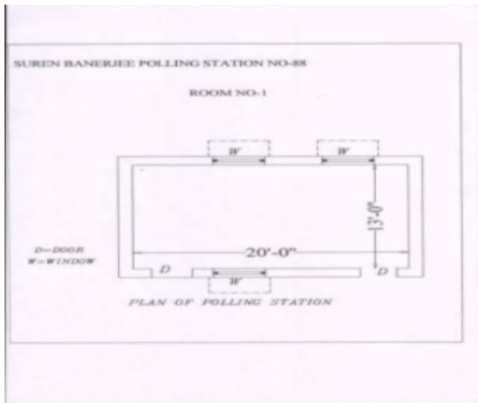

নির্বাচক নিবন্ধন আধিকারিকের স্বাক্ষর

Nazri Naksha

Google Map View

Polling Station Building Front View

Polling Station Front View

Cad View

Key MAP View

1 নাম : খালিদা খাতুন স্বামীর নাম: মাসাদ সেখ বাড়ির নং : n0067 বয়স : 31 লিঙ্গ : মহিলা	RJR1826668 ফটো উপলব্ধ	2 নাম : সেখ আনার পিতার নাম: সেখ ফজলেরহমান বাড়ির নং : n0069 বয়স : 58 লিঙ্গ : পুরুষ	WB/42/288/087453 ফটো উপলব্ধ	3 নাম : কাজল সেখ পিতার নাম: সেখ আয়নাল বাড়ির নং : n0077 বয়স : 42 লিঙ্গ : পুরুষ	KPY2566115 ফটো উপলব্ধ
4 নাম : মহিদুল ইসলাম পিতার নাম: মোহেবুব মোল্লা বাড়ির নং : n0078 বয়স : 46 লিঙ্গ : পুরুষ	RJR1402908 ফটো উপলব্ধ	5 নাম : মনিরা বিবি স্বামীর নাম: মহিদুল ইসলাম বাড়ির নং : n0078 বয়স : 34 লিঙ্গ : মহিলা	RJR1951318 ফটো উপলব্ধ	6 নাম : রেজাউল খাঁ পিতার নাম: কামরুদ্দিন খাঁ বাড়ির নং : n0079 বয়স : 49 লিঙ্গ : পুরুষ	WB/42/288/087088 ফটো উপলব্ধ
7 নাম : রসিদা বিবি স্বামীর নাম: কামরুদ্দিন বাড়ির নং : n0079 বয়স : 65 লিঙ্গ : মহিলা	WB/42/288/087075 ফটো উপলব্ধ	8 নাম : সেখ বুলবুল পিতার নাম: সেখ জাকির বাড়ির নং : n0056 বয়স : 34 লিঙ্গ : পুরুষ	RJR1401876 ফটো উপলব্ধ	9 নাম : হাসিনা খাতুন স্বামীর নাম: মীর হৌশন আলি বাড়ির নং : n0001 বয়স : 56 লিঙ্গ : মহিলা	RJR1402791 ফটো উপলব্ধ
10 নাম : সেখ টিকু মায়ের নাম: রেশমা বিবি বাড়ির নং : n0047 বয়স : 31 লিঙ্গ : পুরুষ	RJR1713197 ফটো উপলব্ধ	11 নাম : সাইদুল সেখ মায়ের নাম: ফিরোজা বেগম বাড়ির নং : n0141 বয়স : 31 লিঙ্গ : পুরুষ	RJR1713262 ফটো উপলব্ধ	12 নাম : রুকসানা বিবি স্বামীর নাম: সেখ হকদার বাড়ির নং : n0271 বয়স : 52 লিঙ্গ : মহিলা	MYB2093797 ফটো উপলব্ধ
13 নাম : মহঃ মুক্তার আলি পিতার নাম: মহঃ ইদ্রিশ আলি বাড়ির নং : n0261 বয়স : 38 লিঙ্গ : পুরুষ	RJR1193630 ফটো উপলব্ধ	14 নাম : নূরতাজ খাতুন স্বামীর নাম: আক্তার আলি বাড়ির নং : n0262 বয়স : 33 লিঙ্গ : মহিলা	RJR1780345 ফটো উপলব্ধ	15 নাম : রিজিয়া বিবি স্বামীর নাম: মহঃ ইদ্রিশ আলি বাড়ির নং : n0259 বয়স : 58 লিঙ্গ : মহিলা	WB/42/288/345281 ফটো উপলব্ধ
16 নাম : রুবী দাস স্বামীর নাম: বলদেব দাস বাড়ির নং : n0050 বয়স : 44 লিঙ্গ : মহিলা	KPY2654366 ফটো উপলব্ধ	17 নাম : সাইলা বিবি স্বামীর নাম: সহিদ বাড়ির নং : n0075 বয়স : 58 লিঙ্গ : মহিলা	WB/42/288/087451 ফটো উপলব্ধ	18 নাম : সেখ আব্দুল সোলেমান পিতার নাম: সেখ আব্দুল রহমান বাড়ির নং : n0070 বয়স : 36 লিঙ্গ : পুরুষ	RJR1402064 ফটো উপলব্ধ
19 নাম : মঞ্জু বিবি স্বামীর নাম: সেখ কালু বাড়ির নং : n0088 বয়স : 48 লিঙ্গ : মহিলা	WB/42/288/087416 ফটো উপলব্ধ	20 নাম : সেখ কালু পিতার নাম: সেখ মূলা বাড়ির নং : n0088 বয়স : 50 লিঙ্গ : পুরুষ	WB/42/288/087417 ফটো উপলব্ধ	21 নাম : হাওয়াজান বিবি স্বামীর নাম: কুদ্দুস মিঞা বাড়ির নং : n0086 বয়স : 81 লিঙ্গ : মহিলা	KPY2654796 ফটো উপলব্ধ
22 নাম : বলদেব দাস পিতার নাম: নবনী দাস বাড়ির নং : n0210 বয়স : 54 লিঙ্গ : পুরুষ	KPY2654812 ফটো উপলব্ধ	23 নাম : রূপালী খাতুন বিবি স্বামীর নাম: সেখ রিন্টু বাড়ির নং : n0081 বয়স : 38 লিঙ্গ : মহিলা	RJR1602366 ফটো উপলব্ধ	24 নাম : আতাউল খাঁন পিতার নাম: রেজাউল খাঁন বাড়ির নং : n0079 বয়স : 30 লিঙ্গ : পুরুষ	RJR1825926 ফটো উপলব্ধ
25 নাম : নেই মুদ্দিন সেখ পিতার নাম: সাবু সেখ বাড়ির নং : n0079 বয়স : 31 লিঙ্গ : পুরুষ	RJR1825934 ফটো উপলব্ধ	26 নাম : রাখী বিবি স্বামীর নাম: সেখ উজ্জ্বল বাড়ির নং : n0077 বয়স : 39 লিঙ্গ : মহিলা	RJR1402320 ফটো উপলব্ধ	27 নাম : হাসিনা বিবি স্বামীর নাম: কাজল সেখ বাড়ির নং : n0077 বয়স : 38 লিঙ্গ : মহিলা	RJR1713544 ফটো উপলব্ধ
28 নাম : নাজবুনেনসা বিবি স্বামীর নাম: সেখ মতিউর বাড়ির নং : n0123 বয়স : 46 লিঙ্গ : মহিলা	KPY1881796 ফটো উপলব্ধ	29 নাম : মহম্মদ মতিউররহমান পিতার নাম: সাকির মহঃ বাড়ির নং : n0123 বয়স : 50 লিঙ্গ : পুরুষ	WB/42/288/087553 ফটো উপলব্ধ	30 নাম : কামেলা বিবি স্বামীর নাম: সেখ নজরুল বাড়ির নং : n0123 বয়স : 55 লিঙ্গ : মহিলা	WB/42/288/087165 ফটো উপলব্ধ