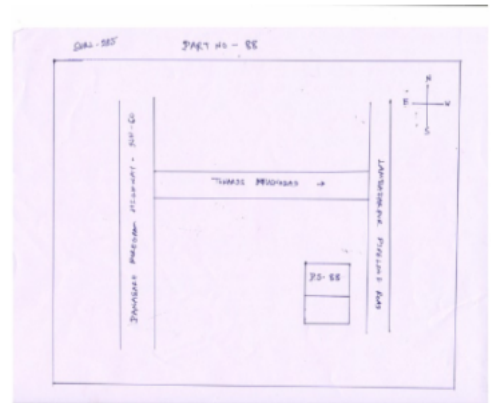

নির্বাচক নিবন্ধন আধিকারিকের স্বাক্ষর

Nazri Naksha

Google Map View

Polling Station Building Front View

Polling Station Front View

Cad View

Key MAP View

1 নাম : খালিদা খাতুন স্বামীর নাম: মাসাদ সেখ বাড়ির নং : n0067 বয়স : 31 লিঙ্গ : মহিলা	RJR1826668 ফটো উপলব্ধ	2 নাম : সেখ আনার পিতার নাম: সেখ ফজলেরহমান বাড়ির নং : n0069 বয়স : 58 লিঙ্গ : পুরুষ	WB/42/288/087453 ফটো উপলব্ধ	3 নাম : কাজল সেখ পিতার নাম: সেখ আয়নাল বাড়ির নং : n0077 বয়স : 42 লিঙ্গ : পুরুষ	KPY2566115 ফটো উপলব্ধ
4 নাম : মহিদুল ইসলাম পিতার নাম: মোহেবুব মোল্লা বাড়ির নং : n0078 বয়স : 46 লিঙ্গ : পুরুষ	RJR1402908 ফটো উপলব্ধ	5 নাম : মনিরা বিবি স্বামীর নাম: মহিদুল ইসলাম বাড়ির নং : n0078 বয়স : 34 লিঙ্গ : মহিলা	RJR1951318 ফটো উপলব্ধ	6 নাম : রেজাউল খাঁ পিতার নাম: কামরুদ্দিন খাঁ বাড়ির নং : n0079 বয়স : 49 লিঙ্গ : পুরুষ	WB/42/288/087088 ফটো উপলব্ধ
7 নাম : রসিদা বিবি স্বামীর নাম: কামরুদ্দিন বাড়ির নং : n0079 বয়স : 65 লিঙ্গ : মহিলা	WB/42/288/087075 ফটো উপলব্ধ	8 নাম : সেখ বুলবুল পিতার নাম: সেখ জাকির বাড়ির নং : n0056 বয়স : 34 লিঙ্গ : পুরুষ	RJR1401876 ফটো উপলব্ধ	9 নাম : হাসিনা খাতুন স্বামীর নাম: মীর হৌশন আলি বাড়ির নং : n0001 বয়স : 56 লিঙ্গ : মহিলা	RJR1402791 ফটো উপলব্ধ
10 নাম : সেখ টিকু মায়ের নাম: রেশমা বিবি বাড়ির নং : n0047 বয়স : 31 লিঙ্গ : পুরুষ	RJR1713197 ফটো উপলব্ধ	11 নাম : সাইদুল সেখ মায়ের নাম: ফিরোজা বেগম বাড়ির নং : n0141 বয়স : 31 লিঙ্গ : পুরুষ	RJR1713262 ফটো উপলব্ধ	12 নাম : রুকসানা বিবি স্বামীর নাম: সেখ হকদার বাড়ির নং : n0271 বয়স : 52 লিঙ্গ : মহিলা	MYB2093797 ফটো উপলব্ধ
13 নাম : মহঃ মুক্তার আলি পিতার নাম: মহঃ ইদ্রিশ আলি বাড়ির নং : n0261 বয়স : 38 লিঙ্গ : পুরুষ	RJR1193630 ফটো উপলব্ধ	14 নাম : নূরতাজ খাতুন স্বামীর নাম: আক্তার আলি বাড়ির নং : n0262 বয়স : 33 লিঙ্গ : মহিলা	RJR1780345 ফটো উপলব্ধ	15 নাম : রিজিয়া বিবি স্বামীর নাম: মহঃ ইদ্রিশ আলি বাড়ির নং : n0259 বয়স : 58 লিঙ্গ : মহিলা	WB/42/288/345281 ফটো উপলব্ধ
16 নাম : রুবী দাস স্বামীর নাম: বলদেব দাস বাড়ির নং : n0050 বয়স : 44 লিঙ্গ : মহিলা	KPY2654366 ফটো উপলব্ধ	17 নাম : সাইলা বিবি স্বামীর নাম: সহিদ বাড়ির নং : n0075 বয়স : 58 লিঙ্গ : মহিলা	WB/42/288/087451 ফটো উপলব্ধ	18 নাম : সেখ আব্দুল সোলেমান পিতার নাম: সেখ আব্দুল রহমান বাড়ির নং : n0070 বয়স : 36 লিঙ্গ : পুরুষ	RJR1402064 ফটো উপলব্ধ
19 নাম : মঞ্জু বিবি স্বামীর নাম: সেখ কালু বাড়ির নং : n0088 বয়স : 48 লিঙ্গ : মহিলা	WB/42/288/087416 ফটো উপলব্ধ	20 নাম : সেখ কালু পিতার নাম: সেখ মূলা বাড়ির নং : n0088 বয়স : 50 লিঙ্গ : পুরুষ	WB/42/288/087417 ফটো উপলব্ধ	21 নাম : হাওয়াজান বিবি স্বামীর নাম: কুদ্দুস মিঞা বাড়ির নং : n0086 বয়স : 81 লিঙ্গ : মহিলা	KPY2654796 ফটো উপলব্ধ
22 নাম : বলদেব দাস পিতার নাম: নবনী দাস বাড়ির নং : n0210 বয়স : 54 লিঙ্গ : পুরুষ	KPY2654812 ফটো উপলব্ধ	23 নাম : রূপালী খাতুন বিবি স্বামীর নাম: সেখ রিন্টু বাড়ির নং : n0081 বয়স : 38 লিঙ্গ : মহিলা	RJR1602366 ফটো উপলব্ধ	24 নাম : আতাউল খাঁন পিতার নাম: রেজাউল খাঁন বাড়ির নং : n0079 বয়স : 30 লিঙ্গ : পুরুষ	RJR1825926 ফটো উপলব্ধ
25 নাম : নেই মুদ্দিন সেখ পিতার নাম: সাবু সেখ বাড়ির নং : n0079 বয়স : 31 লিঙ্গ : পুরুষ	RJR1825934 ফটো উপলব্ধ	26 নাম : রাখী বিবি স্বামীর নাম: সেখ উজ্জ্বল বাড়ির নং : n0077 বয়স : 39 লিঙ্গ : মহিলা	RJR1402320 ফটো উপলব্ধ	27 নাম : হাসিনা বিবি স্বামীর নাম: কাজল সেখ বাড়ির নং : n0077 বয়স : 38 লিঙ্গ : মহিলা	RJR1713544 ফটো উপলব্ধ
28 নাম : নাজবুনেনসা বিবি স্বামীর নাম: সেখ মতিউর বাড়ির নং : n0123 বয়স : 46 লিঙ্গ : মহিলা	KPY1881796 ফটো উপলব্ধ	29 নাম : মহম্মদ মতিউররহমান পিতার নাম: সাকির মহঃ বাড়ির নং : n0123 বয়স : 50 লিঙ্গ : পুরুষ	WB/42/288/087553 ফটো উপলব্ধ	30 নাম : কামেলা বিবি স্বামীর নাম: সেখ নজরুল বাড়ির নং : n0123 বয়স : 55 লিঙ্গ : মহিলা	WB/42/288/087165 ফটো উপলব্ধ