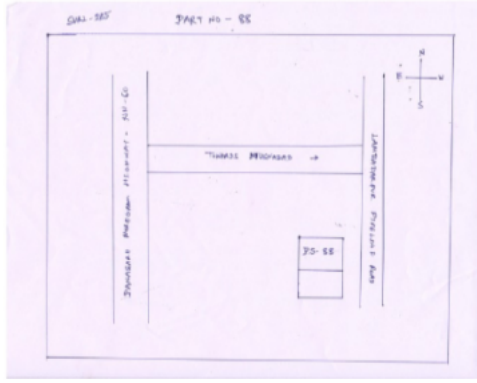

Nazri Naksha