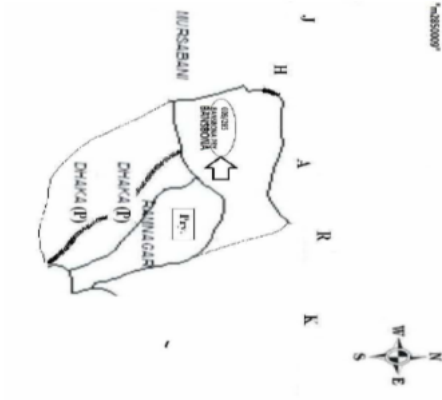

Nazri Naksha