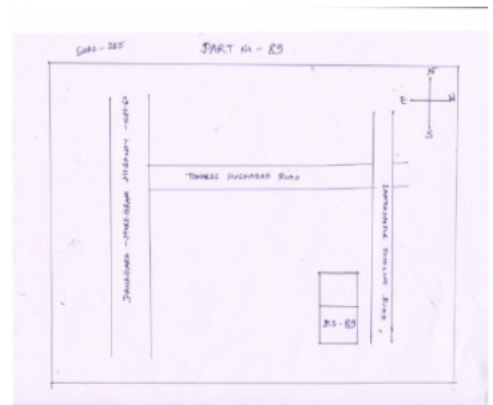

নির্বাচক নিবন্ধন আধিকারিকের স্বাক্ষর

Nazri Naksha

Google Map View

Polling Station Building Front View

Polling Station Front View

Cad View

Key MAP View

1 নাম : চণ্ডী দলুই পিতার নাম: মলিন্দ দলুই বাড়ির নং : n0218 বয়স : 55 লিঙ্গ : পুরুষ	RJR1183276 ফটো উপলব্ধ	2 নাম : স্বস্তিকা (সাহা)ভট্টাচার্য্য স্বামীর নাম: বুবাই সাহা বাড়ির নং : n0228 বয়স : 39 লিঙ্গ : মহিলা	KPY2657419 ফটো উপলব্ধ	3 নাম : উত্তরা সাহা (মণ্ডল) স্বামীর নাম: কাঞ্চন সাহা বাড়ির নং : n0015 বয়স : 40 লিঙ্গ : মহিলা	RJR1401934 ফটো উপলব্ধ
4 নাম : পার্বতী দলুই স্বামীর নাম: চণ্ডী দলুই বাড়ির নং : n0218 বয়স : 41 লিঙ্গ : মহিলা	RJR1402585 ফটো উপলব্ধ	5 নাম : আকাশ দলুই পিতার নাম: চণ্ডী দলুই বাড়ির নং : n0218 বয়স : 29 লিঙ্গ : পুরুষ	RJR2040657 ফটো উপলব্ধ	6 নাম : কাঞ্চন সাহা পিতার নাম: মুকুল সাহা বাড়ির নং : n0015 বয়স : 47 লিঙ্গ : পুরুষ	KPY1448133 ফটো উপলব্ধ
7 নাম : শিল্পা দলুই স্বামীর নাম: আকাশ দলুই বাড়ির নং : এন0158 বয়স : 25 লিঙ্গ : মহিলা	RJR2774867 ফটো উপলব্ধ	8 নাম : গীতা সাহা স্বামীর নাম: মুকুল সাহা বাড়ির নং : n0015 বয়স : 63 লিঙ্গ : মহিলা	RJR2609881 ফটো উপলব্ধ	9 নাম : সোমা দলুই পিতার নাম: গৌতম দলুই বাড়ির নং : হুসনাবাদ বয়স : 20 লিঙ্গ : মহিলা	RJR2840320 ফটো উপলব্ধ
10 নাম : গৌতম দলুই পিতার নাম: নেপাল দলুই বাড়ির নং : n0080 বয়স : 40 লিঙ্গ : পুরুষ	RJR1183334 ফটো উপলব্ধ	11 নাম : সোমনাথ দলুই পিতার নাম: গৌতম দলুই বাড়ির নং : হুসনাবাদ বয়স : 23 লিঙ্গ : পুরুষ	RJR2899268 ফটো উপলব্ধ	12 নাম : প্রকাশ দলুই পিতার নাম: চণ্ডী দলুই বাড়ির নং : এন0218 বয়স : 23 লিঙ্গ : পুরুষ	RJR2610129 ফটো উপলব্ধ
13 নাম : বিকাশ দলুই পিতার নাম: চণ্ডী দলুই বাড়ির নং : এন0218 বয়স : 24 লিঙ্গ : পুরুষ	RJR2610087 ফটো উপলব্ধ	14 নাম : ঝুমা দলুই (বাপ্দী) স্বামীর নাম: রাজীব বাপ্দী বাড়ির নং : n0286 বয়স : 26 লিঙ্গ : মহিলা	RJR2267334 ফটো উপলব্ধ	15 নাম : সুমিত্রা কাঠুরিয়া (দলুই) স্বামীর নাম: নিরঞ্জন দলুই বাড়ির নং : n0241 বয়স : 32 লিঙ্গ : মহিলা	RJR2148492 ফটো উপলব্ধ
16 নাম : মৌলি ঘোষ পিতার নাম: শিবচরণ ঘোষ বাড়ির নং : এন004 বয়স : 23 লিঙ্গ : মহিলা	RJR2610376 ফটো উপলব্ধ	17 নাম : ইন্দ্রজিৎ ঘোষ পিতার নাম: অমল কুমার ঘোষ বাড়ির নং : এন003 বয়স : 22 লিঙ্গ : পুরুষ	RJR2839652 ফটো উপলব্ধ	18 নাম : রিম্পা ঘোষ পিতার নাম: সুকুমার ঘোষ বাড়ির নং : এন0056 বয়স : 25 লিঙ্গ : মহিলা	RJR2361681 ফটো উপলব্ধ
19 নাম : দিপায়ন ঘোষ পিতার নাম: চিন্ময় ঘোষ বাড়ির নং : এন0196 বয়স : 23 লিঙ্গ : পুরুষ	RJR2609972 ফটো উপলব্ধ	20 নাম : সন্দীপ ঘোষ পিতার নাম: প্রদীপ ঘোষ বাড়ির নং : n0250 বয়স : 27 লিঙ্গ : পুরুষ	RJR2148583 ফটো উপলব্ধ	21 নাম : অসীম ঘোষ পিতার নাম: তরুণ ঘোষ বাড়ির নং : n0195 বয়স : 32 লিঙ্গ : পুরুষ	RJR1827047 ফটো উপলব্ধ
22 নাম : সুমিত্রা ঘোষ পিতার নাম: সুনীল ঘোষ বাড়ির নং : N0195 বয়স : 24 লিঙ্গ : মহিলা	RJR2579076 ফটো উপলব্ধ	23 নাম : মনোজ ঘোষ পিতার নাম: শরৎ চন্দ্র ঘোষ বাড়ির নং : এন0085 বয়স : 54 লিঙ্গ : পুরুষ	RJR2389476 ফটো উপলব্ধ	24 নাম : কমলাকান্ত ঘোষ পিতার নাম: শ্রীপতি ঘোষ বাড়ির নং : n0164 বয়স : 65 লিঙ্গ : পুরুষ	RJR2609840 ফটো উপলব্ধ
25 নাম : অর্পিতা ঘোষ পিতার নাম: অমল ঘোষ বাড়ির নং : N008 বয়স : 24 লিঙ্গ : মহিলা	RJR2580140 ফটো উপলব্ধ	26 নাম : সুনন্দা ঘোষ পিতার নাম: সুজিত ঘোষ বাড়ির নং : এন0201 বয়স : 23 লিঙ্গ : মহিলা	RJR2610392 ফটো উপলব্ধ	27 নাম : ঝুমা ঘোষ স্বামীর নাম: শিবচরণ ঘোষ বাড়ির নং : n0004 বয়স : 46 লিঙ্গ : মহিলা	KPY2180545 ফটো উপলব্ধ
28 নাম : অঞ্জনা ঘোষ স্বামীর নাম: মনোজ ঘোষ বাড়ির নং : n0198 বয়স : 43 লিঙ্গ : মহিলা	KPY2479368 ফটো উপলব্ধ	29 নাম : শিবচরণ ঘোষ পিতার নাম: রাসবিহারী ঘোষ বাড়ির নং : n0004 বয়স : 51 লিঙ্গ : পুরুষ	RJR2609931 ফটো উপলব্ধ	30 নাম : পলাশ রঞ্জন ঘোষ পিতার নাম: লক্ষীকান্ত ঘোষ বাড়ির নং : n0164 বয়স : 41 লিঙ্গ : পুরুষ	KPY2117869 ফটো উপলব্ধ