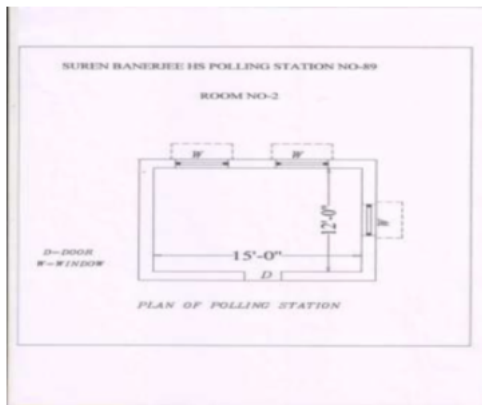

নির্বাচক নিবন্ধন আধিকারিকের স্বাক্ষর

Nazri Naksha

Google Map View

Polling Station Building Front View

Polling Station Front View

Cad View

Key MAP View

1 নাম : চণ্ডী দলুই পিতার নাম: মলিন্দ দলুই বাড়ির নং : n0218 বয়স : 55 লিঙ্গ : পুরুষ	RJR1183276 ফটো উপলব্ধ	2 নাম : স্বস্তিকা (সাহা)ভট্টাচার্য্য স্বামীর নাম: বুবাই সাহা বাড়ির নং : n0228 বয়স : 39 লিঙ্গ : মহিলা	KPY2657419 ফটো উপলব্ধ	3 নাম : উত্তরা সাহা (মণ্ডল) স্বামীর নাম: কাঞ্চন সাহা বাড়ির নং : n0015 বয়স : 40 লিঙ্গ : মহিলা	RJR1401934 ফটো উপলব্ধ
4 নাম : পার্বতী দলুই স্বামীর নাম: চণ্ডী দলুই বাড়ির নং : n0218 বয়স : 41 লিঙ্গ : মহিলা	RJR1402585 ফটো উপলব্ধ	5 নাম : আকাশ দলুই পিতার নাম: চণ্ডী দলুই বাড়ির নং : n0218 বয়স : 29 লিঙ্গ : পুরুষ	RJR2040657 ফটো উপলব্ধ	6 নাম : কাঞ্চন সাহা পিতার নাম: মুকুল সাহা বাড়ির নং : n0015 বয়স : 47 লিঙ্গ : পুরুষ	KPY1448133 ফটো উপলব্ধ
7 নাম : শিল্পা দলুই স্বামীর নাম: আকাশ দলুই বাড়ির নং : এন0158 বয়স : 25 লিঙ্গ : মহিলা	RJR2774867 ফটো উপলব্ধ	8 নাম : গীতা সাহা স্বামীর নাম: মুকুল সাহা বাড়ির নং : n0015 বয়স : 63 লিঙ্গ : মহিলা	RJR2609881 ফটো উপলব্ধ	9 নাম : সোমা দলুই পিতার নাম: গৌতম দলুই বাড়ির নং : হুসনাবাদ বয়স : 20 লিঙ্গ : মহিলা	RJR2840320 ফটো উপলব্ধ
10 নাম : গৌতম দলুই পিতার নাম: নেপাল দলুই বাড়ির নং : n0080 বয়স : 40 লিঙ্গ : পুরুষ	RJR1183334 ফটো উপলব্ধ	11 নাম : সোমনাথ দলুই পিতার নাম: গৌতম দলুই বাড়ির নং : হুসনাবাদ বয়স : 23 লিঙ্গ : পুরুষ	RJR2899268 ফটো উপলব্ধ	12 নাম : প্রকাশ দলুই পিতার নাম: চণ্ডী দলুই বাড়ির নং : এন0218 বয়স : 23 লিঙ্গ : পুরুষ	RJR2610129 ফটো উপলব্ধ
13 নাম : বিকাশ দলুই পিতার নাম: চণ্ডী দলুই বাড়ির নং : এন0218 বয়স : 24 লিঙ্গ : পুরুষ	RJR2610087 ফটো উপলব্ধ	14 নাম : ঝুমা দলুই (বাপ্দী) স্বামীর নাম: রাজীব বাপ্দী বাড়ির নং : n0286 বয়স : 26 লিঙ্গ : মহিলা	RJR2267334 ফটো উপলব্ধ	15 নাম : সুমিত্রা কাঠুরিয়া (দলুই) স্বামীর নাম: নিরঞ্জন দলুই বাড়ির নং : n0241 বয়স : 32 লিঙ্গ : মহিলা	RJR2148492 ফটো উপলব্ধ
16 নাম : মৌলি ঘোষ পিতার নাম: শিবচরণ ঘোষ বাড়ির নং : এন004 বয়স : 23 লিঙ্গ : মহিলা	RJR2610376 ফটো উপলব্ধ	17 নাম : ইন্দ্রজিৎ ঘোষ পিতার নাম: অমল কুমার ঘোষ বাড়ির নং : এন003 বয়স : 22 লিঙ্গ : পুরুষ	RJR2839652 ফটো উপলব্ধ	18 নাম : রিম্পা ঘোষ পিতার নাম: সুকুমার ঘোষ বাড়ির নং : এন0056 বয়স : 25 লিঙ্গ : মহিলা	RJR2361681 ফটো উপলব্ধ
19 নাম : দিপায়ন ঘোষ পিতার নাম: চিন্ময় ঘোষ বাড়ির নং : এন0196 বয়স : 23 লিঙ্গ : পুরুষ	RJR2609972 ফটো উপলব্ধ	20 নাম : সন্দীপ ঘোষ পিতার নাম: প্রদীপ ঘোষ বাড়ির নং : n0250 বয়স : 27 লিঙ্গ : পুরুষ	RJR2148583 ফটো উপলব্ধ	21 নাম : অসীম ঘোষ পিতার নাম: তরুণ ঘোষ বাড়ির নং : n0195 বয়স : 32 লিঙ্গ : পুরুষ	RJR1827047 ফটো উপলব্ধ
22 নাম : সুমিত্রা ঘোষ পিতার নাম: সুনীল ঘোষ বাড়ির নং : N0195 বয়স : 24 লিঙ্গ : মহিলা	RJR2579076 ফটো উপলব্ধ	23 নাম : মনোজ ঘোষ পিতার নাম: শরৎ চন্দ্র ঘোষ বাড়ির নং : এন0085 বয়স : 54 লিঙ্গ : পুরুষ	RJR2389476 ফটো উপলব্ধ	24 নাম : কমলাকান্ত ঘোষ পিতার নাম: শ্রীপতি ঘোষ বাড়ির নং : n0164 বয়স : 65 লিঙ্গ : পুরুষ	RJR2609840 ফটো উপলব্ধ
25 নাম : অর্পিতা ঘোষ পিতার নাম: অমল ঘোষ বাড়ির নং : N008 বয়স : 24 লিঙ্গ : মহিলা	RJR2580140 ফটো উপলব্ধ	26 নাম : সুনন্দা ঘোষ পিতার নাম: সুজিত ঘোষ বাড়ির নং : এন0201 বয়স : 23 লিঙ্গ : মহিলা	RJR2610392 ফটো উপলব্ধ	27 নাম : ঝুমা ঘোষ স্বামীর নাম: শিবচরণ ঘোষ বাড়ির নং : n0004 বয়স : 46 লিঙ্গ : মহিলা	KPY2180545 ফটো উপলব্ধ
28 নাম : অঞ্জনা ঘোষ স্বামীর নাম: মনোজ ঘোষ বাড়ির নং : n0198 বয়স : 43 লিঙ্গ : মহিলা	KPY2479368 ফটো উপলব্ধ	29 নাম : শিবচরণ ঘোষ পিতার নাম: রাসবিহারী ঘোষ বাড়ির নং : n0004 বয়স : 51 লিঙ্গ : পুরুষ	RJR2609931 ফটো উপলব্ধ	30 নাম : পলাশ রঞ্জন ঘোষ পিতার নাম: লক্ষীকান্ত ঘোষ বাড়ির নং : n0164 বয়স : 41 লিঙ্গ : পুরুষ	KPY2117869 ফটো উপলব্ধ