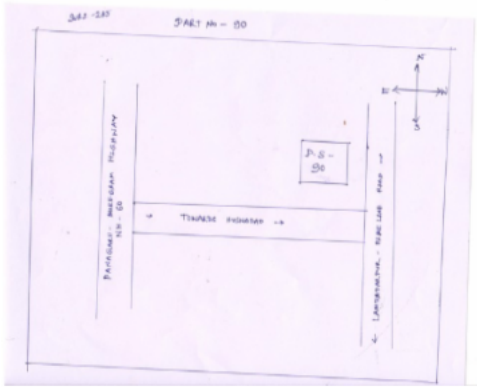

Nazri Naksha