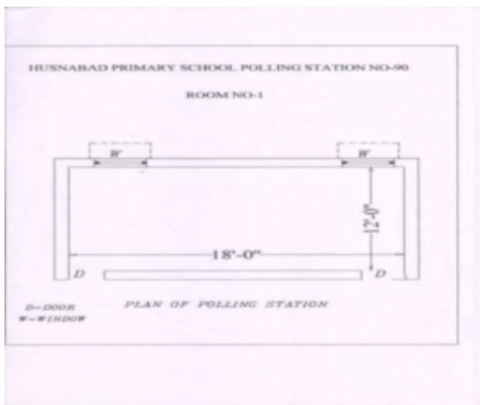

নির্বাচক নিবন্ধন আধিকারিকের স্বাক্ষর

Nazri Naksha

Google Map View

Polling Station Building Front View

Polling Station Front View

Cad View

Key MAP View

1 নাম : তপন দলুই পিতার নাম: নির্ভয় দলুই বাড়ির নং : n0209 বয়স : 49 লিঙ্গ : পুরুষ	KPY0092171 ফটো উপলব্ধ	2 নাম : হাসু দলুই স্বামীর নাম: তপন দলুই বাড়ির নং : n0209 বয়স : 41 লিঙ্গ : মহিলা	RJR1602986 ফটো উপলব্ধ	3 নাম : মমতা দলুই স্বামীর নাম: নির্ভয় দলুই বাড়ির নং : n0214 বয়স : 59 লিঙ্গ : মহিলা	KPY0092874 ফটো উপলব্ধ
4 নাম : বাপন ঘোষ পিতার নাম: ধীরেন ঘোষ বাড়ির নং : n0086 বয়স : 34 লিঙ্গ : পুরুষ	RJR1603174 ফটো উপলব্ধ	Q 5 নাম : সীমা ঘোষ স্বামীর নাম: ধীরেন ঘোষ বাড়ির নং : বয়স : 59 লিঙ্গ : মহিলা	KPY2653327 ফটো উপলব্ধ	6 নাম : ধনী দাস স্বামীর নাম: পরেশ দাস বাড়ির নং : N0038 বয়স : 51 লিঙ্গ : মহিলা	RJR2470888 ফটো উপলব্ধ
Q 7 নাম : পিঙ্কি দাস পিতার নাম: পরেশ দাস বাড়ির নং : এন0038 বয়স : 27 লিঙ্গ : মহিলা	RJR2876969 ফটো উপলব্ধ	8 নাম : তারক দলুই পিতার নাম: তপন দলুই বাড়ির নং : এন0209 বয়স : 23 লিঙ্গ : পুরুষ	RJR2616183 ফটো উপলব্ধ	9 নাম : শিখা সাহা স্বামীর নাম: সুরভ সাহা বাড়ির নং : এন0086 বয়স : 28 লিঙ্গ : মহিলা	RJR2361988 ফটো উপলব্ধ
10 নাম : কাঞ্চন অধিকারী পিতার নাম: শান্তি অধিকারী বাড়ির নং : n0356 বয়স : 41 লিঙ্গ : পুরুষ	RJR1667864 ফটো উপলব্ধ	11 নাম : গুল্লা অধিকারী স্বামীর নাম: কাঞ্চন অধিকারী বাড়ির নং : n0361 বয়স : 43 লিঙ্গ : মহিলা	RJR1714500 ফটো উপলব্ধ	12 নাম : সোনালী কাহার (বাউরী) স্বামীর নাম: রতন কাহার বাড়ির নং : n0056 বয়স : 37 লিঙ্গ : মহিলা	RJR1828144 ফটো উপলব্ধ
13 নাম : বুন কাহার (মণ্ডল) স্বামীর নাম: কুপাসিঙ্গু কাহার বাড়ির নং : n0056 বয়স : 38 লিঙ্গ : মহিলা	RJR1828235 ফটো উপলব্ধ	Q 14 নাম : আকাল কাহার পিতার নাম: হারু কাহার বাড়ির নং : বয়স : 51 লিঙ্গ : পুরুষ	RJR1952001 ফটো উপলব্ধ	15 নাম : নমিতা কাহার স্বামীর নাম: বিশ্বনাথ কাহার বাড়ির নং : এন0026 বয়স : 61 লিঙ্গ : মহিলা	RJR2693745 ফটো উপলব্ধ
16 নাম : মীরা কাহার স্বামীর নাম: গৌতম কাহার বাড়ির নং : n0055 বয়স : 51 লিঙ্গ : মহিলা	WB/42/288/093533 ফটো উপলব্ধ	17 নাম : গৌতম কাহার পিতার নাম: হারু কাহার বাড়ির নং : n0055 বয়স : 53 লিঙ্গ : পুরুষ	WB/42/288/093111 ফটো উপলব্ধ	18 নাম : সুস্মিতা কাহার পিতার নাম: বামদেব কাহার বাড়ির নং : এন0585 বয়স : 23 লিঙ্গ : মহিলা	RJR2616241 ফটো উপলব্ধ
19 নাম : মিলন পাল পিতার নাম: রঞ্জিত পাল বাড়ির নং : এন0058 বয়স : 31 লিঙ্গ : পুরুষ	RJR2616530 ফটো উপলব্ধ	20 নাম : বুদ্ধদেব কাহার পিতার নাম: কুস্ত কাহার বাড়ির নং : এন0000 বয়স : 43 লিঙ্গ : পুরুষ	KPY1491067 ফটো উপলব্ধ	21 নাম : রতন কাহার পিতার নাম: বিশ্বনাথ কাহার বাড়ির নং : এন0025 বয়স : 44 লিঙ্গ : পুরুষ	KPY2655934 ফটো উপলব্ধ
22 নাম : মালতী কাহার স্বামীর নাম: কুস্ত কাহার বাড়ির নং : N0520 বয়স : 71 লিঙ্গ : মহিলা	RJR2471381 ফটো উপলব্ধ	23 নাম : বামদেব কাহার পিতার নাম: কুস্ত কাহার বাড়ির নং : N0585 বয়স : 51 লিঙ্গ : পুরুষ	RJR2471290 ফটো উপলব্ধ	24 নাম : চন্দনা কাহার স্বামীর নাম: রমেশ কাহার বাড়ির নং : N0960 বয়স : 36 লিঙ্গ : মহিলা	RJR1828102 ফটো উপলব্ধ
25 নাম : পূর্ণিমা কাহার স্বামীর নাম: বুদ্ধদেব কাহার বাড়ির নং : N0602 বয়স : 34 লিঙ্গ : মহিলা	RJR1828136 ফটো উপলব্ধ	26 নাম : রমেশ কাহার পিতার নাম: কুস্ত কাহার বাড়ির নং : N0562 বয়স : 46 লিঙ্গ : পুরুষ	KPY2182517 ফটো উপলব্ধ	27 নাম : কল্যাণী কাহার স্বামীর নাম: বাপী কাহার বাড়ির নং : N0562 বয়স : 38 লিঙ্গ : মহিলা	RJR1951888 ফটো উপলব্ধ
28 নাম : বাপী কাহার পিতার নাম: আঠু কাহার বাড়ির নং : N0560 বয়স : 43 লিঙ্গ : পুরুষ	KPY2182491 ফটো উপলব্ধ	29 নাম : কাকলী কাহার পিতার নাম: বামদেব কাহার বাড়ির নং : N0603 বয়স : 39 লিঙ্গ : মহিলা	KPY2182509 ফটো উপলব্ধ	30 নাম : শুভজি কাহার পিতার নাম: বামদেব কাহার বাড়ির নং : এন0545 বয়স : 20 লিঙ্গ : পুরুষ	RJR2891893 ফটো উপলব্ধ