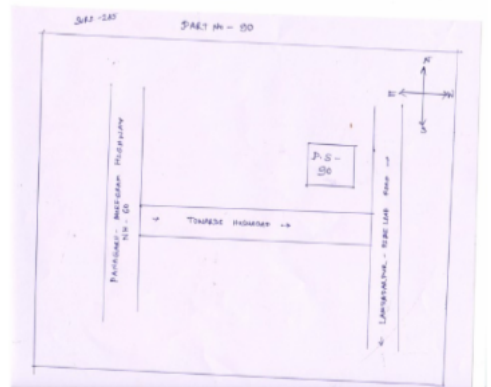

নির্বাচক নিবন্ধন আধিকারিকের স্বাক্ষর

Nazri Naksha

Google Map View

Polling Station Building Front View

Polling Station Front View

Cad View

Key MAP View

1 নাম : তপন দলুই পিতার নাম: নির্ভয় দলুই বাড়ির নং : n0209 বয়স : 49 লিঙ্গ : পুরুষ	KPY0092171 ফটো উপলব্ধ	2 নাম : হাসু দলুই স্বামীর নাম: তপন দলুই বাড়ির নং : n0209 বয়স : 41 লিঙ্গ : মহিলা	RJR1602986 ফটো উপলব্ধ	3 নাম : মমতা দলুই স্বামীর নাম: নির্ভয় দলুই বাড়ির নং : n0214 বয়স : 59 লিঙ্গ : মহিলা	KPY0092874 ফটো উপলব্ধ
4 নাম : বাপন ঘোষ পিতার নাম: ধীরেন ঘোষ বাড়ির নং : n0086 বয়স : 34 লিঙ্গ : পুরুষ	RJR1603174 ফটো উপলব্ধ	Q 5 নাম : সীমা ঘোষ স্বামীর নাম: ধীরেন ঘোষ বাড়ির নং : বয়স : 59 লিঙ্গ : মহিলা	KPY2653327 ফটো উপলব্ধ	6 নাম : ধনী দাস স্বামীর নাম: পরেশ দাস বাড়ির নং : N0038 বয়স : 51 লিঙ্গ : মহিলা	RJR2470888 ফটো উপলব্ধ
Q 7 নাম : পিঙ্কি দাস পিতার নাম: পরেশ দাস বাড়ির নং : এন0038 বয়স : 27 লিঙ্গ : মহিলা	RJR2876969 ফটো উপলব্ধ	8 নাম : তারক দলুই পিতার নাম: তপন দলুই বাড়ির নং : এন0209 বয়স : 23 লিঙ্গ : পুরুষ	RJR2616183 ফটো উপলব্ধ	9 নাম : শিখা সাহা স্বামীর নাম: সুরভ সাহা বাড়ির নং : এন0086 বয়স : 28 লিঙ্গ : মহিলা	RJR2361988 ফটো উপলব্ধ
10 নাম : কাঞ্চন অধিকারী পিতার নাম: শান্তি অধিকারী বাড়ির নং : n0356 বয়স : 41 লিঙ্গ : পুরুষ	RJR1667864 ফটো উপলব্ধ	11 নাম : গুল্লা অধিকারী স্বামীর নাম: কাঞ্চন অধিকারী বাড়ির নং : n0361 বয়স : 43 লিঙ্গ : মহিলা	RJR1714500 ফটো উপলব্ধ	12 নাম : সোনালী কাহার (বাউরী) স্বামীর নাম: রতন কাহার বাড়ির নং : n0056 বয়স : 37 লিঙ্গ : মহিলা	RJR1828144 ফটো উপলব্ধ
13 নাম : বুন কাহার (মণ্ডল) স্বামীর নাম: কুপাসিঙ্গু কাহার বাড়ির নং : n0056 বয়স : 38 লিঙ্গ : মহিলা	RJR1828235 ফটো উপলব্ধ	Q 14 নাম : আকাল কাহার পিতার নাম: হারু কাহার বাড়ির নং : বয়স : 51 লিঙ্গ : পুরুষ	RJR1952001 ফটো উপলব্ধ	15 নাম : নমিতা কাহার স্বামীর নাম: বিশ্বনাথ কাহার বাড়ির নং : এন0026 বয়স : 61 লিঙ্গ : মহিলা	RJR2693745 ফটো উপলব্ধ
16 নাম : মীরা কাহার স্বামীর নাম: গৌতম কাহার বাড়ির নং : n0055 বয়স : 51 লিঙ্গ : মহিলা	WB/42/288/093533 ফটো উপলব্ধ	17 নাম : গৌতম কাহার পিতার নাম: হারু কাহার বাড়ির নং : n0055 বয়স : 53 লিঙ্গ : পুরুষ	WB/42/288/093111 ফটো উপলব্ধ	18 নাম : সুস্মিতা কাহার পিতার নাম: বামদেব কাহার বাড়ির নং : এন0585 বয়স : 23 লিঙ্গ : মহিলা	RJR2616241 ফটো উপলব্ধ
19 নাম : মিলন পাল পিতার নাম: রঞ্জিত পাল বাড়ির নং : এন0058 বয়স : 31 লিঙ্গ : পুরুষ	RJR2616530 ফটো উপলব্ধ	20 নাম : বুদ্ধদেব কাহার পিতার নাম: কুস্ত কাহার বাড়ির নং : এন0000 বয়স : 43 লিঙ্গ : পুরুষ	KPY1491067 ফটো উপলব্ধ	21 নাম : রতন কাহার পিতার নাম: বিশ্বনাথ কাহার বাড়ির নং : এন0025 বয়স : 44 লিঙ্গ : পুরুষ	KPY2655934 ফটো উপলব্ধ
22 নাম : মালতী কাহার স্বামীর নাম: কুস্ত কাহার বাড়ির নং : N0520 বয়স : 71 লিঙ্গ : মহিলা	RJR2471381 ফটো উপলব্ধ	23 নাম : বামদেব কাহার পিতার নাম: কুস্ত কাহার বাড়ির নং : N0585 বয়স : 51 লিঙ্গ : পুরুষ	RJR2471290 ফটো উপলব্ধ	24 নাম : চন্দনা কাহার স্বামীর নাম: রমেশ কাহার বাড়ির নং : N0960 বয়স : 36 লিঙ্গ : মহিলা	RJR1828102 ফটো উপলব্ধ
25 নাম : পূর্ণিমা কাহার স্বামীর নাম: বুদ্ধদেব কাহার বাড়ির নং : N0602 বয়স : 34 লিঙ্গ : মহিলা	RJR1828136 ফটো উপলব্ধ	26 নাম : রমেশ কাহার পিতার নাম: কুস্ত কাহার বাড়ির নং : N0562 বয়স : 46 লিঙ্গ : পুরুষ	KPY2182517 ফটো উপলব্ধ	27 নাম : কল্যাণী কাহার স্বামীর নাম: বাপী কাহার বাড়ির নং : N0562 বয়স : 38 লিঙ্গ : মহিলা	RJR1951888 ফটো উপলব্ধ
28 নাম : বাপী কাহার পিতার নাম: আঠু কাহার বাড়ির নং : N0560 বয়স : 43 লিঙ্গ : পুরুষ	KPY2182491 ফটো উপলব্ধ	29 নাম : কাকলী কাহার পিতার নাম: বামদেব কাহার বাড়ির নং : N0603 বয়স : 39 লিঙ্গ : মহিলা	KPY2182509 ফটো উপলব্ধ	30 নাম : শুভজি কাহার পিতার নাম: বামদেব কাহার বাড়ির নং : এন0545 বয়স : 20 লিঙ্গ : পুরুষ	RJR2891893 ফটো উপলব্ধ