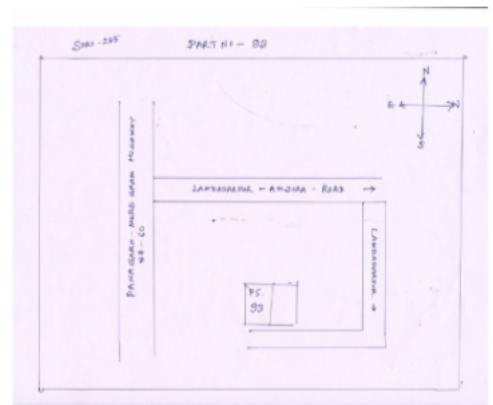

নির্বাচক নিবন্ধন আধিকারিকের স্বাক্ষর

Nazri Naksha

Google Map View

Polling Station Building Front View

Polling Station Front View

Cad View

Key MAP View

|    |                  |   |            |    |                  |  |            |    |                  |  |            |
|----|------------------|---|------------|----|------------------|--|------------|----|------------------|--|------------|
| 1  | KPY2656734       | নাম : নিশির সরকার<br>পিতার নাম: গণপতি সরকার<br>বাড়ির নং : n0154<br>বয়স : 66 লিঙ্গ : পুরুষ             | ফটো উপলব্ধ | 2  | KPY2654218       | নাম : দিলীপ মুখার্জী<br>পিতার নাম: অজিত মুখার্জী<br>বাড়ির নং : n0191<br>বয়স : 66 লিঙ্গ : পুরুষ             | ফটো উপলব্ধ | 3  | KPY2654226       | নাম : কৃষ্ণা মুখার্জী<br>স্বামীর নাম: দিলীপ মুখার্জী<br>বাড়ির নং : n0192<br>বয়স : 49 লিঙ্গ : মহিলা       | ফটো উপলব্ধ |
| 4  | KPY2654275       | নাম : অতনু মুখার্জী<br>পিতার নাম: দিলীপ মুখার্জী<br>বাড়ির নং : n0193<br>বয়স : 38 লিঙ্গ : পুরুষ        | ফটো উপলব্ধ | 5  | KPY1523109       | নাম : রাবেয়া সুলতানা<br>পিতার নাম: মহম্মাদ ফজলে ইলাহি<br>বাড়ির নং : n0220<br>বয়স : 43 লিঙ্গ : মহিলা       | ফটো উপলব্ধ | 6  | WB/42/288/390736 | নাম : শায়েরা এলাহি<br>স্বামীর নাম: মহম্মাদ ফজলে এলাহি<br>বাড়ির নং : n0215<br>বয়স : 75 লিঙ্গ : মহিলা     | ফটো উপলব্ধ |
| 7  | KPY2656775       | নাম : বন্দনা সরকার<br>স্বামীর নাম: নিশির সরকার<br>বাড়ির নং : n0156<br>বয়স : 55 লিঙ্গ : মহিলা          | ফটো উপলব্ধ | 8  | RJR1829373       | নাম : তন্ময়ী সরকার<br>পিতার নাম: নিশির সরকার<br>বাড়ির নং : n0154<br>বয়স : 32 লিঙ্গ : মহিলা                | ফটো উপলব্ধ | 9  | KPY2187466       | নাম : দেবযানী দাস রজক<br>স্বামীর নাম: নির্মল চন্দ্র রজক<br>বাড়ির নং : n0011<br>বয়স : 47 লিঙ্গ : মহিলা    | ফটো উপলব্ধ |
| 10 | KPY2654044       | নাম : নির্মল চন্দ্র রজক<br>পিতার নাম: নেপাল চন্দ্র রজক<br>বাড়ির নং : n0011<br>বয়স : 60 লিঙ্গ : পুরুষ  | ফটো উপলব্ধ | 11 | KPY2569036       | নাম : সুমন মন্ডল<br>পিতার নাম: তিনকড়ি মন্ডল<br>বাড়ির নং : n0011<br>বয়স : 38 লিঙ্গ : পুরুষ                 | ফটো উপলব্ধ | 12 | XTG1100544       | নাম : মিনু ধিবর<br>পিতার নাম: স্বপন ধিবর<br>বাড়ির নং : N00122<br>বয়স : 38 লিঙ্গ : মহিলা                  | ফটো উপলব্ধ |
| 13 | RJR2723674       | নাম : রাজশ্রী রজক<br>পিতার নাম: নির্মল চন্দ্র রজক<br>বাড়ির নং : এন 0011<br>বয়স : 22 লিঙ্গ : মহিলা     | ফটো উপলব্ধ | 14 | KPY2355550       | নাম : শরীফা বেগম (ইলাহি)<br>স্বামীর নাম: মহম্মাদ আশারব ইলাহি<br>বাড়ির নং : n0219<br>বয়স : 45 লিঙ্গ : মহিলা | ফটো উপলব্ধ | 15 | KPY1492537       | নাম : উমা কর্মকার<br>স্বামীর নাম: জয়দেব কর্মকার<br>বাড়ির নং : n0062<br>বয়স : 43 লিঙ্গ : মহিলা           | ফটো উপলব্ধ |
| 16 | WB/42/288/099034 | নাম : জয়দেব কর্মকার<br>পিতার নাম: মৃত্যুঞ্জয় কর্মকার<br>বাড়ির নং : n0062<br>বয়স : 52 লিঙ্গ : পুরুষ  | ফটো উপলব্ধ | 17 | RJR1829407       | নাম : অরিজিৎ কর্মকার<br>পিতার নাম: মহাদেব কর্মকার<br>বাড়ির নং : n0062<br>বয়স : 30 লিঙ্গ : পুরুষ            | ফটো উপলব্ধ | 18 | WB/42/288/099233 | নাম : শ্যামলী কর্মকার<br>স্বামীর নাম: মহাদেব কর্মকার<br>বাড়ির নং : n0062<br>বয়স : 52 লিঙ্গ : মহিলা       | ফটো উপলব্ধ |
| 19 | WB/42/288/099232 | নাম : মহাদেব কর্মকার<br>পিতার নাম: মৃত্যুঞ্জয় কর্মকার<br>বাড়ির নং : n0062<br>বয়স : 58 লিঙ্গ : পুরুষ  | ফটো উপলব্ধ | 20 | WB/42/288/099366 | নাম : তপতী কর্মকার<br>স্বামীর নাম: বাসুদেব কর্মকার<br>বাড়ির নং : n0062<br>বয়স : 58 লিঙ্গ : মহিলা           | ফটো উপলব্ধ | 21 | WB/42/288/099384 | নাম : বাসুদেব কর্মকার<br>পিতার নাম: মৃত্যুঞ্জয় কর্মকার<br>বাড়ির নং : n0062<br>বয়স : 63 লিঙ্গ : পুরুষ    | ফটো উপলব্ধ |
| 22 | RJR2149557       | নাম : সত্যজিত কর্মকার<br>পিতার নাম: জয়দেব কর্মকার<br>বাড়ির নং : n0295<br>বয়স : 27 লিঙ্গ : পুরুষ      | ফটো উপলব্ধ | 23 | RJR2041937       | নাম : কৌস্তভ কর্মকার<br>পিতার নাম: অসিত বরন কর্মকার<br>বাড়ির নং : n0060<br>বয়স : 28 লিঙ্গ : পুরুষ          | ফটো উপলব্ধ | 24 | RJR2621969       | নাম : সবিতা ঘোষ রায়<br>স্বামীর নাম: তিহান রায়<br>বাড়ির নং : এন0062<br>বয়স : 61 লিঙ্গ : মহিলা           | ফটো উপলব্ধ |
| 25 | KPY2568335       | নাম : স্বাতী কর্মকার<br>স্বামীর নাম: অসিত বরন কর্মকার<br>বাড়ির নং : n0060<br>বয়স : 50 লিঙ্গ : মহিলা   | ফটো উপলব্ধ | 26 | RJR2921005       | নাম : অসিত বরন কর্মকার<br>পিতার নাম: মধুসূদন কর্মকার<br>বাড়ির নং : n0060<br>বয়স : 51 লিঙ্গ : পুরুষ         | ফটো উপলব্ধ | 27 | RJR2763670       | নাম : পূর্ণেন্দু গাঁড়াই<br>পিতার নাম: নিত্যগোপাল গাঁড়াই<br>বাড়ির নং : এন0062<br>বয়স : 52 লিঙ্গ : পুরুষ | ফটো উপলব্ধ |
| 28 | NUM1810951       | নাম : শুভলক্ষী মাল গাঁড়াই<br>স্বামীর নাম: ইমন গাঁড়াই<br>বাড়ির নং : এন0021<br>বয়স : 30 লিঙ্গ : মহিলা | ফটো উপলব্ধ | 29 | RJR2041952       | নাম : ইমন গাঁড়াই<br>পিতার নাম: দীপক গাঁড়াই<br>বাড়ির নং : n0002<br>বয়স : 28 লিঙ্গ : পুরুষ                 | ফটো উপলব্ধ | 30 | WB/42/288/096659 | নাম : দীপক গাঁড়াই<br>পিতার নাম: সত্যপদ গাঁড়াই<br>বাড়ির নং : n0002<br>বয়স : 30 লিঙ্গ : পুরুষ            | ফটো উপলব্ধ |