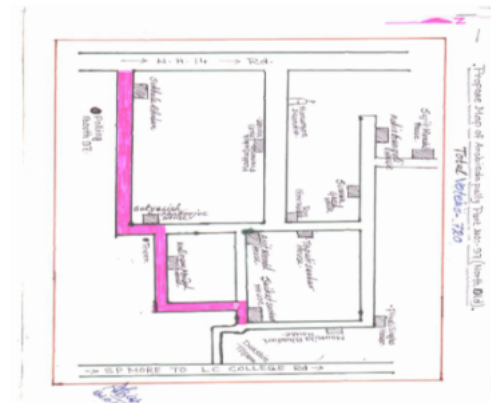

Cad View

Key MAP View