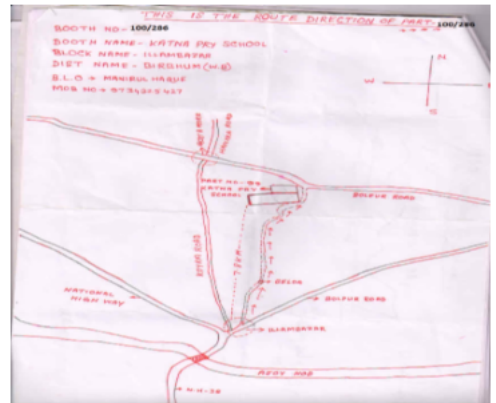

নির্বাচক নিবন্ধন আধিকারিকের স্বাক্ষর

Nazri Naksha

Google Map View

Polling Station Building Front View

Polling Station Front View

Cad View

Key MAP View

বিধানসভা নির্বাচনক্ষেত্রের নং, নাম : 286-বোলপুর
ভাগ নং, নাম : 1-গ্রাম-কাটনা,