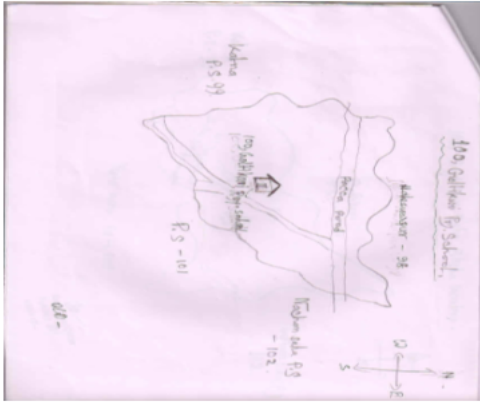

Nazri Naksha