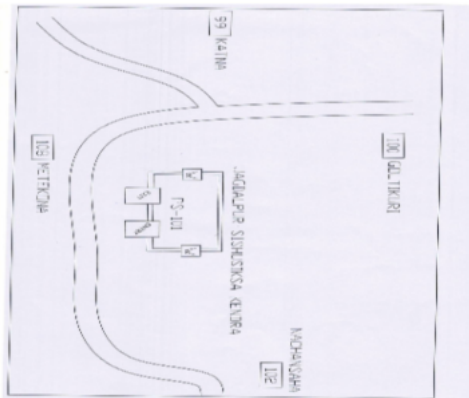

নির্বাচক নিবন্ধন আধিকারিকের স্বাক্ষর

Nazri Naksha

Google Map View

Polling Station Building Front View

Polling Station Front View

Cad View

Key MAP View

বিধানসভা নির্বাচনক্ষেত্রের নং, নাম : 286-বোলপুর  
ভাগ নং, নাম : 1-গ্রাম-গোল্ডিকুরী