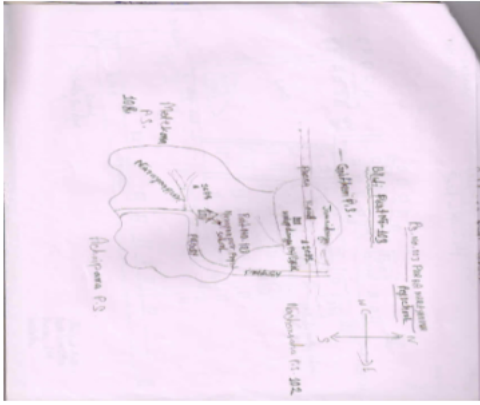

Nazri Naksha