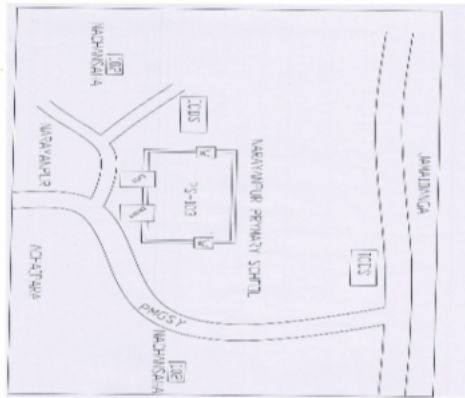

নির্বাচক নিবন্ধন আধিকারিকের স্বাক্ষর

Nazri Naksha

Google Map View

Polling Station Building Front View

Polling Station Front View

Cad View

Key MAP View

বিধানসভা নির্বাচনক্ষেত্রের নং, নাম : 286-বোলপুর
ভাগ নং, নাম : 1-গ্রাম-জগদলপুর, গোলটিকুরী (অংশ)