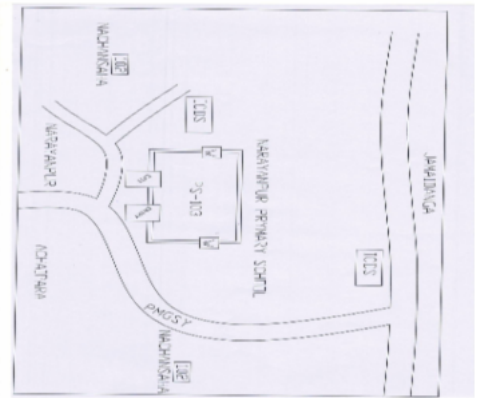

নির্বাচক নিবন্ধন আধিকারিকের স্বাক্ষর

Nazri Naksha

Google Map View

Polling Station Building Front View

Polling Station Front View

Cad View

Key MAP View

বিধানসভা নির্বাচনক্ষেত্রের নং, নাম : 286-বোলপুর
ভাগ নং, নাম : 1-গ্রাম-জগদলপুর, গোলটিকুরী (অংশ)