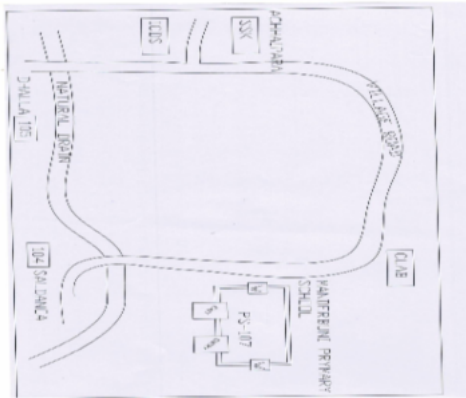

নির্বাচক নিবন্ধন আধিকারিকের স্বাক্ষর

Nazri Naksha

Google Map View

Polling Station Building Front View

Polling Station Front View

Cad View

Key MAP View

বিধানসভা নির্বাচনক্ষেত্রের নং, নাম : 286-বোলপুর  
ভাগ নং, নাম : 1-গ্রাম-শালডাঙ্গা,