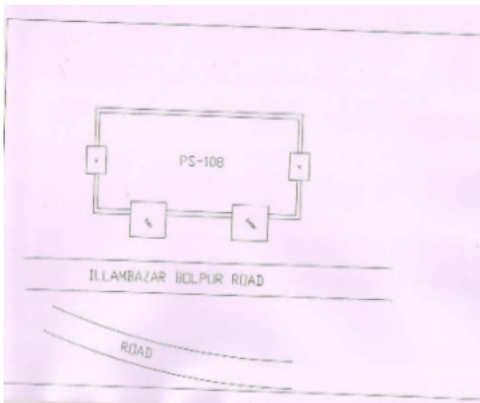

নির্বাচক নিবন্ধন আধিকারিকের স্বাক্ষর

Nazri Naksha

Google Map View

Polling Station Building Front View

Polling Station Front View

Cad View

Key MAP View

বিধানসভা নির্বাচনক্ষেত্রের নং, নাম : 286-বোলপুর
ভাগ নং, নাম : 1-গ্রাম-প্রতাপপুর,