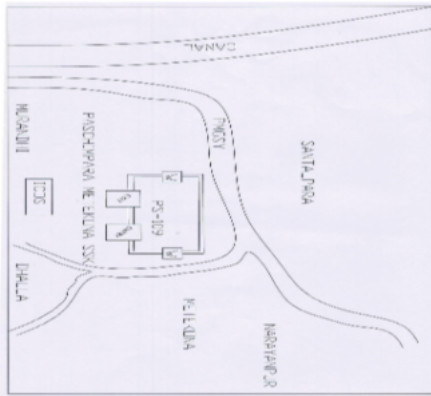

নির্বাচক নিবন্ধন আধিকারিকের স্বাক্ষর

Nazri Naksha

Google Map View

Polling Station Building Front View

Polling Station Front View

Cad View

Key MAP View

বিধানসভা নির্বাচনক্ষেত্রের নং, নাম : 286-বোলপুর  
ভাগ নং, নাম : 1-গ্রাম-মান্দারবুদী,