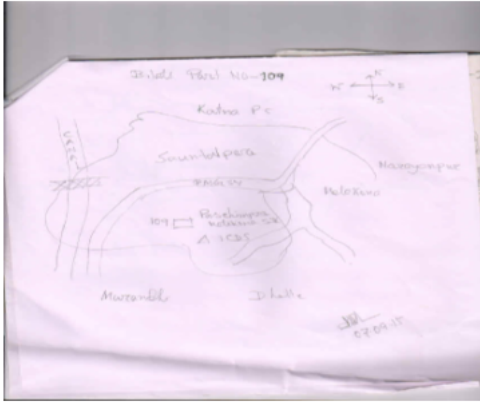

নির্বাচক নিবন্ধন আধিকারিকের স্বাক্ষর

Nazri Naksha

Google Map View

Polling Station Building Front View

Polling Station Front View

Cad View

Key MAP View

বিধানসভা নির্বাচনক্ষেত্রের নং, নাম : 286-বোলপুর  
ভাগ নং, নাম : 1-গ্রাম-মান্দারবুদী,