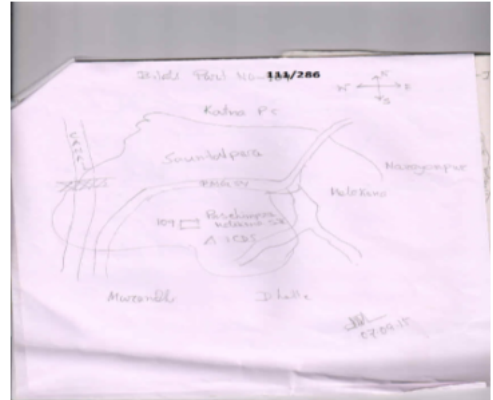

নির্বাচক নিবন্ধন আধিকারিকের স্বাক্ষর

Nazri Naksha

Google Map View

Polling Station Building Front View

Polling Station Front View

Cad View

Key MAP View

বিধানসভা নির্বাচনক্ষেত্রের নং, নাম : 286-বোলপুর
ভাগ নং, নাম : 1-মেটেকোনা পঃ পাড়া ও আদিবাসিপাড়া,