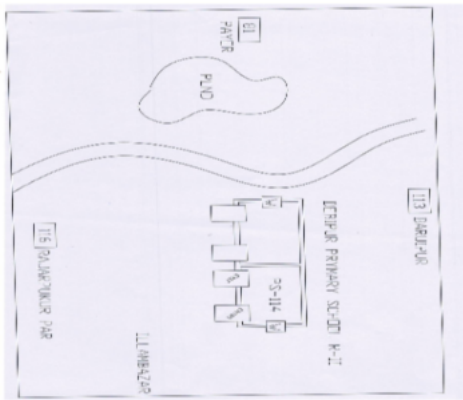

নির্বাচক নিবন্ধন আধিকারিকের স্বাক্ষর

Nazri Naksha

Google Map View

Polling Station Building Front View

Polling Station Front View

Cad View

Key MAP View

বিধানসভা নির্বাচনক্ষেত্রের নং, নাম : 286-বোলপুর  
ভাগ নং, নাম : 1-গ্রাম-দেবীপুর(পশ্চিমাংশ),