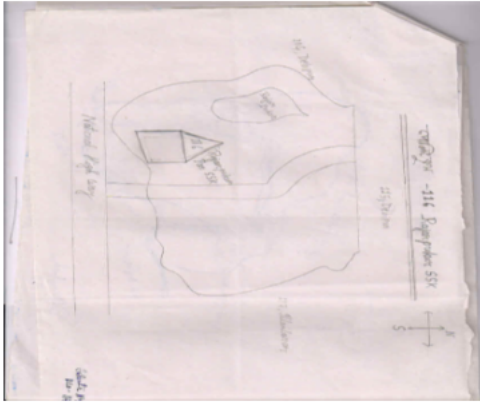

নির্বাচক নিবন্ধন আধিকারিকের স্বাক্ষর

Nazri Naksha

Google Map View

Polling Station Building Front View

Polling Station Front View

Cad View

Key MAP View

বিধানসভা নির্বাচনক্ষেত্রের নং, নাম : 286-বোলপুর  
ভাগ নং, নাম : 1-গ্রাম-দেবীপুর(পশ্চিমাংশ),