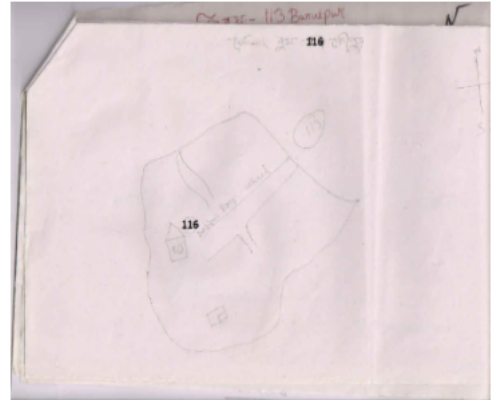

নির্বাচক নিবন্ধন আধিকারিকের স্বাক্ষর

Nazri Naksha

Google Map View

Polling Station Building Front View

Polling Station Front View

Cad View

Key MAP View

বিধানসভা নির্বাচনক্ষেত্রের নং, নাম : 286-বোলপুর  
ভাগ নং, নাম : 1-গ্রাম-দেবীপুর(পশ্চিমাংশ),