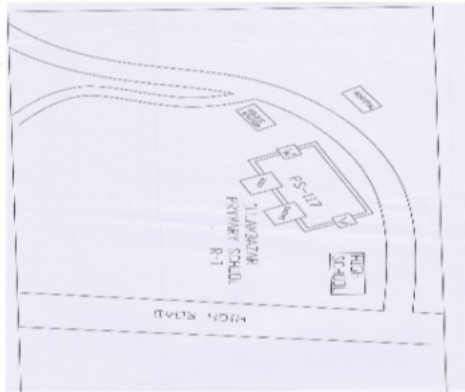

নির্বাচক নিবন্ধন আধিকারিকের স্বাক্ষর

Nazri Naksha

Google Map View

Polling Station Building Front View

Polling Station Front View

Cad View

Key MAP View

বিধানসভা নির্বাচনক্ষেত্রের নং, নাম : 286-বোলপুর  
ভাগ নং, নাম : 1-গ্রাম-দেবীপুর(অংশ),