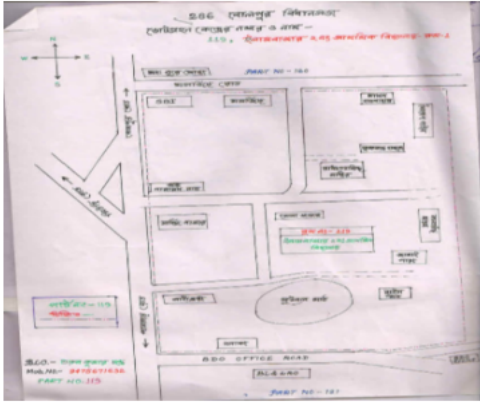

নির্বাচক নিবন্ধন আধিকারিকের স্বাক্ষর

Nazri Naksha

Google Map View

Polling Station Building Front View

Polling Station Front View

Cad View

Key MAP View

বিধানসভা নির্বাচনক্ষেত্রের নং, নাম : 286-বোলপুর
ভাগ নং, নাম : 1-গ্রাম-ইলামবাজার(অংশ),