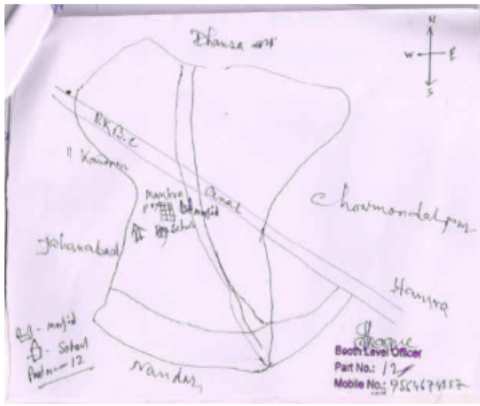

নির্বাচক নিবন্ধন আধিকারিকের স্বাক্ষর

Nazri Naksha

Google Map View

Polling Station Building Front View

Polling Station Front View

Cad View

Key MAP View

1 নাম : নায়িমা বেগম স্বামীর নাম : কামরুজ্জামান সেখ বাড়ির নং : n0143 বয়স : 39 লিঙ্গ : মহিলা	KVQ2563153 ফটো উপলব্ধ	2 নাম : রোসিনা পারভিন বেগম স্বামীর নাম : মনিরুলজ্জামান বাড়ির নং : n0143 বয়স : 46 লিঙ্গ : মহিলা	KVQ1324144 ফটো উপলব্ধ	3 নাম : কামরুজ্জামান সেখ পিতার নাম : বদিউজ্জামান সেখ বাড়ির নং : n0143 বয়স : 53 লিঙ্গ : পুরুষ	WB/41/286/306072 ফটো উপলব্ধ
4 নাম : মনিরুলজ্জামান সেখ পিতার নাম : বদিউজ্জামান সেখ বাড়ির নং : n0143 বয়স : 56 লিঙ্গ : পুরুষ	WB/41/286/306211 ফটো উপলব্ধ	5 নাম : বাসেরা বিবি স্বামীর নাম : বদিউজ্জামান বাড়ির নং : n0143 বয়স : 73 লিঙ্গ : মহিলা	WB/41/286/306509 ফটো উপলব্ধ	6 নাম : সিরাত আলি পিতার নাম : সেখ আব্দুল হাই বাড়ির নং : n0193 বয়স : 42 লিঙ্গ : পুরুষ	KVQ2340370 ফটো উপলব্ধ
7 নাম : মনকা বিবি স্বামীর নাম : উমর আলি সেখ বাড়ির নং : n0181 বয়স : 76 লিঙ্গ : মহিলা	WB/41/286/306355 ফটো উপলব্ধ	8 নাম : মঞ্জিল ইসলাম পিতার নাম : আসরাফ আলী বাড়ির নং : n0180 বয়স : 46 লিঙ্গ : পুরুষ	KVQ1325216 ফটো উপলব্ধ	9 নাম : পাপিয়া বিবি স্বামীর নাম : আসরাফ আলি বাড়ির নং : n0180 বয়স : 61 লিঙ্গ : মহিলা	WB/41/286/306470 ফটো উপলব্ধ
10 নাম : সাফিয়া বিবি স্বামীর নাম : নাওসাদ আলি বাড়ির নং : n0178 বয়স : 66 লিঙ্গ : মহিলা	WB/41/286/306503 ফটো উপলব্ধ	11 নাম : নাওসাদ আলি পিতার নাম : আব্দুলগণি সেখ বাড়ির নং : n0178 বয়স : 78 লিঙ্গ : পুরুষ	WB/41/286/306013 ফটো উপলব্ধ	12 নাম : লায়লা বিবি স্বামীর নাম : মোজাম্মেল হক বাড়ির নং : n0177 বয়স : 38 লিঙ্গ : মহিলা	KVQ2675387 ফটো উপলব্ধ
13 নাম : ফাইজুন্নিশা বেগম স্বামীর নাম : আনোয়ার হোসেন বাড়ির নং : n0177 বয়স : 42 লিঙ্গ : মহিলা	IIX0049452 ফটো উপলব্ধ	14 নাম : খাইরুল্লেশা বিবি স্বামীর নাম : জিয়াউল ইসলাম বাড়ির নং : n0177 বয়স : 44 লিঙ্গ : মহিলা	KVQ2340149 ফটো উপলব্ধ	15 নাম : সেখ আনোয়ার হোসেন পিতার নাম : সেখ সাদেক বাড়ির নং : n0177 বয়স : 39 লিঙ্গ : পুরুষ	KVQ2614212 ফটো উপলব্ধ
16 নাম : মহঃ রাজিবুল ইসলাম পিতার নাম : মহঃ ফরিদুল ইসলাম বাড়ির নং : n0142 বয়স : 30 লিঙ্গ : পুরুষ	IIX1815208 ফটো উপলব্ধ	17 নাম : সফিউল মন্ডল পিতার নাম : জামিরুদ্দিন মন্ডল বাড়ির নং : n0142 বয়স : 53 লিঙ্গ : পুরুষ	WB/41/286/306708 ফটো উপলব্ধ	18 নাম : সামশুল্লাহ বিবি স্বামীর নাম : জামিরুদ্দিন বাড়ির নং : n0142 বয়স : 76 লিঙ্গ : মহিলা	WB/41/286/306554 ফটো উপলব্ধ
19 নাম : হুসনেহারা বিবি স্বামীর নাম : সোরমান আলি বাড়ির নং : n0072 বয়স : 71 লিঙ্গ : মহিলা	WB/41/286/306310 ফটো উপলব্ধ	20 নাম : হাসনেহারা বিবি স্বামীর নাম : সেখ মহসীন বাড়ির নং : n0144 বয়স : 56 লিঙ্গ : মহিলা	WB/41/286/306366 ফটো উপলব্ধ	21 নাম : সেখ ওয়াসিম আকরাম পিতার নাম : সেখ একরামুল হক বাড়ির নং : n0208 বয়স : 30 লিঙ্গ : পুরুষ	IIX1815281 ফটো উপলব্ধ
22 নাম : সাইমা বিবি স্বামীর নাম : সেখ ফিরোজ বাড়ির নং : n0208 বয়স : 37 লিঙ্গ : মহিলা	IIX1815265 ফটো উপলব্ধ	23 নাম : পারেশা বিবি পিতার নাম : রুসাই বাড়ির নং : n0208 বয়স : 66 লিঙ্গ : মহিলা	WB/41/286/306294 ফটো উপলব্ধ	24 নাম : সুফিয়া বিবি স্বামীর নাম : সেখ ইসমাইল বাড়ির নং : n0207 বয়স : 36 লিঙ্গ : মহিলা	IIX1476175 ফটো উপলব্ধ
25 নাম : ইসমাইল সেখ পিতার নাম : আবুতালেব সেখ বাড়ির নং : n0207 বয়স : 43 লিঙ্গ : পুরুষ	KVQ2339901 ফটো উপলব্ধ	26 নাম : সেখ আবুতালেব পিতার নাম : আইউব সেখ বাড়ির নং : n0207 বয়স : 82 লিঙ্গ : পুরুষ	WB/41/286/306678 ফটো উপলব্ধ	27 নাম : জামিউল হক পিতার নাম : সেখ ইলিয়াস বাড়ির নং : n0205 বয়স : 38 লিঙ্গ : পুরুষ	KVQ2675338 ফটো উপলব্ধ
28 নাম : সেখ নূর মহম্মদ পিতার নাম : সেখ ইলিয়াস বাড়ির নং : n0205 বয়স : 44 লিঙ্গ : পুরুষ	KVQ2614154 ফটো উপলব্ধ	29 নাম : রহিমা বিবি স্বামীর নাম : ইলিয়াশ বাড়ির নং : n0205 বয়স : 68 লিঙ্গ : মহিলা	WB/41/286/306833 ফটো উপলব্ধ	30 নাম : আমিনা বিবি স্বামীর নাম : সেখ আমিনুর রহমান বাড়ির নং : n0082 বয়স : 38 লিঙ্গ : মহিলা	IIX1815349 ফটো উপলব্ধ