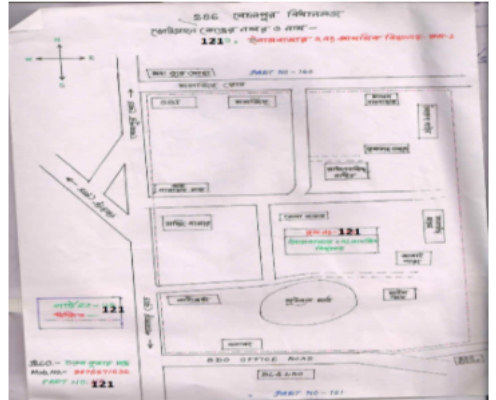

নির্বাচক নিবন্ধন আধিকারিকের স্বাক্ষর

Nazri Naksha

Google Map View

Polling Station Building Front View

Polling Station Front View

Cad View

Key MAP View

1 নাম : সেখ নাজিমুদ্দিন পিতার নাম: সেখ সাবের আলি বাড়ির নং : n0284 বয়স : 46 লিঙ্গ : পুরুষ	KVQ2438612 ফটো উপলব্ধ	2 নাম : সেখ জাহির আব্বাস পিতার নাম: মাফুজ সেখ বাড়ির নং : n0247 বয়স : 38 লিঙ্গ : পুরুষ	IIX1730639 ফটো উপলব্ধ	3 নাম : হামিদা বিবি স্বামীর নাম: সেখ মাফুজ বাড়ির নং : n0247 বয়স : 52 লিঙ্গ : মহিলা	IIX3211091 ফটো উপলব্ধ
4 নাম : সেখ মাফুজ পিতার নাম: সেখ দাউদ বাড়ির নং : n0247 বয়স : 57 লিঙ্গ : পুরুষ	IIX3211109 ফটো উপলব্ধ	5 নাম : সেখ আজহার পিতার নাম: সেখ মাফুজ রহমান বাড়ির নং : n0243 বয়স : 31 লিঙ্গ : পুরুষ	IIX1730597 ফটো উপলব্ধ	6 নাম : রেজিনা বেগম স্বামীর নাম: সিয়াবুদ্দিন খান বাড়ির নং : n0214 বয়স : 38 লিঙ্গ : মহিলা	KVQ2490746 ফটো উপলব্ধ
7 নাম : কৃষ্ণেন্দু কুন্ডু পিতার নাম: কিষ্কর কুন্ডু বাড়ির নং : n0191 বয়স : 42 লিঙ্গ : পুরুষ	IIX1193531 ফটো উপলব্ধ	8 নাম : সিয়াবুদ্দিন খান পিতার নাম: হাকিম খান বাড়ির নং : n0010 বয়স : 59 লিঙ্গ : পুরুষ	WB/41/286/594061 ফটো উপলব্ধ	9 নাম : আব্দুল সাইফুদ্দিন পিতার নাম: কায়েম আলি বাড়ির নং : n0010 বয়স : 83 লিঙ্গ : পুরুষ	WB/41/286/594241 ফটো উপলব্ধ
10 নাম : সেখ বাবর আলি পিতার নাম: সেখ সাবের আলি বাড়ির নং : n0278 বয়স : 52 লিঙ্গ : পুরুষ	KVQ2638757 ফটো উপলব্ধ	11 নাম : জাহানারা বেগম স্বামীর নাম: সেখ বাবর আলি বাড়ির নং : n0283 বয়স : 39 লিঙ্গ : মহিলা	KVQ2638765 ফটো উপলব্ধ	12 নাম : ইন্দ্রানী মণ্ডল স্বামীর নাম: তুষার কান্তি মণ্ডল বাড়ির নং : n0111 বয়স : 35 লিঙ্গ : মহিলা	IIX1853258 ফটো উপলব্ধ
13 নাম : বন্দনা মন্ডল স্বামীর নাম: তারক নাথ মন্ডল বাড়ির নং : n0111 বয়স : 61 লিঙ্গ : মহিলা	WB/37/266/084261 ফটো উপলব্ধ	14 নাম : তারক নাথ মন্ডল পিতার নাম: বসন্ত মন্ডল বাড়ির নং : n0111 বয়স : 67 লিঙ্গ : পুরুষ	WB/37/266/084618 ফটো উপলব্ধ	15 নাম : আজমিরা বিবি স্বামীর নাম: সেখ সেরাফৎ বাড়ির নং : n0013 বয়স : 46 লিঙ্গ : মহিলা	IIX1402643 ফটো উপলব্ধ
16 নাম : নুরজাহান বিবি স্বামীর নাম: সেখ আবুল কালাম বাড়ির নং : n0013 বয়স : 50 লিঙ্গ : মহিলা	IIX0517631 ফটো উপলব্ধ	17 নাম : সামিম আখতার পিতার নাম: আব্দুল হামিদ বাড়ির নং : n0121 বয়স : 42 লিঙ্গ : পুরুষ	KVQ2431997 ফটো উপলব্ধ	18 নাম : মায়্যা ভান্ডারী স্বামীর নাম: বিদ্যাৎ ভান্ডারী বাড়ির নং : n0259 বয়স : 54 লিঙ্গ : মহিলা	IIX1194430 ফটো উপলব্ধ
19 নাম : নীলিমেশ মন্ডল পিতার নাম: পরেশ মন্ডল বাড়ির নং : n0111 বয়স : 30 লিঙ্গ : পুরুষ	IIX2019396 ফটো উপলব্ধ	20 নাম : নুরজাহান বেগম স্বামীর নাম: আব্দুল সাইফুদ্দিন বাড়ির নং : n0010 বয়স : 71 লিঙ্গ : মহিলা	WB/41/286/594244 ফটো উপলব্ধ	21 নাম : সেখ ইব্রাহিম পিতার নাম: মৃত সেখ নুর মহাম্মদ বাড়ির নং : n0199 বয়স : 43 লিঙ্গ : পুরুষ	KVQ2060424 ফটো উপলব্ধ
22 নাম : কমলা মন্ডল স্বামীর নাম: পরেশ মন্ডল বাড়ির নং : n0111 বয়স : 61 লিঙ্গ : মহিলা	IIX2557601 ফটো উপলব্ধ	23 নাম : আর্জিনা বেগম স্বামীর নাম: আব্দুল হামিদ বাড়ির নং : n0121 বয়স : 70 লিঙ্গ : মহিলা	KVQ1619014 ফটো উপলব্ধ	24 নাম : রেহেনা বেগম স্বামীর নাম: সেখ সুলতান বাড়ির নং : n0198 বয়স : 38 লিঙ্গ : মহিলা	KVQ2704377 ফটো উপলব্ধ
25 নাম : পরেশ মন্ডল পিতার নাম: বসন্ত মন্ডল বাড়ির নং : n0111 বয়স : 66 লিঙ্গ : পুরুষ	IIX2557650 ফটো উপলব্ধ	26 নাম : সেরাফৎ সেখ পিতার নাম: মান্নান সেখ বাড়ির নং : n0013 বয়স : 58 লিঙ্গ : পুরুষ	KVQ2110534 ফটো উপলব্ধ	27 নাম : তাহেরা খাতুন পিতার নাম: সেখ আবুল কালাম বাড়ির নং : n0013 বয়স : 29 লিঙ্গ : মহিলা	IIX2711224 ফটো উপলব্ধ
28 নাম : সেখ নদীমউদ্দিন পিতার নাম: সেখ সেরাফৎ বাড়ির নং : n0013 বয়স : 24 লিঙ্গ : পুরুষ	IIX2711109 ফটো উপলব্ধ	29 নাম : প্রিয়া মন্ডল পিতার নাম: নারায়ণ চন্দ্র মন্ডল বাড়ির নং : n0017 বয়স : 24 লিঙ্গ : মহিলা	IIX2711158 ফটো উপলব্ধ	30 নাম : মনীষা পোদ্দার পিতার নাম: স্বপন পোদ্দার বাড়ির নং : n00109 বয়স : 24 লিঙ্গ : মহিলা	IIX2711117 ফটো উপলব্ধ