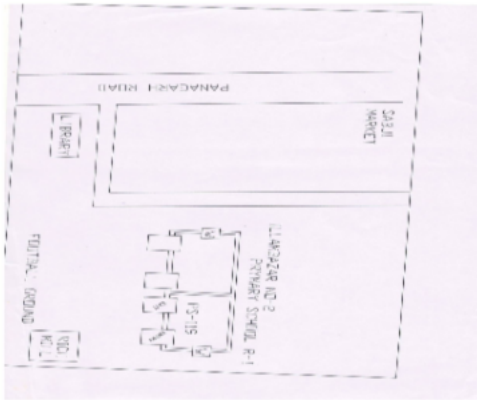

নির্বাচক নিবন্ধন আধিকারিকের স্বাক্ষর

Nazri Naksha

Google Map View

Polling Station Building Front View

Polling Station Front View

Cad View

Key MAP View

1 নাম : সেখ নাজিমুদ্দিন পিতার নাম: সেখ সাবের আলি বাড়ির নং : n0284 বয়স : 46 লিঙ্গ : পুরুষ	KVQ2438612 ফটো উপলব্ধ	2 নাম : সেখ জাহির আব্বাস পিতার নাম: মাফুজ সেখ বাড়ির নং : n0247 বয়স : 38 লিঙ্গ : পুরুষ	IIX1730639 ফটো উপলব্ধ	3 নাম : হামিদা বিবি স্বামীর নাম: সেখ মাফুজ বাড়ির নং : n0247 বয়স : 52 লিঙ্গ : মহিলা	IIX3211091 ফটো উপলব্ধ
4 নাম : সেখ মাফুজ পিতার নাম: সেখ দাউদ বাড়ির নং : n0247 বয়স : 57 লিঙ্গ : পুরুষ	IIX3211109 ফটো উপলব্ধ	5 নাম : সেখ আজহার পিতার নাম: সেখ মাফুজ রহমান বাড়ির নং : n0243 বয়স : 31 লিঙ্গ : পুরুষ	IIX1730597 ফটো উপলব্ধ	6 নাম : রেজিনা বেগম স্বামীর নাম: সিয়াবুদ্দিন খান বাড়ির নং : n0214 বয়স : 38 লিঙ্গ : মহিলা	KVQ2490746 ফটো উপলব্ধ
7 নাম : কৃষ্ণেন্দু কুন্ডু পিতার নাম: কিষ্কর কুন্ডু বাড়ির নং : n0191 বয়স : 42 লিঙ্গ : পুরুষ	IIX1193531 ফটো উপলব্ধ	8 নাম : সিয়াবুদ্দিন খান পিতার নাম: হাকিম খান বাড়ির নং : n0010 বয়স : 59 লিঙ্গ : পুরুষ	WB/41/286/594061 ফটো উপলব্ধ	9 নাম : আব্দুল সাইফুদ্দিন পিতার নাম: কায়েম আলি বাড়ির নং : n0010 বয়স : 83 লিঙ্গ : পুরুষ	WB/41/286/594241 ফটো উপলব্ধ
10 নাম : সেখ বাবর আলি পিতার নাম: সেখ সাবের আলি বাড়ির নং : n0278 বয়স : 52 লিঙ্গ : পুরুষ	KVQ2638757 ফটো উপলব্ধ	11 নাম : জাহানারা বেগম স্বামীর নাম: সেখ বাবর আলি বাড়ির নং : n0283 বয়স : 39 লিঙ্গ : মহিলা	KVQ2638765 ফটো উপলব্ধ	12 নাম : ইন্দ্রানী মণ্ডল স্বামীর নাম: তুষার কান্তি মণ্ডল বাড়ির নং : n0111 বয়স : 35 লিঙ্গ : মহিলা	IIX1853258 ফটো উপলব্ধ
13 নাম : বন্দনা মন্ডল স্বামীর নাম: তারক নাথ মন্ডল বাড়ির নং : n0111 বয়স : 61 লিঙ্গ : মহিলা	WB/37/266/084261 ফটো উপলব্ধ	14 নাম : তারক নাথ মন্ডল পিতার নাম: বসন্ত মন্ডল বাড়ির নং : n0111 বয়স : 67 লিঙ্গ : পুরুষ	WB/37/266/084618 ফটো উপলব্ধ	15 নাম : আজমিরা বিবি স্বামীর নাম: সেখ সেরাফৎ বাড়ির নং : n0013 বয়স : 46 লিঙ্গ : মহিলা	IIX1402643 ফটো উপলব্ধ
16 নাম : নুরজাহান বিবি স্বামীর নাম: সেখ আবুল কালাম বাড়ির নং : n0013 বয়স : 50 লিঙ্গ : মহিলা	IIX0517631 ফটো উপলব্ধ	17 নাম : সামিম আখতার পিতার নাম: আব্দুল হামিদ বাড়ির নং : n0121 বয়স : 42 লিঙ্গ : পুরুষ	KVQ2431997 ফটো উপলব্ধ	18 নাম : মায়্যা ভান্ডারী স্বামীর নাম: বিদ্যাৎ ভান্ডারী বাড়ির নং : n0259 বয়স : 54 লিঙ্গ : মহিলা	IIX1194430 ফটো উপলব্ধ
19 নাম : নীলিমেশ মন্ডল পিতার নাম: পরেশ মন্ডল বাড়ির নং : n0111 বয়স : 30 লিঙ্গ : পুরুষ	IIX2019396 ফটো উপলব্ধ	20 নাম : নুরজাহান বেগম স্বামীর নাম: আব্দুল সাইফুদ্দিন বাড়ির নং : n0010 বয়স : 71 লিঙ্গ : মহিলা	WB/41/286/594244 ফটো উপলব্ধ	21 নাম : সেখ ইব্রাহিম পিতার নাম: মৃত সেখ নুর মহাম্মদ বাড়ির নং : n0199 বয়স : 43 লিঙ্গ : পুরুষ	KVQ2060424 ফটো উপলব্ধ
22 নাম : কমলা মন্ডল স্বামীর নাম: পরেশ মন্ডল বাড়ির নং : n0111 বয়স : 61 লিঙ্গ : মহিলা	IIX2557601 ফটো উপলব্ধ	23 নাম : আর্জিনা বেগম স্বামীর নাম: আব্দুল হামিদ বাড়ির নং : n0121 বয়স : 70 লিঙ্গ : মহিলা	KVQ1619014 ফটো উপলব্ধ	24 নাম : রেহেনা বেগম স্বামীর নাম: সেখ সুলতান বাড়ির নং : n0198 বয়স : 38 লিঙ্গ : মহিলা	KVQ2704377 ফটো উপলব্ধ
25 নাম : পরেশ মন্ডল পিতার নাম: বসন্ত মন্ডল বাড়ির নং : n0111 বয়স : 66 লিঙ্গ : পুরুষ	IIX2557650 ফটো উপলব্ধ	26 নাম : সেরাফৎ সেখ পিতার নাম: মান্নান সেখ বাড়ির নং : n0013 বয়স : 58 লিঙ্গ : পুরুষ	KVQ2110534 ফটো উপলব্ধ	27 নাম : তাহেরা খাতুন পিতার নাম: সেখ আবুল কালাম বাড়ির নং : n0013 বয়স : 29 লিঙ্গ : মহিলা	IIX2711224 ফটো উপলব্ধ
28 নাম : সেখ নদীমউদ্দিন পিতার নাম: সেখ সেরাফৎ বাড়ির নং : n0013 বয়স : 24 লিঙ্গ : পুরুষ	IIX2711109 ফটো উপলব্ধ	29 নাম : প্রিয়া মন্ডল পিতার নাম: নারায়ণ চন্দ্র মন্ডল বাড়ির নং : n0017 বয়স : 24 লিঙ্গ : মহিলা	IIX2711158 ফটো উপলব্ধ	30 নাম : মনীষা পোদ্দার পিতার নাম: স্বপন পোদ্দার বাড়ির নং : n00109 বয়স : 24 লিঙ্গ : মহিলা	IIX2711117 ফটো উপলব্ধ