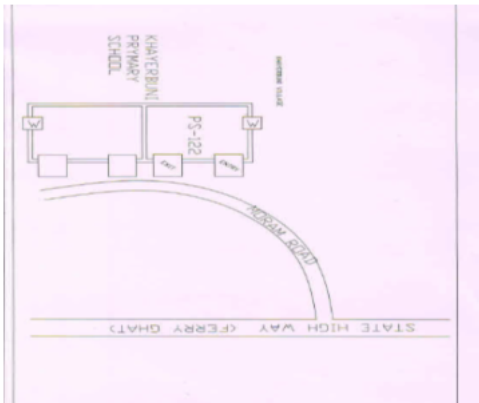

নির্বাচক নিবন্ধন আধিকারিকের স্বাক্ষর

Nazri Naksha

Google Map View

Polling Station Building Front View

Polling Station Front View

Cad View

Key MAP View

বিধানসভা নির্বাচনক্ষেত্রের নং, নাম : 286-বোলপুর
ভাগ নং, নাম : 1-গ্রাম-ইলামবাজার(অংশ),