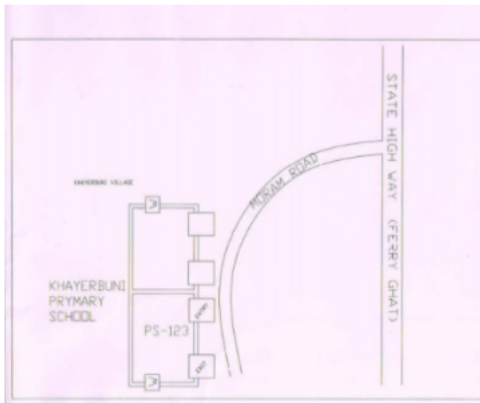

নির্বাচক নিবন্ধন আধিকারিকের স্বাক্ষর

Nazri Naksha

Google Map View

Polling Station Building Front View

Polling Station Front View

Cad View

Key MAP View

বিধানসভা নির্বাচনক্ষেত্রের নং, নাম : 286-বোলপুর
ভাগ নং, নাম : 1-গ্রাম-ইলামবাজার(অংশ),