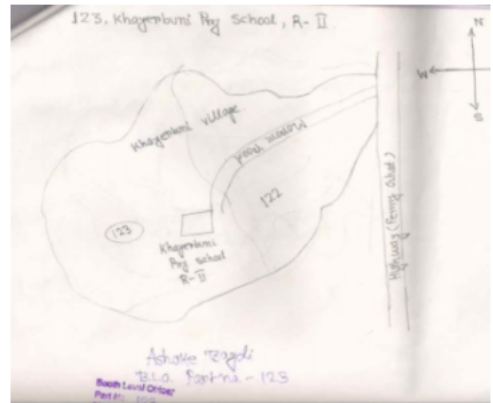

নির্বাচক নিবন্ধন আধিকারিকের স্বাক্ষর

Nazri Naksha

Google Map View

Polling Station Building Front View

Polling Station Front View

Cad View

Key MAP View

বিধানসভা নির্বাচনক্ষেত্রের নং, নাম : 286-বোলপুর
ভাগ নং, নাম : 1-গ্রাম-ইলামবাজার(অংশ),