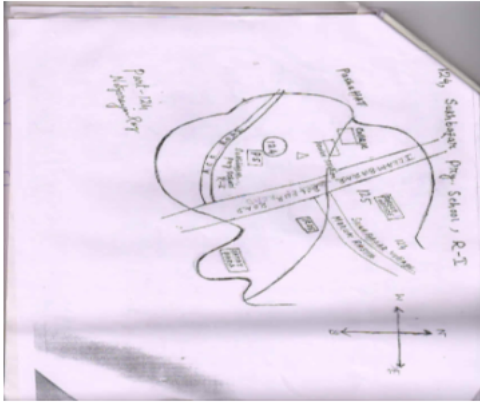

নির্বাচক নিবন্ধন আধিকারিকের স্বাক্ষর

Nazri Naksha

Google Map View

Polling Station Building Front View

Polling Station Front View

Cad View

Key MAP View

বিধানসভা নির্বাচনক্ষেত্রের নং, নাম : 286-বোলপুর
ভাগ নং, নাম : 1-গ্রাম-খয়েরবুনি,