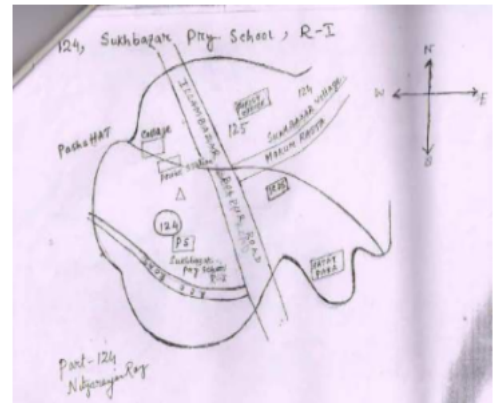

নির্বাচক নিবন্ধন আধিকারিকের স্বাক্ষর

Nazri Naksha

Google Map View

Polling Station Building Front View

Polling Station Front View

Cad View

Key MAP View

বিধানসভা নির্বাচনক্ষেত্রের নং, নাম : 286-বোলপুর
ভাগ নং, নাম : 1-গ্রাম-খয়েরবুনি,