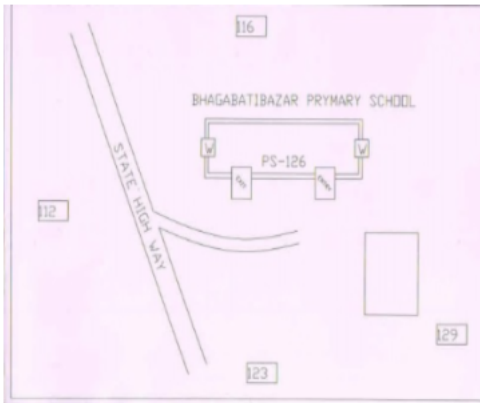

নির্বাচক নিবন্ধন আধিকারিকের স্বাক্ষর

Nazri Naksha

Google Map View

Polling Station Building Front View

Polling Station Front View

Cad View

Key MAP View

বিধানসভা নির্বাচনক্ষেত্রের নং, নাম : 286-বোলপুর  
ভাগ নং, নাম : 1-গ্রাম-সুখবাজার,