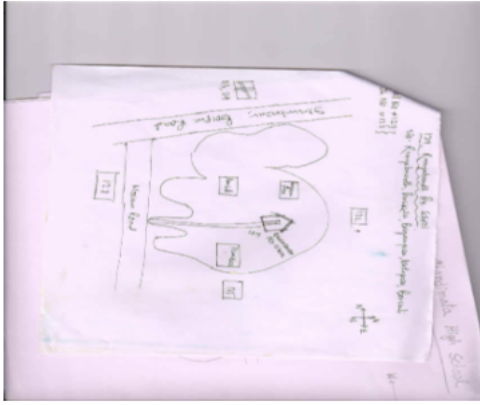

Nazri Naksha