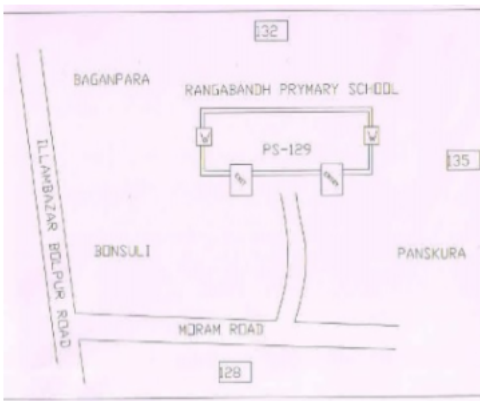

নির্বাচক নিবন্ধন আধিকারিকের স্বাক্ষর

Nazri Naksha

Google Map View

Polling Station Building Front View

Polling Station Front View

Cad View

Key MAP View

বিধানসভা নির্বাচনক্ষেত্রের নং, নাম : 286-বোলপুর  
ভাগ নং, নাম : 1-গ্রাম-মুর্গাবুনি,