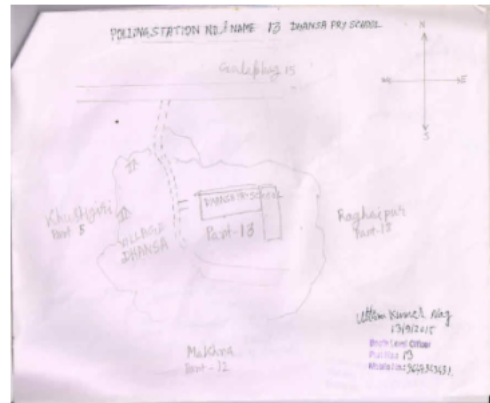

নির্বাচক নিবন্ধন আধিকারিকের স্বাক্ষর

Nazri Naksha

Google Map View

Polling Station Building Front View

Polling Station Front View

Cad View

Key MAP View

1 নাম : নাসিরা বিবি স্বামীর নাম: সেখ ইসরাফিল বাড়ির নং : n0105 বয়স : 36 লিঙ্গ : মহিলা	IIX1476886 ফটো উপলব্ধ	2 নাম : হাসমিনা বিবি স্বামীর নাম: সেখ ইসমাইল বাড়ির নং : n0105 বয়স : 44 লিঙ্গ : মহিলা	KVQ2341329 ফটো উপলব্ধ	3 নাম : সেখ ইসমাইল পিতার নাম: সেখ আবদুল হাই বাড়ির নং : n0105 বয়স : 59 লিঙ্গ : পুরুষ	WB/41/286/309567 ফটো উপলব্ধ
4 নাম : সাফিয়া বিবি স্বামীর নাম: জেহাদ বাড়ির নং : n0085 বয়স : 89 লিঙ্গ : মহিলা	WB/41/286/309160 ফটো উপলব্ধ	5 নাম : উজলা বিবি স্বামীর নাম: সেখ আজমত বাড়ির নং : n0067 বয়স : 43 লিঙ্গ : মহিলা	KVQ2341618 ফটো উপলব্ধ	6 নাম : আমিনা বিবি স্বামীর নাম: আনসার বাড়ির নং : n0063 বয়স : 51 লিঙ্গ : মহিলা	WB/41/286/309230 ফটো উপলব্ধ
7 নাম : হাফিজা বিবি স্বামীর নাম: মোকসুদ বাড়ির নং : n0139 বয়স : 73 লিঙ্গ : মহিলা	KVQ0557298 ফটো উপলব্ধ	8 নাম : সুলতানা বিবি স্বামীর নাম: সেখ শাহজাহান বাড়ির নং : n0129 বয়স : 36 লিঙ্গ : মহিলা	IIX1815588 ফটো উপলব্ধ	9 নাম : আলিফা বিবি স্বামীর নাম: সেখ আশরাফ আলী বাড়ির নং : n0129 বয়স : 42 লিঙ্গ : মহিলা	KVQ2340719 ফটো উপলব্ধ
10 নাম : জৌবুয়েসা বিবি স্বামীর নাম: সেখ নুরুল আনসার বাড়ির নং : n0127 বয়স : 40 লিঙ্গ : মহিলা	IIX1477033 ফটো উপলব্ধ	11 নাম : সেখ নুরুল আনসার পিতার নাম: সেখ নূর মহম্মদ বাড়ির নং : n0125 বয়স : 50 লিঙ্গ : পুরুষ	IIX1364058 ফটো উপলব্ধ	12 নাম : মাবুদা বিবি স্বামীর নাম: রোস্তম বাড়ির নং : n0122 বয়স : 71 লিঙ্গ : মহিলা	WB/41/286/309346 ফটো উপলব্ধ
13 নাম : শ্যামাপদ রুজ পিতার নাম: রাধারমন রুজ বাড়ির নং : n0121 বয়স : 69 লিঙ্গ : পুরুষ	WB/41/286/309507 ফটো উপলব্ধ	14 নাম : সেখ মোরসকিয়া পিতার নাম: আশুল রেজাক বাড়ির নং : n0125 বয়স : 72 লিঙ্গ : পুরুষ	WB/41/286/309449 ফটো উপলব্ধ	15 নাম : সামেনা বিবি স্বামীর নাম: সেখ আরজ আলি বাড়ির নং : n0114 বয়স : 76 লিঙ্গ : মহিলা	WB/41/286/309331 ফটো উপলব্ধ
16 নাম : নুরেমা বিবি স্বামীর নাম: সেখ আবু তাহার বাড়ির নং : n0112 বয়স : 44 লিঙ্গ : মহিলা	KVQ1597087 ফটো উপলব্ধ	17 নাম : রাবিয়া বিবি স্বামীর নাম: সেখ আব্বাসউদ্দিন বাড়ির নং : n0109 বয়স : 43 লিঙ্গ : মহিলা	KVQ2341634 ফটো উপলব্ধ	18 নাম : রিজাফহার সেখ পিতার নাম: তৈয়ব আলী সেখ বাড়ির নং : n0108 বয়স : 37 লিঙ্গ : পুরুষ	IIX0055731 ফটো উপলব্ধ
19 নাম : শ্রাবনী রুজ স্বামীর নাম: প্রশান্ত কুমার রুজ বাড়ির নং : n0003 বয়স : 31 লিঙ্গ : মহিলা	IIX1815885 ফটো উপলব্ধ	20 নাম : নন্দিতা রুজ স্বামীর নাম: সুব্রত রুজ বাড়ির নং : n0003 বয়স : 35 লিঙ্গ : মহিলা	IIX1364108 ফটো উপলব্ধ	21 নাম : সেখ আবুসালাম পিতার নাম: সেখ ওহাব বাড়ির নং : n0112 বয়স : 57 লিঙ্গ : পুরুষ	IIX2547107 ফটো উপলব্ধ
22 নাম : সেখ রিপন পিতার নাম: সেখ নজর আলী বাড়ির নং : n0158 বয়স : 28 লিঙ্গ : পুরুষ	IIX2043875 ফটো উপলব্ধ	23 নাম : সেখ মোজাফফার পিতার নাম: আব্দুল রাফিক বাড়ির নং : n0189 বয়স : 37 লিঙ্গ : পুরুষ	IIX0109074 ফটো উপলব্ধ	24 নাম : সামেনা বিবি স্বামীর নাম: সেখ সাইফুদ্দিন বাড়ির নং : n0171 বয়স : 34 লিঙ্গ : মহিলা	IIX1688613 ফটো উপলব্ধ
25 নাম : সেখ সাইফুদ্দিন পিতার নাম: আব্দুল হাসিব বাড়ির নং : n0171 বয়স : 40 লিঙ্গ : পুরুষ	KVQ2340768 ফটো উপলব্ধ	26 নাম : ফিরোজা বিবি স্বামীর নাম: জহিরউদ্দিন সেখ বাড়ির নং : n0171 বয়স : 44 লিঙ্গ : মহিলা	KVQ1596782 ফটো উপলব্ধ	27 নাম : সেখ জহিরউদ্দিন পিতার নাম: সেখ হাসিব বাড়ির নং : n0171 বয়স : 47 লিঙ্গ : পুরুষ	KVQ1596774 ফটো উপলব্ধ
28 নাম : মরিয়ম বিবি স্বামীর নাম: হাসিব বাড়ির নং : n0171 বয়স : 53 লিঙ্গ : মহিলা	WB/41/286/309265 ফটো উপলব্ধ	29 নাম : সেখ জসিম পিতার নাম: সেখ একরাম বাড়ির নং : n0167 বয়স : 35 লিঙ্গ : পুরুষ	IIX1590017 ফটো উপলব্ধ	30 নাম : সেখ সিরাজুল ইসলাম পিতার নাম: সেখ তালেব আলী বাড়ির নং : n0148 বয়স : 31 লিঙ্গ : পুরুষ	IIX1917244 ফটো উপলব্ধ