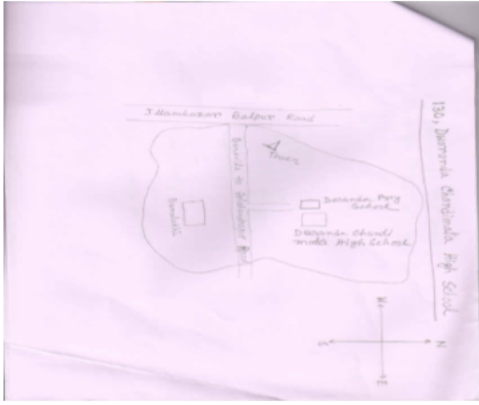

Nazri Naksha