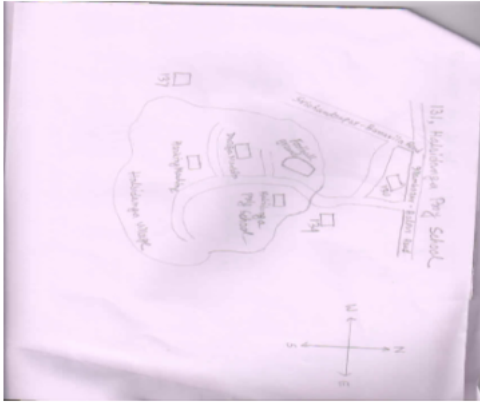

Nazri Naksha