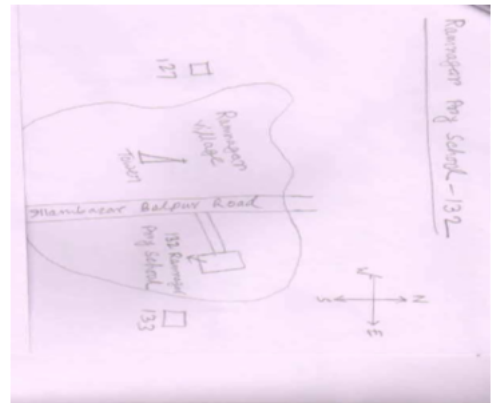

নির্বাচক নিবন্ধন আধিকারিকের স্বাক্ষর

Nazri Naksha

Google Map View

Polling Station Building Front View

Polling Station Front View

Cad View

Key MAP View

বিধানসভা নির্বাচনক্ষেত্রের নং, নাম : 286-বোলপুর
ভাগ নং, নাম : 1-গ্রাম-স্বারোন্দা,