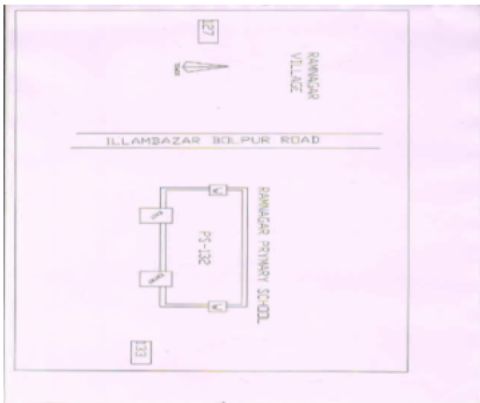

নির্বাচক নিবন্ধন আধিকারিকের স্বাক্ষর

Nazri Naksha

Google Map View

Polling Station Building Front View

Polling Station Front View

Cad View

Key MAP View

বিধানসভা নির্বাচনক্ষেত্রের নং, নাম : 286-বোলপুর
ভাগ নং, নাম : 1-গ্রাম-স্বারোন্দা,