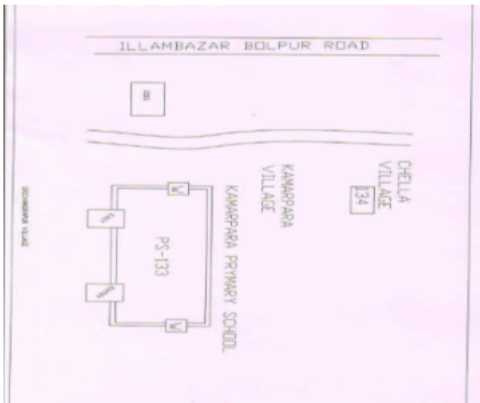

নির্বাচক নিবন্ধন আধিকারিকের স্বাক্ষর

Nazri Naksha

Google Map View

Polling Station Building Front View

Polling Station Front View

Cad View

Key MAP View

1 নাম : মমতা ঘোষ স্বামীর নাম: প্রনব ঘোষ বাড়ির নং : n0007 বয়স : 37 লিঙ্গ : মহিলা	IIX1517689 ফটো উপলব্ধ	2 নাম : মমতাজ বিবি স্বামীর নাম: লাল বাহাদুর সেখ বাড়ির নং : n0007 বয়স : 43 লিঙ্গ : মহিলা	IIX1629716 ফটো উপলব্ধ	3 নাম : সেখ রহমান পিতার নাম: সেখ দিলবাহাদুর বাড়ির নং : n0007 বয়স : 28 লিঙ্গ : পুরুষ	IIX2093052 ফটো উপলব্ধ
4 নাম : আজমা বিবি স্বামীর নাম: দিলবাহাদুর বাড়ির নং : n0001 বয়স : 64 লিঙ্গ : মহিলা	KVQ2441939 ফটো উপলব্ধ	5 নাম : রাফিয়া বিবি স্বামীর নাম: মঞ্জুরালী সেখ বাড়ির নং : n0001 বয়স : 55 লিঙ্গ : মহিলা	WB/41/286/621082 ফটো উপলব্ধ	6 নাম : সুভাষ লাহা পিতার নাম: মানিকচন্দ্র লাহা বাড়ির নং : n0007 বয়স : 60 লিঙ্গ : পুরুষ	WB/41/286/621010 ফটো উপলব্ধ
7 নাম : দিলবাহাদুর সেখ পিতার নাম: গোলাম সেখ বাড়ির নং : n0007 বয়স : 53 লিঙ্গ : পুরুষ	WB/41/286/621031 ফটো উপলব্ধ	8 নাম : মনিজা বিবি স্বামীর নাম: সাব সেখ বাড়ির নং : n0007 বয়স : 59 লিঙ্গ : মহিলা	WB/41/286/621092 ফটো উপলব্ধ	9 নাম : প্রনব ঘোষ পিতার নাম: বিশ্বনাথ ঘোষ বাড়ির নং : n0007 বয়স : 43 লিঙ্গ : পুরুষ	KVQ2119071 ফটো উপলব্ধ
10 নাম : সেখ শান্ত পিতার নাম: সেখ হাসু বাড়ির নং : n0170 বয়স : 26 লিঙ্গ : পুরুষ	IIX2273159 ফটো উপলব্ধ	11 নাম : আকবর সেখ পিতার নাম: গোলাম সেখ বাড়ির নং : n0007 বয়স : 59 লিঙ্গ : পুরুষ	WB/41/286/621304 ফটো উপলব্ধ	12 নাম : মঞ্জুরালী সেখ পিতার নাম: বোরহান সেখ বাড়ির নং : n0001 বয়স : 60 লিঙ্গ : পুরুষ	IIX2789881 ফটো উপলব্ধ
13 নাম : সেখ আব্দুল পিতার নাম: সেখ আকবর বাড়ির নং : এন0007 বয়স : 23 লিঙ্গ : পুরুষ	IIX2893444 ফটো উপলব্ধ	14 নাম : সেখ লালু পিতার নাম: সেখ দিলবাহাদুর বাড়ির নং : N0007 বয়স : 25 লিঙ্গ : পুরুষ	IIX2354637 ফটো উপলব্ধ	15 নাম : আমিনা বিবি স্বামীর নাম: সেখ শান্ত বাড়ির নং : এন0170 বয়স : 29 লিঙ্গ : মহিলা	IIX2893378 ফটো উপলব্ধ
16 নাম : লালবাহাদুর সেখ পিতার নাম: গোলাম সেখ বাড়ির নং : n0007 বয়স : 55 লিঙ্গ : পুরুষ	IIX2567170 ফটো উপলব্ধ	17 নাম : মাধব আঁকুড়ে পিতার নাম: শান্তি আঁকুড়ে বাড়ির নং : এন0172 বয়স : 43 লিঙ্গ : পুরুষ	IIX2892974 ফটো উপলব্ধ	18 নাম : শংকর আঁকুড়ে পিতার নাম: বামাপদ আঁকুড়ে বাড়ির নং : এন0089 বয়স : 21 লিঙ্গ : পুরুষ	IIX3009636 ফটো উপলব্ধ
19 নাম : সৃজন আঁকুড়ে পিতার নাম: তপন আঁকুড়ে বাড়ির নং : n0159 বয়স : 27 লিঙ্গ : পুরুষ	IIX2296382 ফটো উপলব্ধ	20 নাম : অর্পিতা আঁকুড়ে স্বামীর নাম: সৃজন আঁকুড়ে বাড়ির নং : এন0159 বয়স : 21 লিঙ্গ : মহিলা	IIX3089455 ফটো উপলব্ধ	21 নাম : প্রহ্লাদ আঁকুড়ে পিতার নাম: মানিক আঁকুড়ে বাড়ির নং : n0096 বয়স : 40 লিঙ্গ : পুরুষ	KVQ2441988 ফটো উপলব্ধ
22 নাম : চন্দন আঁকুড়ে পিতার নাম: বিশ্বনাথ আঁকুড়ে বাড়ির নং : এন0097 বয়স : 25 লিঙ্গ : পুরুষ	IIX2354736 ফটো উপলব্ধ	23 নাম : বুমা আঁকুড়ে স্বামীর নাম: সাগর আঁকুড়ে বাড়ির নং : এন0117 বয়স : 43 লিঙ্গ : মহিলা	IIX2354603 ফটো উপলব্ধ	24 নাম : বিশ্বজিৎ আঁকুড়ে পিতার নাম: হলধর আঁকুড়ে বাড়ির নং : এন0100 বয়স : 23 লিঙ্গ : পুরুষ	IIX2892776 ফটো উপলব্ধ
25 নাম : গণেশ আঁকুড়ে পিতার নাম: যজ্ঞেশ্বর আঁকুড়ে বাড়ির নং : N0099 বয়স : 24 লিঙ্গ : পুরুষ	IIX2701134 ফটো উপলব্ধ	26 নাম : আস্তিক আঁকুড়ে পিতার নাম: বামাপদ আঁকুড়ে বাড়ির নং : N0089 বয়স : 24 লিঙ্গ : পুরুষ	IIX2701068 ফটো উপলব্ধ	27 নাম : সুমন আঁকুড়ে পিতার নাম: প্রহ্লাদ আঁকুড়ে বাড়ির নং : N0096 বয়স : 24 লিঙ্গ : পুরুষ	IIX2701175 ফটো উপলব্ধ
28 নাম : পূজা আঁকুড়ে স্বামীর নাম: আস্তিক আঁকুড়ে বাড়ির নং : এন0089 বয়স : 22 লিঙ্গ : মহিলা	IIX2945749 ফটো উপলব্ধ	29 নাম : হেমন্ত আঁকুড়ে পিতার নাম: প্রহ্লাদ আঁকুড়ে বাড়ির নং : এন0096 বয়স : 21 লিঙ্গ : পুরুষ	IIX3009768 ফটো উপলব্ধ	30 নাম : মাধবী আঁকুড়ে পিতার নাম: রামফল আঁকুড়ে বাড়ির নং : n0172 বয়স : 30 লিঙ্গ : মহিলা	IIX2264364 ফটো উপলব্ধ