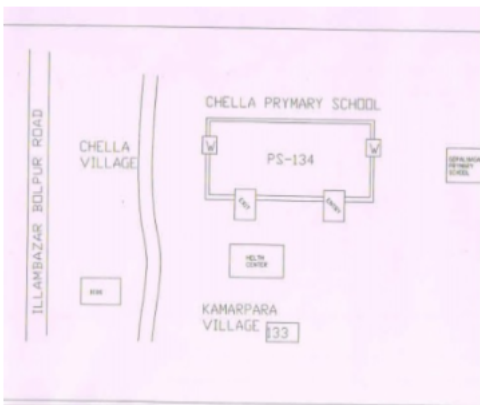

নির্বাচক নিবন্ধন আধিকারিকের স্বাক্ষর

Nazri Naksha

Google Map View

Polling Station Building Front View

Polling Station Front View

Cad View

Key MAP View

বিধানসভা নির্বাচনক্ষেত্রের নং, নাম : 286-বোলপুর  
ভাগ নং, নাম : 1-গ্রাম-রামনগর,