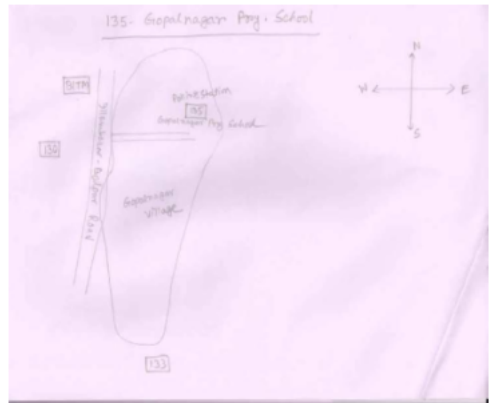

নির্বাচক নিবন্ধন আধিকারিকের স্বাক্ষর

Nazri Naksha

Google Map View

Polling Station Building Front View

Polling Station Front View

Cad View

Key MAP View

বিধানসভা নির্বাচনক্ষেত্রের নং, নাম : 286-বোলপুর
ভাগ নং, নাম : 1-গ্রাম-কামারপাড়া,