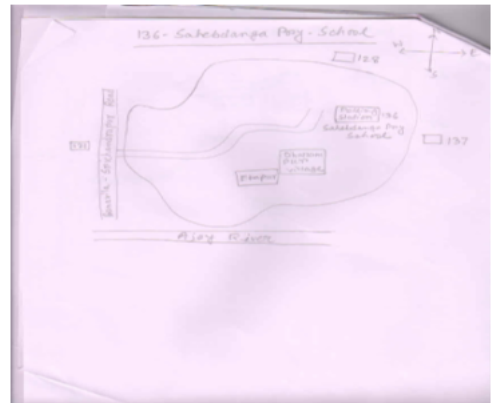

নির্বাচক নিবন্ধন আধিকারিকের স্বাক্ষর

Nazri Naksha

Google Map View

Polling Station Building Front View

Polling Station Front View

Cad View

Key MAP View

1 নাম : সহদেব বাগ্দী পিতার নাম: গণেশ বাগ্দী বাড়ির নং : এন0046 বয়স : 25 লিঙ্গ : পুরুষ	IIX2353688 ফটো উপলব্ধ	2 নাম : রীতা বাগ্দী স্বামীর নাম: গণেশ বাগ্দী বাড়ির নং : n0046 বয়স : 48 লিঙ্গ : মহিলা	WB/41/286/627298 ফটো উপলব্ধ	3 নাম : গণেশ বাগ্দী পিতার নাম: অনিল বাগ্দী বাড়ির নং : n0046 বয়স : 54 লিঙ্গ : পুরুষ	WB/41/286/627338 ফটো উপলব্ধ
4 নাম : গৌতম বাগ্দী পিতার নাম: বিধান বাগ্দী বাড়ির নং : n0046 বয়স : 33 লিঙ্গ : পুরুষ	IIX1858513 ফটো উপলব্ধ	5 নাম : উত্তম বাগ্দী পিতার নাম: বিধান বাগ্দী বাড়ির নং : n0046 বয়স : 37 লিঙ্গ : পুরুষ	IIX0576157 ফটো উপলব্ধ	6 নাম : কল্যাণী বাগ্দী স্বামীর নাম: বিধান বাগ্দী বাড়ির নং : n0046 বয়স : 58 লিঙ্গ : মহিলা	WB/41/286/627376 ফটো উপলব্ধ
7 নাম : বিধান বাগ্দী পিতার নাম: অনিল বাগ্দী বাড়ির নং : n0046 বয়স : 60 লিঙ্গ : পুরুষ	WB/41/286/627390 ফটো উপলব্ধ	8 নাম : নির্মল বাগ্দী পিতার নাম: অনিল বাগ্দী বাড়ির নং : n0046 বয়স : 65 লিঙ্গ : পুরুষ	IIX2571826 ফটো উপলব্ধ	9 নাম : সন্ধ্যা বাগ্দী স্বামীর নাম: নির্মল বাগ্দী বাড়ির নং : n0046 বয়স : 61 লিঙ্গ : মহিলা	IIX2571859 ফটো উপলব্ধ
10 নাম : চিত্তামনি বাগ্দী স্বামীর নাম: উত্তম বাগ্দী বাড়ির নং : n0046 বয়স : 31 লিঙ্গ : মহিলা	IIX2093615 ফটো উপলব্ধ	11 নাম : সীমা আঁকুড়ে স্বামীর নাম: বরুণ আঁকুড়ে বাড়ির নং : এন0040 বয়স : 22 লিঙ্গ : মহিলা	IIX2942878 ফটো উপলব্ধ	12 নাম : বুদ্ধদেব আঁকুড়ে পিতার নাম: উত্তম আঁকুড়ে বাড়ির নং : এন0040 বয়স : 25 লিঙ্গ : পুরুষ	IIX3007440 ফটো উপলব্ধ
13 নাম : মালা আঁকুড়ে স্বামীর নাম: অরুণ আঁকুড়ে বাড়ির নং : এন0073 বয়স : 22 লিঙ্গ : মহিলা	IIX3007408 ফটো উপলব্ধ	14 নাম : হারাধন আঁকুড়ে পিতার নাম: বংশীধর আঁকুড়ে বাড়ির নং : n0042 বয়স : 55 লিঙ্গ : পুরুষ	IIX2572592 ফটো উপলব্ধ	15 নাম : জয়ন্তী আঁকুড়ে স্বামীর নাম: হারাধন আঁকুড়ে বাড়ির নং : n0042 বয়স : 50 লিঙ্গ : মহিলা	IIX0575233 ফটো উপলব্ধ
16 নাম : রেনুকা আঁকুড়ে স্বামীর নাম: বিনয় আঁকুড়ে বাড়ির নং : n0042 বয়স : 57 লিঙ্গ : মহিলা	IIX2572204 ফটো উপলব্ধ	17 নাম : বিনয় আঁকুড়ে পিতার নাম: বংশীধর আঁকুড়ে বাড়ির নং : n0042 বয়স : 59 লিঙ্গ : পুরুষ	IIX2572188 ফটো উপলব্ধ	18 নাম : অরুণ আঁকুড়ে পিতার নাম: উত্তম আঁকুড়ে বাড়ির নং : n0073 বয়স : 27 লিঙ্গ : পুরুষ	IIX2194538 ফটো উপলব্ধ
19 নাম : রাজা আঁকুড়ে পিতার নাম: সুবল আঁকুড়ে বাড়ির নং : n0043 বয়স : 28 লিঙ্গ : পুরুষ	IIX2093664 ফটো উপলব্ধ	20 নাম : সঞ্জয় আঁকুড়ে পিতার নাম: ষষ্ঠী আঁকুড়ে বাড়ির নং : n0038 বয়স : 29 লিঙ্গ : পুরুষ	IIX2093631 ফটো উপলব্ধ	21 নাম : রাখি আঁকুড়ে স্বামীর নাম: তরুণ আঁকুড়ে বাড়ির নং : n0081 বয়স : 27 লিঙ্গ : মহিলা	IIX2284396 ফটো উপলব্ধ
22 নাম : গৌতম আঁকুড়ে পিতার নাম: বলাই আঁকুড়ে বাড়ির নং : n0060 বয়স : 41 লিঙ্গ : পুরুষ	IIX1518422 ফটো উপলব্ধ	23 নাম : খুশি আঁকুড়ে স্বামীর নাম: সঞ্জীব আঁকুড়ে বাড়ির নং : এন0036 বয়স : 26 লিঙ্গ : মহিলা	IIX2353613 ফটো উপলব্ধ	24 নাম : রীতা আঁকুড়ে স্বামীর নাম: অমিত আঁকুড়ে বাড়ির নং : n0042 বয়স : 37 লিঙ্গ : মহিলা	IIX0575217 ফটো উপলব্ধ
25 নাম : ভক্তিপদ আঁকুড়ে পিতার নাম: ফেলু আঁকুড়ে বাড়ির নং : n0036 বয়স : 52 লিঙ্গ : পুরুষ	KVQ1079425 ফটো উপলব্ধ	26 নাম : সঞ্জীব আঁকুড়ে পিতার নাম: ভক্তিপদ আঁকুড়ে বাড়ির নং : n0036 বয়স : 30 লিঙ্গ : পুরুষ	IIX1858430 ফটো উপলব্ধ	27 নাম : শক্তিপদ আঁকুড়ে পিতার নাম: ফেলু আঁকুড়ে বাড়ির নং : n0036 বয়স : 49 লিঙ্গ : পুরুষ	KVQ1079433 ফটো উপলব্ধ
28 নাম : কুম্ভা আঁকুড়ে স্বামীর নাম: শক্তিপদ আঁকুড়ে বাড়ির নং : n0036 বয়স : 48 লিঙ্গ : মহিলা	KVQ2444560 ফটো উপলব্ধ	29 নাম : পারুল আঁকুড়ে স্বামীর নাম: ভক্তি আঁকুড়ে বাড়ির নং : n0036 বয়স : 49 লিঙ্গ : মহিলা	KVQ1079441 ফটো উপলব্ধ	30 নাম : অজিত আঁকুড়ে পিতার নাম: কার্তিক আঁকুড়ে বাড়ির নং : n0038 বয়স : 70 লিঙ্গ : পুরুষ	WB/41/286/627205 ফটো উপলব্ধ