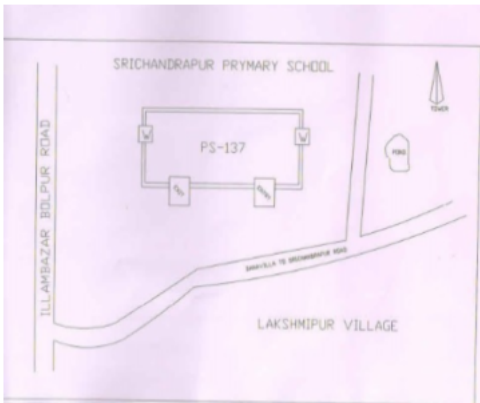

নির্বাচক নিবন্ধন আধিকারিকের স্বাক্ষর

Nazri Naksha

Google Map View

Polling Station Building Front View

Polling Station Front View

Cad View

Key MAP View

1 নাম : অনিবার্ণ ঘোষ মায়ের নাম: চিত্রা ঘোষ বাড়ির নং : n0078 বয়স : 30 লিঙ্গ : পুরুষ	IIX1858778 ফটো উপলব্ধ	2 নাম : দেবদাস মণ্ডল পিতার নাম: দ্বারিকা নাথ মণ্ডল বাড়ির নং : n0078 বয়স : 51 লিঙ্গ : পুরুষ	WB/41/286/630022 ফটো উপলব্ধ	3 নাম : জ্যোৎস্না ঘোষ স্বামীর নাম: ভগীরথ ঘোষ বাড়ির নং : n0183 বয়স : 50 লিঙ্গ : মহিলা	KVQ2445070 ফটো উপলব্ধ
4 নাম : বিশ্বজিৎ ঘোষ পিতার নাম: মানিক চন্দ্র ঘোষ বাড়ির নং : n0263 বয়স : 46 লিঙ্গ : পুরুষ	KVQ1593649 ফটো উপলব্ধ	5 নাম : বর্ণালী সিং স্বামীর নাম: জয়ন্ত সিং বাড়ির নং : এন0111 বয়স : 25 লিঙ্গ : মহিলা	ZHR2214450 ফটো উপলব্ধ	6 নাম : সৌমী পাল ঘোষ স্বামীর নাম: সৌভিক ঘোষ বাড়ির নং : n0286 বয়স : 31 লিঙ্গ : মহিলা	IIX2277523 ফটো উপলব্ধ
7 নাম : শুভদীপ মন্ডল পিতার নাম: পূর্ণচন্দ্র মন্ডল বাড়ির নং : নং85 বয়স : 25 লিঙ্গ : পুরুষ	IIX2353449 ফটো উপলব্ধ	8 নাম : প্রশান্ত ঘোষ পিতার নাম: ধনকৃষ্ণ ঘোষ বাড়ির নং : n0108 বয়স : 42 লিঙ্গ : পুরুষ	KVQ2445039 ফটো উপলব্ধ	9 নাম : রুস্পা রায় (মন্ডল) স্বামীর নাম: দেবদাস মন্ডল বাড়ির নং : n0078 বয়স : 46 লিঙ্গ : মহিলা	IIX1195551 ফটো উপলব্ধ
10 নাম : পূর্ণচন্দ্র মন্ডল পিতার নাম: গদাধর মন্ডল বাড়ির নং : n0085 বয়স : 55 লিঙ্গ : পুরুষ	IIX2575108 ফটো উপলব্ধ	11 নাম : সঞ্জয় রাউত পিতার নাম: কৃষ্ণা রাউত বাড়ির নং : n0067 বয়স : 31 লিঙ্গ : পুরুষ	IIX1978378 ফটো উপলব্ধ	12 নাম : বাপি ঘোষ পিতার নাম: ভগীরথ ঘোষ বাড়ির নং : n0183 বয়স : 29 লিঙ্গ : পুরুষ	IIX1978303 ফটো উপলব্ধ
13 নাম : অনিতা রাউত স্বামীর নাম: কিশোর রাউত বাড়ির নং : n0067 বয়স : 33 লিঙ্গ : মহিলা	IIX1409739 ফটো উপলব্ধ	14 নাম : প্রশান্ত রাউত পিতার নাম: লেবুয়া রাউত বাড়ির নং : n0067 বয়স : 41 লিঙ্গ : পুরুষ	KVQ2445617 ফটো উপলব্ধ	15 নাম : রেখা রাউত স্বামীর নাম: প্রশান্ত রাউত বাড়ির নং : n0067 বয়স : 39 লিঙ্গ : মহিলা	IIX1409812 ফটো উপলব্ধ
16 নাম : কিশোর রাউত পিতার নাম: কৃষ্ণা রাউত বাড়ির নং : n0067 বয়স : 39 লিঙ্গ : পুরুষ	IIX1409747 ফটো উপলব্ধ	17 নাম : দেবিকা ঘোষ স্বামীর নাম: মলয় কুমার ঘোষ বাড়ির নং : n0016 বয়স : 35 লিঙ্গ : মহিলা	IIX2093904 ফটো উপলব্ধ	18 নাম : অক্ষয় ঘোষ পিতার নাম: বিপদতারন ঘোষ বাড়ির নং : n0016 বয়স : 46 লিঙ্গ : পুরুষ	KVQ1595362 ফটো উপলব্ধ
19 নাম : মহামায়া ঘোষ স্বামীর নাম: প্রশান্ত ঘোষ বাড়ির নং : n0108 বয়স : 33 লিঙ্গ : মহিলা	IIX1736818 ফটো উপলব্ধ	20 নাম : প্রণব মন্ডল পিতার নাম: গদাধর মন্ডল বাড়ির নং : n0085 বয়স : 53 লিঙ্গ : পুরুষ	IIX2573012 ফটো উপলব্ধ	21 নাম : ধনকৃষ্ণ ঘোষ পিতার নাম: কালীপদ ঘোষ বাড়ির নং : n0108 বয়স : 72 লিঙ্গ : পুরুষ	IIX2574846 ফটো উপলব্ধ
22 নাম : মল্লিকা ঘোষ স্বামীর নাম: অক্ষয় ঘোষ বাড়ির নং : n0016 বয়স : 37 লিঙ্গ : মহিলা	IIX1518513 ফটো উপলব্ধ	23 নাম : উন্নতী ঘোষ স্বামীর নাম: ধনকৃষ্ণ ঘোষ বাড়ির নং : n0108 বয়স : 60 লিঙ্গ : মহিলা	IIX2574861 ফটো উপলব্ধ	24 নাম : গদাধর মন্ডল পিতার নাম: বেদনাথ মন্ডল বাড়ির নং : n0085 বয়স : 80 লিঙ্গ : পুরুষ	IIX2573079 ফটো উপলব্ধ
25 নাম : প্রাণকৃষ্ণ মন্ডল পিতার নাম: গদাধর মন্ডল বাড়ির নং : n0085 বয়স : 49 লিঙ্গ : পুরুষ	KVQ1619394 ফটো উপলব্ধ	26 নাম : স্বপন কুমার মাহান্ত পিতার নাম: হরিশ্চন্দ্র মাহান্ত বাড়ির নং : n0206 বয়স : 59 লিঙ্গ : পুরুষ	KVQ2640290 ফটো উপলব্ধ	27 নাম : সুধমা ঘোষ স্বামীর নাম: বিপদতারন ঘোষ বাড়ির নং : n0016 বয়স : 65 লিঙ্গ : মহিলা	IIX2574523 ফটো উপলব্ধ
28 নাম : মলয় কুমার ঘোষ পিতার নাম: বিপদতারন ঘোষ বাড়ির নং : n0016 বয়স : 39 লিঙ্গ : পুরুষ	KVQ2514537 ফটো উপলব্ধ	29 নাম : কৃষ্ণা মাহান্ত স্বামীর নাম: স্বপন কুমার মাহান্ত বাড়ির নং : n0169 বয়স : 45 লিঙ্গ : মহিলা	KVQ2640266 ফটো উপলব্ধ	30 নাম : ভগীরথ ঘোষ পিতার নাম: জ্ঞানদা ঘোষ বাড়ির নং : n0183 বয়স : 59 লিঙ্গ : পুরুষ	IIX2573947 ফটো উপলব্ধ