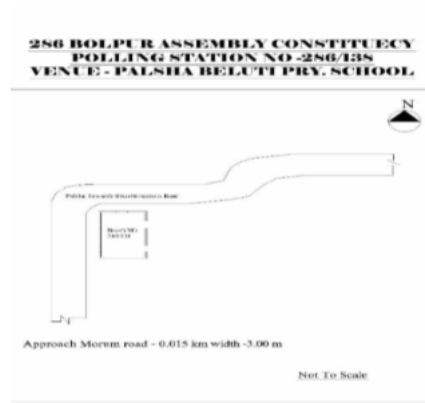

নির্বাচক নিবন্ধন আধিকারিকের স্বাক্ষর

Nazri Naksha

Google Map View

Polling Station Building Front View

Polling Station Front View

Cad View

Key MAP View

বিধানসভা নির্বাচনক্ষেত্রের নং, নাম : 286-বোলপুর
ভাগ নং, নাম : 1-গ্রাম-উষহর,