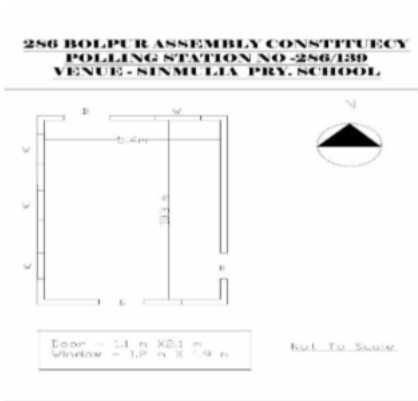

নির্বাচক নিবন্ধন আধিকারিকের স্বাক্ষর

Nazri Naksha

Google Map View

Polling Station Building Front View

Polling Station Front View

Cad View

Key MAP View

1 নাম : সুকুমার লোহার পিতার নাম: বাবল লোহার বাড়ির নং : n0334 বয়স : 27 লিঙ্গ : পুরুষ	IIX2348647 ফটো উপলব্ধ	2 নাম : শর্মিলা হেম্বরম পিতার নাম: ছোটো হেম্বরম বাড়ির নং : n0336 বয়স : 25 লিঙ্গ : মহিলা	IIX2348829 ফটো উপলব্ধ	3 নাম : মণি মার্ভি স্বামীর নাম: লক্ষ্মণ মার্ভি বাড়ির নং : n0011 বয়স : 67 লিঙ্গ : মহিলা	IIX2511434 ফটো উপলব্ধ
4 নাম : রাসমনি মার্ভি স্বামীর নাম: সন্ন্যাসী মার্ভি বাড়ির নং : n0291 বয়স : 29 লিঙ্গ : মহিলা	IIX2195360 ফটো উপলব্ধ	5 নাম : শঙ্কর হালদার পিতার নাম: মনোন্দ্ৰ হালদার বাড়ির নং : n0337 বয়স : 53 লিঙ্গ : পুরুষ	IIX2511095 ফটো উপলব্ধ	6 নাম : মঞ্জু বিশ্বাস পিতার নাম: পরিতোষ বিশ্বাস বাড়ির নং : এন0000 বয়স : 23 লিঙ্গ : মহিলা	IIX2888667 ফটো উপলব্ধ
7 নাম : সুকচাঁদ টুডু পিতার নাম: লক্ষ্মীরাম টুডু বাড়ির নং : এন0000 বয়স : 27 লিঙ্গ : পুরুষ	IIX2888725 ফটো উপলব্ধ	8 নাম : সুমন্ত হেমরম পিতার নাম: বুধন হেমরম বাড়ির নং : এন0000 বয়স : 24 লিঙ্গ : পুরুষ	IIX2888774 ফটো উপলব্ধ	9 নাম : প্রদীপ হালদার পিতার নাম: শংকর হালদার বাড়ির নং : এন0000 বয়স : 23 লিঙ্গ : পুরুষ	IIX2888865 ফটো উপলব্ধ
10 নাম : পূজা শীল পিতার নাম: সুকুমার শীল বাড়ির নং : এন0000 বয়স : 25 লিঙ্গ : পুরুষ	IIX2888543 ফটো উপলব্ধ	11 নাম : সুমিত্রা হেমরাম পিতার নাম: বেলু হেমরাম বাড়ির নং : এন0000 বয়স : 26 লিঙ্গ : মহিলা	IIX2888758 ফটো উপলব্ধ	12 নাম : পূর্ণ দাস হেমরম পিতার নাম: পলটন হেমরম বাড়ির নং : এন0000 বয়স : 27 লিঙ্গ : পুরুষ	IIX2888808 ফটো উপলব্ধ
13 নাম : বৈদ্য নাথ হাঁসদা পিতার নাম: রাম হাঁসদা বাড়ির নং : এন0000 বয়স : 25 লিঙ্গ : পুরুষ	IIX2888592 ফটো উপলব্ধ	14 নাম : পূজা বাউরী স্বামীর নাম: সূর্য্য বাউরী বাড়ির নং : এন0000 বয়স : 27 লিঙ্গ : মহিলা	IIX2888642 ফটো উপলব্ধ	15 নাম : গোসাই বাকী পিতার নাম: ভুতনাথ বাকী বাড়ির নং : এন0000 বয়স : 25 লিঙ্গ : পুরুষ	IIX2888741 ফটো উপলব্ধ
16 নাম : চিত্তা কর্মরকার পিতার নাম: শংকর কর্মরকার বাড়ির নং : এন0000 বয়স : 28 লিঙ্গ : মহিলা	IIX2888915 ফটো উপলব্ধ	17 নাম : সনাতন টুডু পিতার নাম: জগাই টুডু বাড়ির নং : এন0000 বয়স : 26 লিঙ্গ : পুরুষ	IIX2888824 ফটো উপলব্ধ	18 নাম : দেবনাথ সরেন পিতার নাম: সুনীল সরেন বাড়ির নং : এন0000 বয়স : 23 লিঙ্গ : পুরুষ	IIX2888949 ফটো উপলব্ধ
19 নাম : মঞ্জু ঘোষ স্বামীর নাম: শোভন ঘোষ বাড়ির নং : এন0000 বয়স : 24 লিঙ্গ : মহিলা	IIX2888709 ফটো উপলব্ধ	20 নাম : ঈন্দুমতি হেমরম স্বামীর নাম: পূর্ণ দাস হেমরম বাড়ির নং : এন0000 বয়স : 26 লিঙ্গ : মহিলা	IIX2889012 ফটো উপলব্ধ	21 নাম : ফুলমণি সরেন মুরমু স্বামীর নাম: স্বপন মুরমু বাড়ির নং : এন0000 বয়স : 28 লিঙ্গ : মহিলা	IIX2888857 ফটো উপলব্ধ
22 নাম : সুমন্ত মার্ভি পিতার নাম: বরো মার্ভি বাড়ির নং : এন0000 বয়স : 25 লিঙ্গ : পুরুষ	IIX2888964 ফটো উপলব্ধ	23 নাম : ভজন্তী সর্দার বাউরী স্বামীর নাম: সাকু বাউরী বাড়ির নং : 135 বয়স : 26 লিঙ্গ : মহিলা	IIX2888634 ফটো উপলব্ধ	24 নাম : দোলন বাগ্দী পিতার নাম: সত্যেন বাগ্দী বাড়ির নং : এন0000 বয়স : 23 লিঙ্গ : পুরুষ	IIX2888899 ফটো উপলব্ধ
25 নাম : সরস্বতী মার্ভি মুরমু স্বামীর নাম: তরুণ মুরমু বাড়ির নং : এন0000 বয়স : 23 লিঙ্গ : মহিলা	IIX2889038 ফটো উপলব্ধ	26 নাম : মন্দিরা আচার্য্য পিতার নাম: চিত্তরঞ্জন আচার্য্য বাড়ির নং : এন0000 বয়স : 28 লিঙ্গ : মহিলা	IIX2889053 ফটো উপলব্ধ	27 নাম : পার্বতী কর্মকার স্বামীর নাম: শংকর কর্মকার বাড়ির নং : n0031 বয়স : 65 লিঙ্গ : মহিলা	IIX2510113 ফটো উপলব্ধ
28 নাম : আরতী কর্মকার পিতার নাম: বিশ্বনাথ কর্মকার বাড়ির নং : n0023 বয়স : 57 লিঙ্গ : মহিলা	KVQ2122950 ফটো উপলব্ধ	29 নাম : ধরম কর্মকার পিতার নাম: বিশ্বনাথ কর্মকার বাড়ির নং : n0027 বয়স : 69 লিঙ্গ : পুরুষ	WB/41/286/636232 ফটো উপলব্ধ	30 নাম : উত্তম কর্মকার পিতার নাম: ধরম কর্মকার বাড়ির নং : n0027 বয়স : 44 লিঙ্গ : পুরুষ	KVQ2122943 ফটো উপলব্ধ