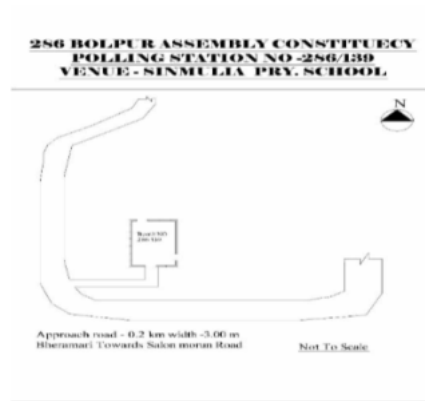

নির্বাচক নিবন্ধন আধিকারিকের স্বাক্ষর

Nazri Naksha

Google Map View

Polling Station Building Front View

Polling Station Front View

Cad View

Key MAP View

1 নাম : সুকুমার লোহার পিতার নাম: বাবল লোহার বাড়ির নং : n0334 বয়স : 27 লিঙ্গ : পুরুষ	IIX2348647 ফটো উপলব্ধ	2 নাম : শর্মিলা হেম্বরম পিতার নাম: ছোটো হেম্বরম বাড়ির নং : n0336 বয়স : 25 লিঙ্গ : মহিলা	IIX2348829 ফটো উপলব্ধ	3 নাম : মণি মার্ভি স্বামীর নাম: লক্ষ্মণ মার্ভি বাড়ির নং : n0011 বয়স : 67 লিঙ্গ : মহিলা	IIX2511434 ফটো উপলব্ধ
4 নাম : রাসমনি মার্ভি স্বামীর নাম: সন্ন্যাসী মার্ভি বাড়ির নং : n0291 বয়স : 29 লিঙ্গ : মহিলা	IIX2195360 ফটো উপলব্ধ	5 নাম : শঙ্কর হালদার পিতার নাম: মনোন্দ্ৰ হালদার বাড়ির নং : n0337 বয়স : 53 লিঙ্গ : পুরুষ	IIX2511095 ফটো উপলব্ধ	6 নাম : মঞ্জু বিশ্বাস পিতার নাম: পরিতোষ বিশ্বাস বাড়ির নং : এন0000 বয়স : 23 লিঙ্গ : মহিলা	IIX2888667 ফটো উপলব্ধ
7 নাম : সুকচাঁদ টুডু পিতার নাম: লক্ষ্মীরাম টুডু বাড়ির নং : এন0000 বয়স : 27 লিঙ্গ : পুরুষ	IIX2888725 ফটো উপলব্ধ	8 নাম : সুমন্ত হেমরম পিতার নাম: বুধন হেমরম বাড়ির নং : এন0000 বয়স : 24 লিঙ্গ : পুরুষ	IIX2888774 ফটো উপলব্ধ	9 নাম : প্রদীপ হালদার পিতার নাম: শংকর হালদার বাড়ির নং : এন0000 বয়স : 23 লিঙ্গ : পুরুষ	IIX2888865 ফটো উপলব্ধ
10 নাম : পূজা শীল পিতার নাম: সুকুমার শীল বাড়ির নং : এন0000 বয়স : 25 লিঙ্গ : পুরুষ	IIX2888543 ফটো উপলব্ধ	11 নাম : সুমিত্রা হেমরাম পিতার নাম: বেলু হেমরাম বাড়ির নং : এন0000 বয়স : 26 লিঙ্গ : মহিলা	IIX2888758 ফটো উপলব্ধ	12 নাম : পূর্ণ দাস হেমরম পিতার নাম: পলটন হেমরম বাড়ির নং : এন0000 বয়স : 27 লিঙ্গ : পুরুষ	IIX2888808 ফটো উপলব্ধ
13 নাম : বৈদ্য নাথ হাঁসদা পিতার নাম: রাম হাঁসদা বাড়ির নং : এন0000 বয়স : 25 লিঙ্গ : পুরুষ	IIX2888592 ফটো উপলব্ধ	14 নাম : পূজা বাউরী স্বামীর নাম: সূর্য্য বাউরী বাড়ির নং : এন0000 বয়স : 27 লিঙ্গ : মহিলা	IIX2888642 ফটো উপলব্ধ	15 নাম : গোসাই বাকী পিতার নাম: ভুতনাথ বাকী বাড়ির নং : এন0000 বয়স : 25 লিঙ্গ : পুরুষ	IIX2888741 ফটো উপলব্ধ
16 নাম : চিত্তা কর্মরকার পিতার নাম: শংকর কর্মরকার বাড়ির নং : এন0000 বয়স : 28 লিঙ্গ : মহিলা	IIX2888915 ফটো উপলব্ধ	17 নাম : সনাতন টুডু পিতার নাম: জগাই টুডু বাড়ির নং : এন0000 বয়স : 26 লিঙ্গ : পুরুষ	IIX2888824 ফটো উপলব্ধ	18 নাম : দেবনাথ সরেন পিতার নাম: সুনীল সরেন বাড়ির নং : এন0000 বয়স : 23 লিঙ্গ : পুরুষ	IIX2888949 ফটো উপলব্ধ
19 নাম : মঞ্জু ঘোষ স্বামীর নাম: শোভন ঘোষ বাড়ির নং : এন0000 বয়স : 24 লিঙ্গ : মহিলা	IIX2888709 ফটো উপলব্ধ	20 নাম : ঈন্দুমতি হেমরম স্বামীর নাম: পূর্ণ দাস হেমরম বাড়ির নং : এন0000 বয়স : 26 লিঙ্গ : মহিলা	IIX2889012 ফটো উপলব্ধ	21 নাম : ফুলমণি সরেন মুরমু স্বামীর নাম: স্বপন মুরমু বাড়ির নং : এন0000 বয়স : 28 লিঙ্গ : মহিলা	IIX2888857 ফটো উপলব্ধ
22 নাম : সুমন্ত মার্ভি পিতার নাম: বরো মার্ভি বাড়ির নং : এন0000 বয়স : 25 লিঙ্গ : পুরুষ	IIX2888964 ফটো উপলব্ধ	23 নাম : ভজন্তী সর্দার বাউরী স্বামীর নাম: সাকু বাউরী বাড়ির নং : 135 বয়স : 26 লিঙ্গ : মহিলা	IIX2888634 ফটো উপলব্ধ	24 নাম : দোলন বাগ্দী পিতার নাম: সত্যেন বাগ্দী বাড়ির নং : এন0000 বয়স : 23 লিঙ্গ : পুরুষ	IIX2888899 ফটো উপলব্ধ
25 নাম : সরস্বতী মার্ভি মুরমু স্বামীর নাম: তরুণ মুরমু বাড়ির নং : এন0000 বয়স : 23 লিঙ্গ : মহিলা	IIX2889038 ফটো উপলব্ধ	26 নাম : মন্দিরা আচার্য্য পিতার নাম: চিত্তরঞ্জন আচার্য্য বাড়ির নং : এন0000 বয়স : 28 লিঙ্গ : মহিলা	IIX2889053 ফটো উপলব্ধ	27 নাম : পার্বতী কর্মকার স্বামীর নাম: শংকর কর্মকার বাড়ির নং : n0031 বয়স : 65 লিঙ্গ : মহিলা	IIX2510113 ফটো উপলব্ধ
28 নাম : আরতী কর্মকার পিতার নাম: বিশ্বনাথ কর্মকার বাড়ির নং : n0023 বয়স : 57 লিঙ্গ : মহিলা	KVQ2122950 ফটো উপলব্ধ	29 নাম : ধরম কর্মকার পিতার নাম: বিশ্বনাথ কর্মকার বাড়ির নং : n0027 বয়স : 69 লিঙ্গ : পুরুষ	WB/41/286/636232 ফটো উপলব্ধ	30 নাম : উত্তম কর্মকার পিতার নাম: ধরম কর্মকার বাড়ির নং : n0027 বয়স : 44 লিঙ্গ : পুরুষ	KVQ2122943 ফটো উপলব্ধ