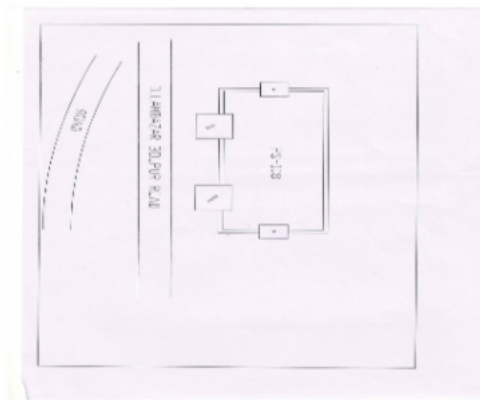

নির্বাচক নিবন্ধন আধিকারিকের স্বাক্ষর

Nazri Naksha

Google Map View

Polling Station Building Front View

Polling Station Front View

Cad View

Key MAP View

বিধানসভা নির্বাচনক্ষেত্রের নং, নাম : 286-বোলপুর
ভাগ নং, নাম : 1-গ্রাম-ব্রাহ্মণডিহি,