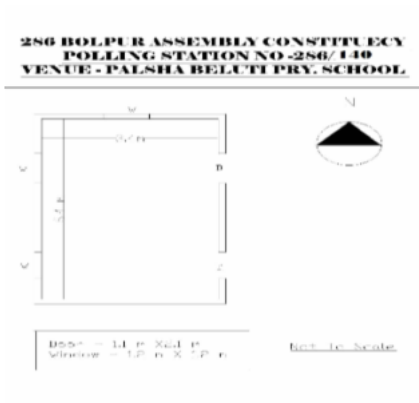

নির্বাচক নিবন্ধন আধিকারিকের স্বাক্ষর

Nazri Naksha

Google Map View

Polling Station Building Front View

Polling Station Front View

Cad View

Key MAP View

1 নাম : রামিলা বিবি স্বামীর নাম : আলিহোসেন মিয়া বাড়ির নং : n0025 বয়স : 79 লিঙ্গ : মহিলা	WB/41/284/000586	ফটো উপলব্ধ	2 নাম : ফজ মিয়া স্বামীর নাম : রামিলা বিবি বাড়ির নং : n0025 বয়স : 37 লিঙ্গ : পুরুষ	LVD2435634	ফটো উপলব্ধ	3 নাম : জাকেরা বিবি স্বামীর নাম : আবুলফাতেজ সেখ বাড়ির নং : n0069 বয়স : 82 লিঙ্গ : মহিলা	WB/41/284/000103	ফটো উপলব্ধ
4 নাম : সায়েরা বিবি স্বামীর নাম : নসিবুদ্দিন সেখ বাড়ির নং : n0062 বয়স : 36 লিঙ্গ : মহিলা	IIX1631399	ফটো উপলব্ধ	5 নাম : নসিবুদ্দিন সেখ পিতার নাম : শাদ্দ সেখ বাড়ির নং : n0062 বয়স : 43 লিঙ্গ : পুরুষ	LVD1958750	ফটো উপলব্ধ	6 নাম : ইয়াসমিন পারভীন পিতার নাম : সেখ এনামুল হক বাড়ির নং : n0046 বয়স : 30 লিঙ্গ : মহিলা	IIX1859842	ফটো উপলব্ধ
7 নাম : এনামুলহক সেখ পিতার নাম : আলি হোসেন বাড়ির নং : n0046 বয়স : 58 লিঙ্গ : পুরুষ	WB/41/284/000411	ফটো উপলব্ধ	8 নাম : মানেজা বিবি স্বামীর নাম : সেখ আজফার হোসেন বাড়ির নং : n0045 বয়স : 50 লিঙ্গ : মহিলা	IIX0594135	ফটো উপলব্ধ	9 নাম : কামেলা বেগম স্বামীর নাম : আমানুল্লাহ সেখ বাড়ির নং : n0045 বয়স : 54 লিঙ্গ : মহিলা	LVD1958701	ফটো উপলব্ধ
10 নাম : আজফারহোসেন সেখ পিতার নাম : জলিল সেখ বাড়ির নং : n0045 বয়স : 58 লিঙ্গ : পুরুষ	WB/41/284/000423	ফটো উপলব্ধ	11 নাম : সেখ বিদ্যুৎ পিতার নাম : সেখ মতিয়র রহমান বাড়ির নং : n0048 বয়স : 31 লিঙ্গ : পুরুষ	IIX1737766	ফটো উপলব্ধ	12 নাম : রেহেনা বিবি স্বামীর নাম : মতিয়র রহমান সেখ বাড়ির নং : n0048 বয়স : 53 লিঙ্গ : মহিলা	WB/41/284/000408	ফটো উপলব্ধ
13 নাম : সেখ সামসুদ্দিন পিতার নাম : সেখ আল মাহমুদ বাড়ির নং : n0042 বয়স : 31 লিঙ্গ : পুরুষ	IIX1737816	ফটো উপলব্ধ	14 নাম : সাইফুল পিতার নাম : জাকার হোসেন বাড়ির নং : n0039 বয়স : 35 লিঙ্গ : পুরুষ	IIX1631464	ফটো উপলব্ধ	15 নাম : রসবা বিবি স্বামীর নাম : সেখ নিজাম বাড়ির নং : n0018 বয়স : 77 লিঙ্গ : মহিলা	IIX3077914	ফটো উপলব্ধ
16 নাম : আফিজা বিবি স্বামীর নাম : আতাউল্লাহ সেখ বাড়ির নং : n0024 বয়স : 45 লিঙ্গ : মহিলা	LVD1309087	ফটো উপলব্ধ	17 নাম : আতাউল সেখ পিতার নাম : জর্জিস সেখ বাড়ির নং : n0024 বয়স : 47 লিঙ্গ : পুরুষ	LVD1309749	ফটো উপলব্ধ	18 নাম : হানুফা বিবি স্বামীর নাম : খালেক বাড়ির নং : n0053 বয়স : 74 লিঙ্গ : মহিলা	WB/41/284/000267	ফটো উপলব্ধ
19 নাম : কবিরুল সাহানা স্বামীর নাম : হানুফা বিবি বাড়ির নং : n0053 বয়স : 41 লিঙ্গ : পুরুষ	LVD2207967	ফটো উপলব্ধ	20 নাম : আজমিরা বিবি স্বামীর নাম : কবিরুল সাহানা বাড়ির নং : n0053 বয়স : 35 লিঙ্গ : মহিলা	IIX1411123	ফটো উপলব্ধ	21 নাম : আঙ্গুরা বিবি পিতার নাম : মনসুর সেখ বাড়ির নং : n0054 বয়স : 64 লিঙ্গ : মহিলা	WB/41/284/000316	ফটো উপলব্ধ
22 নাম : মোর সেলিম সেখ স্বামীর নাম : আঙ্গুরা বিবি বাড়ির নং : n0054 বয়স : 45 লিঙ্গ : পুরুষ	LVD1958602	ফটো উপলব্ধ	23 নাম : আবদুস সামাদ পিতার নাম : মনসুর সেখ বাড়ির নং : n0054 বয়স : 54 লিঙ্গ : পুরুষ	WB/41/284/000760	ফটো উপলব্ধ	24 নাম : শাহজাহান সেখ পিতার নাম : মনসুর সেখ বাড়ির নং : n0054 বয়স : 51 লিঙ্গ : পুরুষ	WB/41/284/000034	ফটো উপলব্ধ
25 নাম : সুফিয়া বিবি স্বামীর নাম : মোরসালিম সেখ বাড়ির নং : n0054 বয়স : 43 লিঙ্গ : মহিলা	IIX1411131	ফটো উপলব্ধ	26 নাম : আবিদা সুলতানা বিবি স্বামীর নাম : আবদুস সামাদ বাড়ির নং : n0054 বয়স : 41 লিঙ্গ : মহিলা	LVD2207975	ফটো উপলব্ধ	27 নাম : হাসনাহেনা বেগম স্বামীর নাম : সাজাহান সেখ বাড়ির নং : n0054 বয়স : 39 লিঙ্গ : মহিলা	LVD2207983	ফটো উপলব্ধ
28 নাম : শাহনাজ পারভীন পিতার নাম : মোরসালিম সেখ বাড়ির নং : n0054 বয়স : 20 লিঙ্গ : মহিলা	IIX3119526	ফটো উপলব্ধ	29 নাম : আফরোজা বিবি স্বামীর নাম : সেখ সালাম বাড়ির নং : n0055 বয়স : 58 লিঙ্গ : মহিলা	IIX3148103	ফটো উপলব্ধ	30 নাম : সেখ সাইফুল জামিল পিতার নাম : সেখ সালাম বাড়ির নং : n0055 বয়স : 41 লিঙ্গ : পুরুষ	LVD1958776	ফটো উপলব্ধ