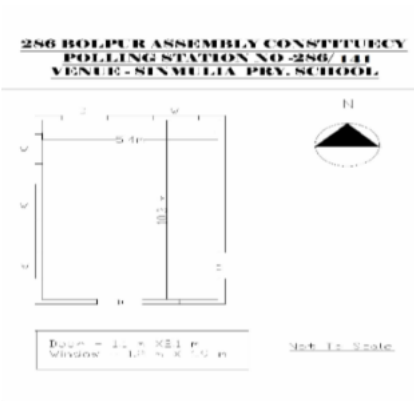

নির্বাচক নিবন্ধন আধিকারিকের স্বাক্ষর

Nazri Naksha

Google Map View

Polling Station Building Front View

Polling Station Front View

Cad View

Key MAP View

বিধানসভা নির্বাচনক্ষেত্রের নং, নাম : 286-বোলপুর
ভাগ নং, নাম : 1-গ্রাম-শিমুলিয়া