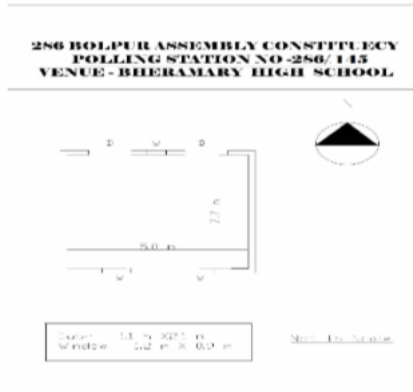

নির্বাচক নিবন্ধন আধিকারিকের স্বাক্ষর

Nazri Naksha

Google Map View

Polling Station Building Front View

Polling Station Front View

Cad View

Key MAP View

বিধানসভা নির্বাচনক্ষেত্রের নং, নাম : 286-বোলপুর
ভাগ নং, নাম : 1-গ্রাম-ভেড়ামারী দক্ষিণ