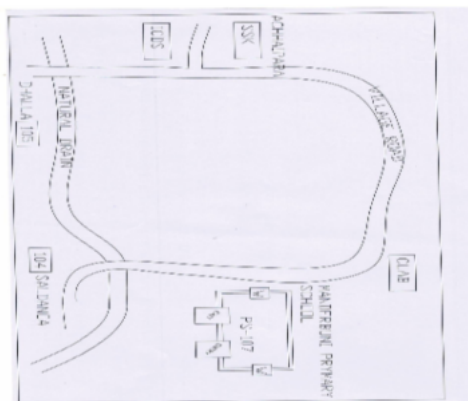

নির্বাচক নিবন্ধন আধিকারিকের স্বাক্ষর

Nazri Naksha

Google Map View

Polling Station Building Front View

Polling Station Front View

Cad View

Key MAP View

1 নাম : সুকুমার বাগ্দী পিতার নাম: কানাই বাগ্দী বাড়ির নং : n0085 বয়স : 36 লিঙ্গ : পুরুষ	IIX1590785 ফটো উপলব্ধ	2 নাম : আশিষ বাউড়ী পিতার নাম: সুশীল বাউড়ী বাড়ির নং : n0097 বয়স : 32 লিঙ্গ : পুরুষ	IIX1689355 ফটো উপলব্ধ	3 নাম : প্রকাশ বাউড়ী পিতার নাম: সুশীল বাউড়ী বাড়ির নং : n0097 বয়স : 30 লিঙ্গ : পুরুষ	IIX1946755 ফটো উপলব্ধ
4 নাম : যমুনা বাউড়ী স্বামীর নাম: সুশীল বাউড়ী বাড়ির নং : n0097 বয়স : 56 লিঙ্গ : মহিলা	WB/41/286/315102 ফটো উপলব্ধ	5 নাম : সুশীল বাউড়ী পিতার নাম: প্রভাকর বাউড়ী বাড়ির নং : n0097 বয়স : 61 লিঙ্গ : পুরুষ	WB/41/286/315248 ফটো উপলব্ধ	6 নাম : সেখ মুস্তাকিম পিতার নাম: সেখ মোজাম্মেল হক বাড়ির নং : n0021 বয়স : 38 লিঙ্গ : পুরুষ	KVQ2485316 ফটো উপলব্ধ
7 নাম : সেখ আজহারউদ্দিন পিতার নাম: সেখ রহমতুল্লা বাড়ির নং : n0151 বয়স : 29 লিঙ্গ : পুরুষ	IIX2045086 ফটো উপলব্ধ	8 নাম : সেখ আয়নুল পিতার নাম: সেখ জয়নাল বাড়ির নং : n0053 বয়স : 28 লিঙ্গ : পুরুষ	IIX2045078 ফটো উপলব্ধ	9 নাম : নজলা বিবি স্বামীর নাম: সেখ আকবর আলী বাড়ির নং : n0014 বয়স : 58 লিঙ্গ : মহিলা	KVQ2343168 ফটো উপলব্ধ
10 নাম : সাজবালি বিবি স্বামীর নাম: সেখ আব্দুল হাই বাড়ির নং : n0072 বয়স : 71 লিঙ্গ : মহিলা	WB/41/286/315255 ফটো উপলব্ধ	11 নাম : ফতেমা খাতুন (বিবি) স্বামীর নাম: সেখ নুরমহম্মদ বাড়ির নং : n0028 বয়স : 33 লিঙ্গ : মহিলা	IIX2045045 ফটো উপলব্ধ	12 নাম : সফিকুল হোসেন সেখ পিতার নাম: রহিম সেখ বাড়ির নং : n0002 বয়স : 43 লিঙ্গ : পুরুষ	KVQ2343275 ফটো উপলব্ধ
13 নাম : আনারুল সেখ পিতার নাম: রহিম সেখ বাড়ির নং : n0002 বয়স : 56 লিঙ্গ : পুরুষ	WB/41/286/315358 ফটো উপলব্ধ	14 নাম : সাইরা বিবি স্বামীর নাম: রহিম বাড়ির নং : n0002 বয়স : 86 লিঙ্গ : মহিলা	WB/41/286/315022 ফটো উপলব্ধ	15 নাম : সেখ রহমতুল্লা পিতার নাম: সেখ আনারুল বাড়ির নং : গোলাপবাগ বয়স : 22 লিঙ্গ : পুরুষ	IIX3139995 ফটো উপলব্ধ
16 নাম : উজ্জল রজক পিতার নাম: বিপদতারন রজক বাড়ির নং : n0088 বয়স : 35 লিঙ্গ : পুরুষ	IIX1689504 ফটো উপলব্ধ	17 নাম : নাজমুন্নেসা বিবি স্বামীর নাম: নাসিরুদ্দিন বাড়ির নং : n0063 বয়স : 53 লিঙ্গ : মহিলা	WB/41/286/315095 ফটো উপলব্ধ	18 নাম : সাকিলা বিবি স্বামীর নাম: হাসিনা বিবি বাড়ির নং : n0063 বয়স : 37 লিঙ্গ : মহিলা	IIX1689710 ফটো উপলব্ধ
19 নাম : হাসিনা বিবি স্বামীর নাম: সান্তার বাড়ির নং : n0063 বয়স : 58 লিঙ্গ : মহিলা	WB/41/286/315097 ফটো উপলব্ধ	20 নাম : নূর আলম সেখ পিতার নাম: সরিফুদ্দিন সেখ বাড়ির নং : n0062 বয়স : 35 লিঙ্গ : পুরুষ	IIX1946623 ফটো উপলব্ধ	21 নাম : সেখ আহম্মদ পিতার নাম: সেখ সোরহাব বাড়ির নং : n0060 বয়স : 34 লিঙ্গ : পুরুষ	IIX1689678 ফটো উপলব্ধ
22 নাম : পারু বিবি স্বামীর নাম: সেখ মহম্মদ বাড়ির নং : n0060 বয়স : 35 লিঙ্গ : মহিলা	IIX1689652 ফটো উপলব্ধ	23 নাম : সেখ জহিরুদ্দিন পিতার নাম: সেখ আতাউর রহমান বাড়ির নং : n0057 বয়স : 32 লিঙ্গ : পুরুষ	IIX1689454 ফটো উপলব্ধ	24 নাম : কামরুন্নেসা বিবি স্বামীর নাম: সেখ নবি হোসেন বাড়ির নং : n0057 বয়স : 34 লিঙ্গ : মহিলা	IIX1689546 ফটো উপলব্ধ
25 নাম : আনারকলি বিবি স্বামীর নাম: জয়নাল বাড়ির নং : n0053 বয়স : 51 লিঙ্গ : মহিলা	KVQ2342830 ফটো উপলব্ধ	26 নাম : জয়নাল সেখ পিতার নাম: আরজ সেখ বাড়ির নং : n0053 বয়স : 52 লিঙ্গ : পুরুষ	WB/41/286/315228 ফটো উপলব্ধ	27 নাম : সেখ আলাউদ্দিন পিতার নাম: সেখ রমজান বাড়ির নং : n0026 বয়স : 30 লিঙ্গ : পুরুষ	IIX1946672 ফটো উপলব্ধ
28 নাম : সেখ আব্দুল উদ্দিন পিতার নাম: সেখ রোমজান বাড়ির নং : n0028 বয়স : 41 লিঙ্গ : পুরুষ	KVQ1335991 ফটো উপলব্ধ	29 নাম : গোলাম মর্ত্তজা পিতার নাম: মুহম্মদ হাশিম বাড়ির নং : n0025 বয়স : 46 লিঙ্গ : পুরুষ	WB/41/286/315319 ফটো উপলব্ধ	30 নাম : মাহুজা বিবি স্বামীর নাম: সেখ মুস্তাকিম বাড়ির নং : n0021 বয়স : 33 লিঙ্গ : মহিলা	IIX1816529 ফটো উপলব্ধ